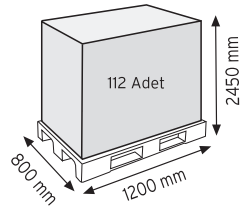

**300x400 KAPALI
SANAYİ TİPİ KASALAR**

SPK 4075

SPK 4011

SPK 4017