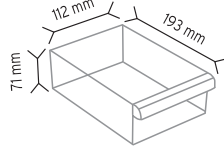

SET120 x 132 adet

KOD TSD 120-6

Stand Ölçüsü	En / W	Boy / L	Yük / H
Dış Ölçüler	780 mm	230 mm	1810 mm

Toplam Kutu Adedi 132