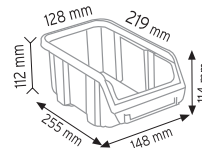

KOD 1180

Stand Ölçüsü	En / W	Boy / L	Yük / H
Dış Ölçüler	765 mm	400 mm	1000 mm

Toplam Kutu Adedi 15

KOD 1050

Stand Ölçüsü	En / W	Boy / L	Yük / H
Dış Ölçüler	510 mm	400 mm	1000 mm

Toplam Kutu Adedi 13

P.A 515 x 6 adet

Dış Ölçüler 700 mm 400 mm 1150 mm

Toplam Kutu Adedi 24

P.A.415 x 24 adet

KOD 1200

Stand Ölçüsü En / W Boy / L Yük / H

Dış Ölçüler 680 mm 1020 mm 1100 mm

Toplam Kutu Adedi 32

P.A.415 x 24 adet

A350 x 8 adet

KOD STAND2

Stand Ölçüsü	En / W	Boy / L	Yük / H
Dış Ölçüler	1070 mm	880 mm	1600 mm

Toplam Kutu Adedi 126

KOD STAND25

Stand Ölçüsü	En / W	Boy / L	Yük / H
Dış Ölçüler	900 mm	460 mm	1110 mm

Toplam Kutu Adedi 98

Stand Ölçüsü	En / W	Boy / L	Yük / H
Dış Ölçüler	900 mm	530 mm	1110 mm

Toplam Kutu Adedi 72

A200 x 72 adet

KOD STAND2 KPA

Stand Ölçüsü	En / W	Boy / L	Yük / H
Dış Ölçüler	850 mm	1150 mm	1530 mm
Toplam Kutu Adedi			122