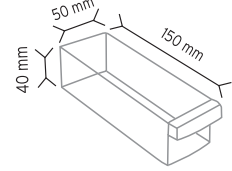

Y112 x 45(90) adet

Y114 x 45(180) adet