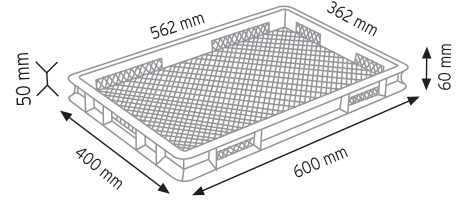

Düz Taban

SPK 4642 AV

SPK 4642 AV2

SPK 4650 AV

**400x600 DELİKLİ
PLASTİK KASALAR**

Delikli Taban

SPK 4605 A

SPK 4610 A