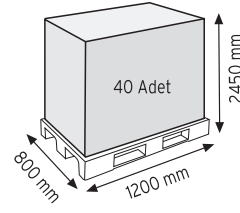

**400x600 KAPALI
SANAYİ TİPİ KASALAR**

SPK 6028

SPK 6034

SPK 6044