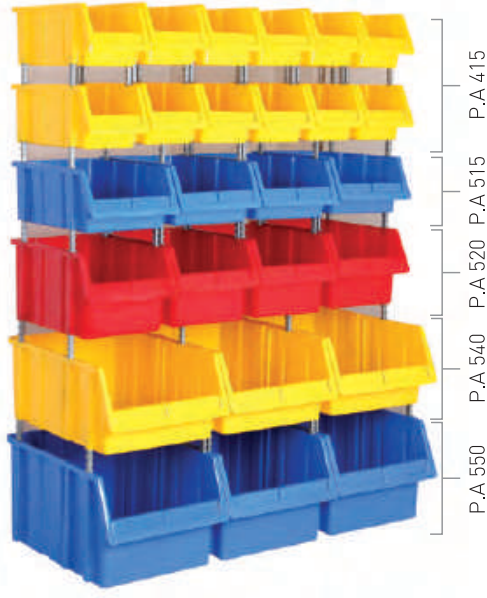

Renkler

KOD KPA40

x 10

0,090 m³

530x500x330 mm

Renkler

PLASTİK AVADANLIK SETLERİ COMBINED SETS FOR STORAGE BINS

KOD 1140			
Stand Ölçüsü	En / W	Boy / L	Yük / H
Dış Ölçüler	1050 mm	510 mm	1350 mm
Toplam Kutu Adedi		26	