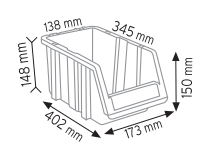

P.A 415 x 12 adet