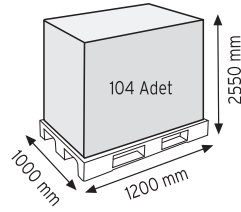

400x600 KONİK KAPAKLI PLASTİK KASALAR

SPKM 320

58 LT

SPKM 365

66 LT

SPKM 416

75 LT