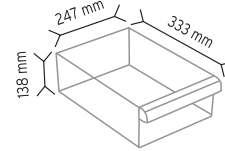

KOD TMD 510-3

Stand Ölçüsü	En / W	Boy / L	Yük / H
Dış Ölçüler	910 mm	360 mm	1440 mm
Toplam Kutu Adedi			45

510 x 15 adet