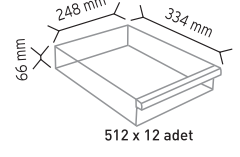

KOD TS33

Stand Ölçüsü	En / W	Boy / L	Yük / H
Dış Ölçüler	822 mm	340 mm	486 mm
Toplam Kutu Adedi		18	

KOD TS26

Stand Ölçüsü	En / W	Boy / L	Yük / H
Dış Ölçüler	562 mm	340 mm	1000 mm
Toplam Kutu Adedi		24	

510 x 2 adet

512 x 4 adet

513 x 6 adet

KOD TS45

Stand Ölçüsü	En / W	Boy / L	Yük / H
Dış Ölçüler	562 mm	340 mm	924 mm
Toplam Kutu Adedi		12	

510 x 6 adet

512 x 12 adet

513 x 18 adet

KOD TS36

Stand Ölçüsü	En / W	Boy / L	Yük / H
Dış Ölçüler	822 mm	340 mm	1000 mm
Toplam Kutu Adedi		36	

KOD TS16

Stand Ölçüsü	En / W	Boy / L	Yük / H
Dış Ölçüler	302 mm	340 mm	1000 mm
Toplam Kutu Adedi		12	

510 x 2 adet