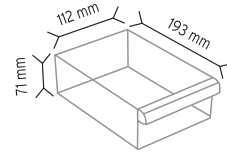

SET120 x 35 adet

SET140 x 30 adet

SET175 x 20 adet

KOD TMD SÜPER

Stand Ölçüsü	En / W	Boy / L	Yük / H
Dış Ölçüler	920 mm	235 mm	1960 mm
Toplam Kutu Adedi	141		

KOD TMD 120

Stand Ölçüsü	En / W	Boy / L	Yük / H
Dış Ölçüler	915 mm	205 mm	1860 mm
Toplam Kutu Adedi	154		