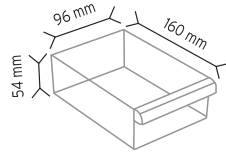

SET120-3 x 12 adet

SET120-4 x 16 adet

SET120-6 x 36 adet

SET120-9 x 72 adet

KOD TMD 175

Stand Ölçüsü	En / W	Boy / L	Yük / H
Dış Ölçüler	930 mm	235 mm	1860 mm
Toplam Kutu Adedi	80		

SET175 x 80 adet

SET105 x 56 adet