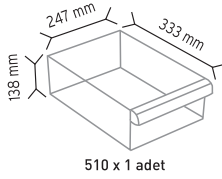

KOD TS13

Stand Ölçüsü	En / W	Boy / L	Yük / H
Dış Ölçüler	302 mm	340 mm	490 mm
Toplam Kutu Adedi		6