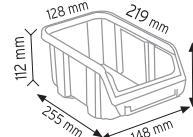

Stand Ölçüsü	En / W	Boy / L	Yük / H
Dış Ölçüler	900 mm	530 mm	1110 mm

Toplam Kutu Adedi 72

A200 x 72 adet

KOD STAND2 KPA

Stand Ölçüsü	En / W	Boy / L	Yük / H
Dış Ölçüler	850 mm	1150 mm	1530 mm
Toplam Kutu Adedi			122

P.A 520 x 16 adet

KOD STAND21

Stand Ölçüsü	En / W	Boy / L	Yük / H
Dış Ölçüler	1050 mm	440 mm	1750 mm
Toplam Kutu Adedi		54	

P.A 315 x 30 adet

P.A 415 x 24 adet

KOD STAND21S

Stand Ölçüsü	En / W	Boy / L	Yük / H
Dış Ölçüler	1050 mm	440 mm	1750 mm
Toplam Kutu Adedi		40	

KOD STAND3

Stand Ölçüsü	En / W	Boy / L	Yük / H
Dış Ölçüler	1100 mm	400 mm	1970 mm
Toplam Kutu Adedi 90			

A200 x 35 adet

A250 x 30 adet

A300 x 25 adet

KOD STAND6

Stand Ölçüsü	En / W	Boy / L	Yük / H
Dış Ölçüler	1180 mm	360 mm	2000 mm
Toplam Kutu Adedi 72			

KOD STAND10

Stand Ölçüsü	En / W	Boy / L	Yük / H
Dış Ölçüler	1400 mm	450 mm	1200 mm
Toplam Kutu Adedi 30			

A350 x 30 adet

KOD STAND24

Stand Ölçüsü	En / W	Boy / L	Yük / H
Dış Ölçüler	820 mm	820 mm	1880 mm
Toplam Kutu Adedi		96	