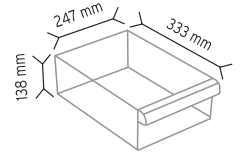

510 x 2 adet

512 x 4 adet

513 x 6 adet

KOD TS45

Stand Ölçüsü	En / W	Boy / L	Yük / H
Dış Ölçüler	562 mm	340 mm	924 mm
Toplam Kutu Adedi		12	

510 x 6 adet

512 x 12 adet

513 x 18 adet

KOD TS36

Stand Ölçüsü	En / W	Boy / L	Yük / H
Dış Ölçüler	822 mm	340 mm	1000 mm
Toplam Kutu Adedi		36	

KOD TS16

Stand Ölçüsü	En / W	Boy / L	Yük / H
Dış Ölçüler	302 mm	340 mm	1000 mm
Toplam Kutu Adedi		12	

510 x 2 adet

512 x 4 adet

513 x 6 adet

KOD TS19

Stand Ölçüsü	En / W	Boy / L	Yük / H
Dış Ölçüler	302 mm	340 mm	1450 mm
Toplam Kutu Adedi		18	

510 x 3 adet

512 x 6 adet

513 x 9 adet