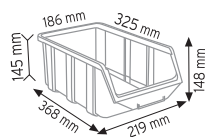

A300 x 20 adet