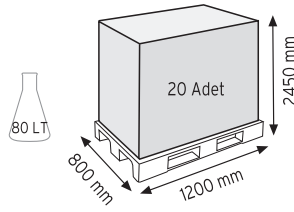

SPK 4642 AV2