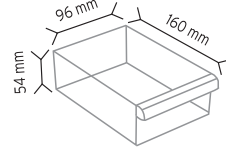

Stand Ölçüsü	En / W	Boy / L	Yük / H
Dış Ölçüler	915 mm	205 mm	1860 mm

Toplam Kutu Adedi 154

KOD TSD 140

Stand Ölçüsü	En / W	Boy / L	Yük / H
Dış Ölçüler	875 mm	235 mm	1860 mm

Toplam Kutu Adedi 108

SET140 x 108 adet