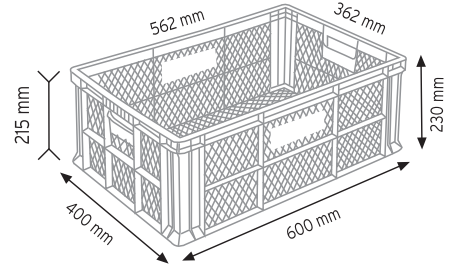

400x600 DELİKLİ PLASTİK KASALAR

SPK 4622 A