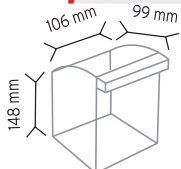

Y110 x 80 adet

Y112 x 160 adet

SET120-6 x 48 adet

SET120-9 x 72 adet

KOD ÇYD MS-2

Stand Ölçüsü	En / W	Boy / L	Yük / H
Dış Ölçüler	730 mm	350 mm	1320 mm
Toplam Kutu Adedi	84		

MS-2 x 84 adet

KOD ÇYD 120-140