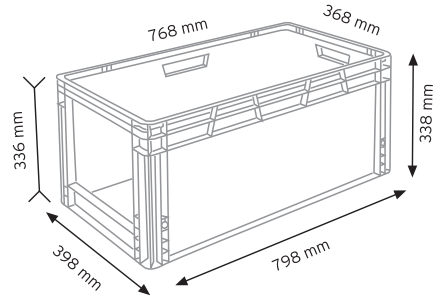

400x800 KAPALI SANAYİ TİPİ KASALAR

SPK 8044

SPK 8034-1

SPK 8034-2

SPK 8044-1