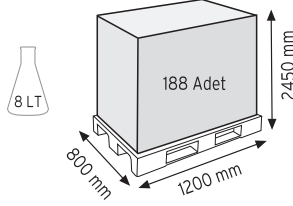

400x600 KAPALI SANAYİ TİPİ KASALAR

SPK 4605

SPK 4611

SPK 4615

SPK 4617