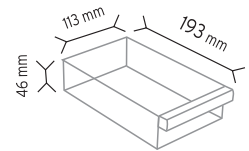

SET120-9 x 9 adet