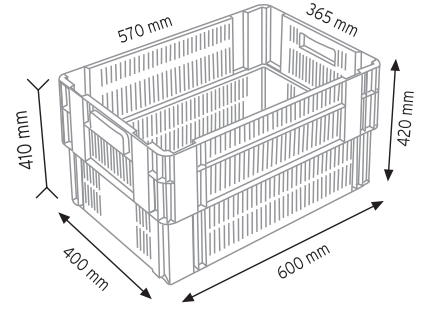

KNK 4630 D

KNK 4636 D

400x600 KONİK İÇ İÇE GEÇEBİLEN DELİKLİ PLASTİK KASALAR

Delikli Taban

KNK 4642 D

KNK 4650 D

**400x600 KONİK İÇ İÇE GEÇEBİLEN
DELİKLİ PLASTİK KASALAR**

Kapalı Taban