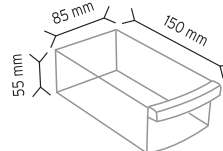

Y112 x 12 adet