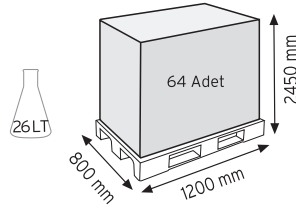

**300x400 KAPALI
AVADANLIK TİPİ KASALAR**

SPK 4022-1

SPK 4028-1

SPK 4032-1