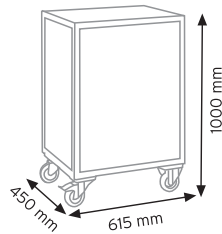

KOD D30-118