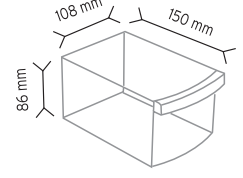

Stand Ölçüsü	En / W	Boy / L	Yük / H
Dış Ölçüler	730 mm	430 mm	1130 mm
Toplam Kutu Adedi	144		

SET120 x 144

KOD ÇYD 110-114

Stand Ölçüsü	En / W	Boy / L	Yük / H
Dış Ölçüler	380 mm	940 mm	1090 mm
Toplam Kutu Adedi	240		