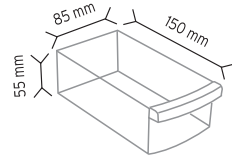

Y93 x 48(144) adet