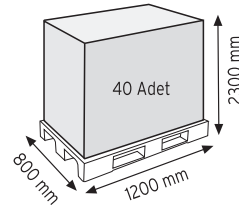

**400x600 DELİKLİ
PLASTİK KASALAR**

SPK 4622 AK

SPK 4625 AK

SPK 4630 AK