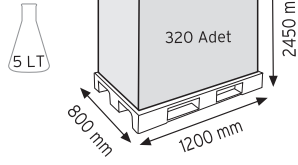

200x300 KAPALI
SANAYİ TİPİ KASALAR

SPK 3011

SPK 3017

SPK 3017-1