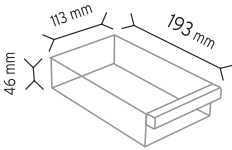

SET120-4 x 4 adet

SET120-6 x 6 adet

SET120-9 x 9 adet

KOD TMD 113-B

Stand Ölçüsü	En / W	Boy / L	Yük / H
Dış Ölçüler	380 mm	210 mm	490 mm
Toplam Kutu Adedi 16			

SET120-3 x 3 adet

SET120-4 x 4 adet

SET120-9 x 9 adet