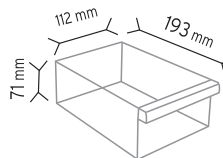

KOD MT 125 ALTIGEN

Stand Ölçüsü	En / W	Boy / L	Yük / H
Dış Ölçüler	1050 mm	1050 mm	1760 mm
Toplam Kutu Adedi	333		

SET120-3 x 27 adet

SET120-4 x 36 adet

SET120-6 x 108 adet

SET120-9 x 162 adet

KOD MT 120ALTIGEN

Stand Ölçüsü	En / W	Boy / L	Yük / H
Dış Ölçüler	1050 mm	1050 mm	1760 mm
Toplam Kutu Adedi		324	

SET120 x 324 adet

KOD MTC 120

Stand Ölçüsü	En / W	Boy / L	Yük / H
Dış Ölçüler	500 mm	500 mm	1500 mm
Toplam Kutu Adedi		120	