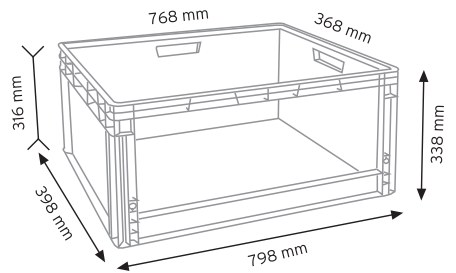

400x800 KAPALI SANAYİ TİPİ KASALAR

SPK 8044

SPK 8034-1

SPK 8034-2

SPK 8044-1