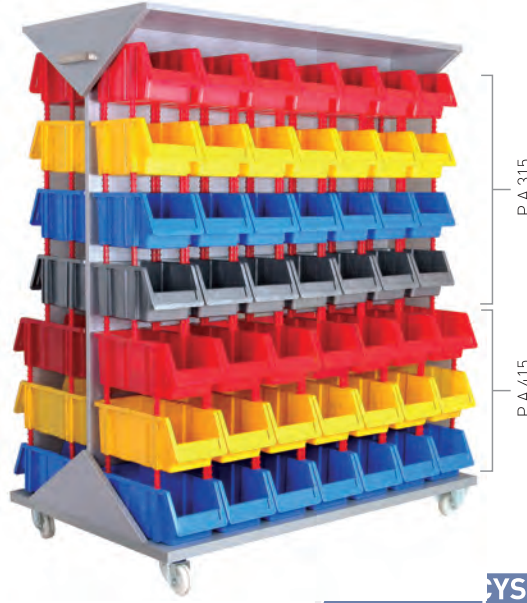

Stand Ölçüsü	En / W	Boy / L	Yük / H
Dış Ölçüler	1070 mm	400 mm	1850 mm

Toplam Kutu Adedi 32

P.A. 515 x 16 adet

P.A. 520 x 16 adet

RGB TSİD 315-415

Stand Ölçüsü	En / W	Boy / L	Yük / H
Dış Ölçüler	1260 mm	820 mm	1660 mm