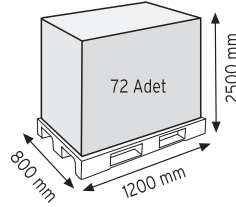

**400x600 KONİK İÇ İÇE GEÇEBİLEN
PLASTİK KASALAR**

38 LT

49 LT

59 LT

70 LT