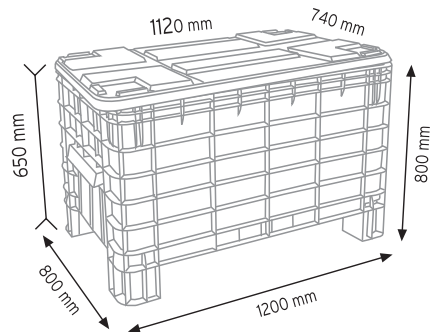

TEKNE5500 KAPAKLI