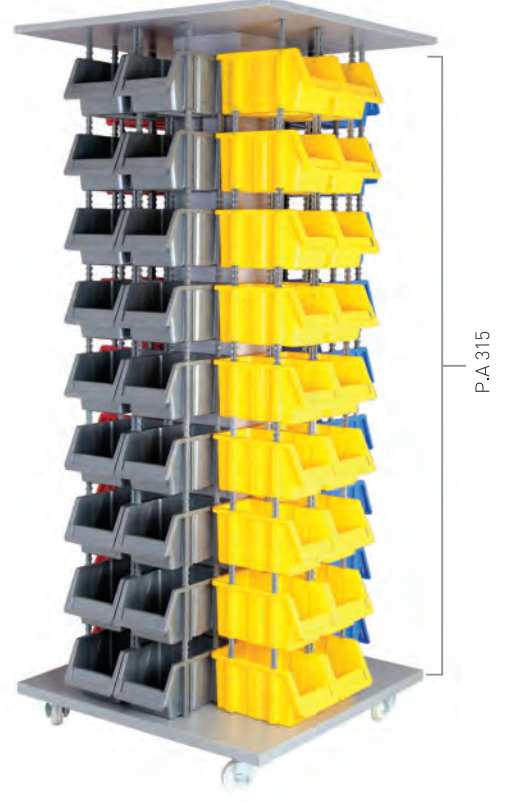

KOD SD 315-1

Stand Ölçüsü	En / W	Boy / L	Yük / H
Dış Ölçüler	820 mm	820 mm	1940 mm
Toplam Kutu Adedi		72