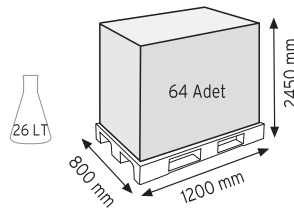

**400x600 DELİKLİ
PLASTİK KASALAR**

SPK 4605 A

SPK 4610 A

SPK 4615 A

SPK 4620 A