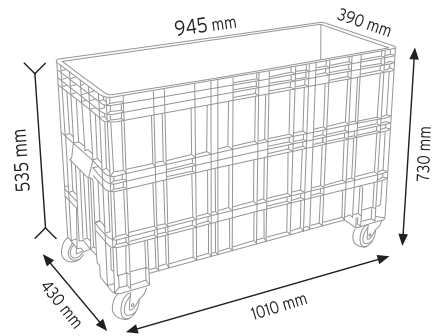

KONTEK2500 TEKERLEKLİ