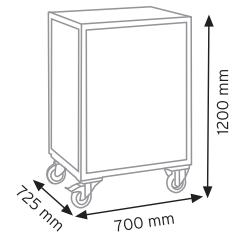

KOD D30-302

KOD E35-106