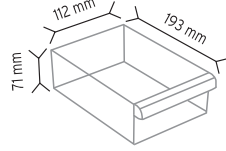

SET120-3 x 12 adet

SET120-4 x 16 adet

SET120-6 x 36 adet

SET120-9 x 72 adet

KOD TMD 175

Stand Ölçüsü	En / W	Boy / L	Yük / H
Dış Ölçüler	930 mm	235 mm	1860 mm
Toplam Kutu Adedi	80		

SET175 x 80 adet

SET105 x 56 adet