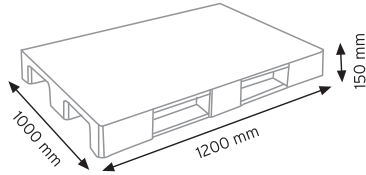

KOD P100x120K

Koli Adedi 1 Adet

Paket Adedi 1 Adet