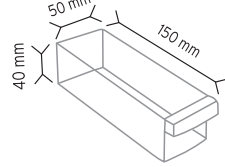

SET102 x 96 adet

KOD MT-Y SUPER

Stand Ölçüsü	En / W	Boy / L	Yük / H
Dış Ölçüler	540 mm	540 mm	1690 mm
Toplam Kutu Adedi			495

Y110 x 45 adet

Y112 x 90 adet

Y114 x 360 adet

KOD MY 112

Stand Ölçüsü	En / W	Boy / L	Yük / H
Dış Ölçüler	540 mm	540	1690 mm
Toplam Kutu Adedi			360