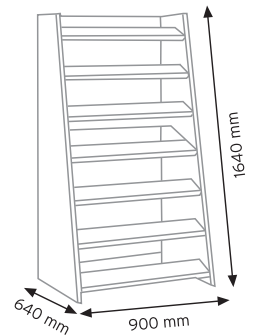

KOD E35-130