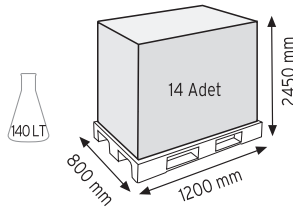

SPK 8633 AV2