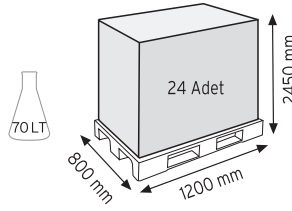

**400x600 DELİKLİ
PLASTİK KASALAR**