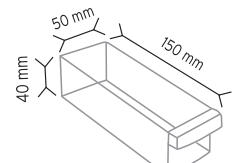

KOD MTY SÜPER

Stand Ölçüsü	En / W	Boy / L	Yük / H
Dış Ölçüler	580 mm	580 mm	1800 mm
Toplam Kutu Adedi 186(510)			

KOD MTY 110-114

Stand Ölçüsü	En / W	Boy / L	Yük / H
Dış Ölçüler	540 mm	540 mm	1700 mm
Toplam Kutu Adedi 450			

Y110 x 90 adet

Y114 x 360 adet

KOD MTY SET3

Stand Ölçüsü	En / W	Boy / L	Yük / H
Dış Ölçüler	540 mm	540 mm	1700 mm
Toplam Kutu Adedi 495			

Y110 x 45 adet

Y112 x 90 adet

Y114 x 360 adet

KOD MTY 110