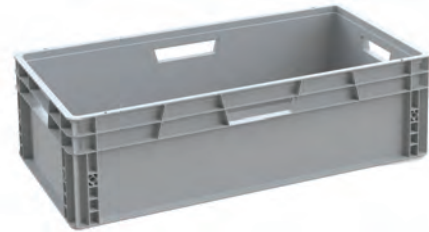

Güçlendirilmiş Taban

Düz Taban

SPK 8011

SPK 8017

SPK 8022

SPK 8034

400x800 KAPALI SANAYİ TİPİ KASALAR

Güçlendirilmiş Taban