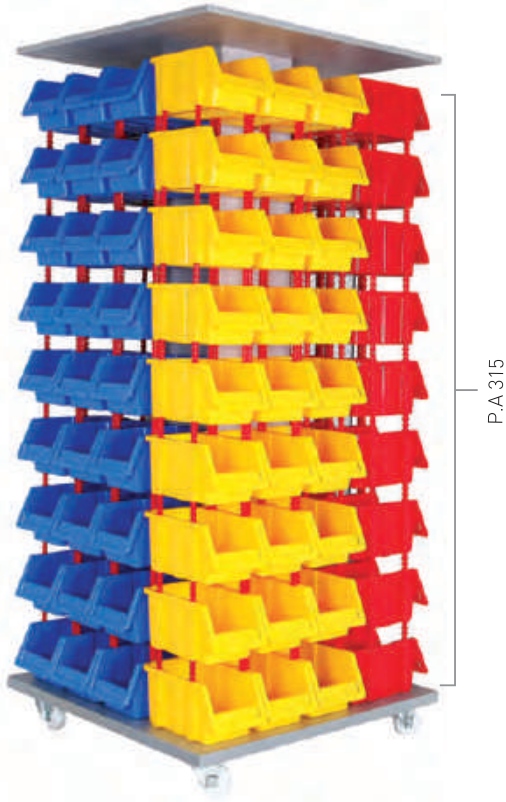

RGB TSİD 540-550

Stand Ölçüsü	En / W	Boy / L	Yük / H
Dış Ölçüler	1070 mm	510 mm	2000 mm

Toplam Kutu Adedi 21

P.A. 540 x 9 adet

P.A. 550 x 12 adet

KOD SD 315-2

Stand Ölçüsü	En / W	Boy / L	Yük / H
Dış Ölçüler	865 mm	865 mm	1935 mm
Toplam Kutu Adedi		108	