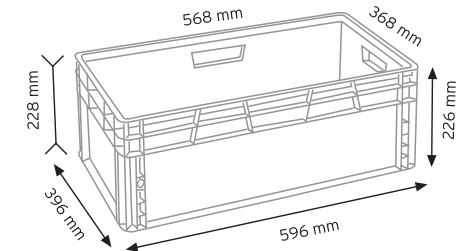

400x600 KAPALI SANAYİ TİPİ KASALAR

SPK 6075

SPK 6011

SPK 6017

SPK 6022