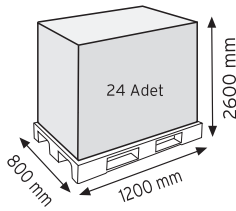

400x800 KAPALI SANAYİ TİPİ KASALAR

SPK 8044

SPK 8034-1

SPK 8034-2

SPK 8044-1