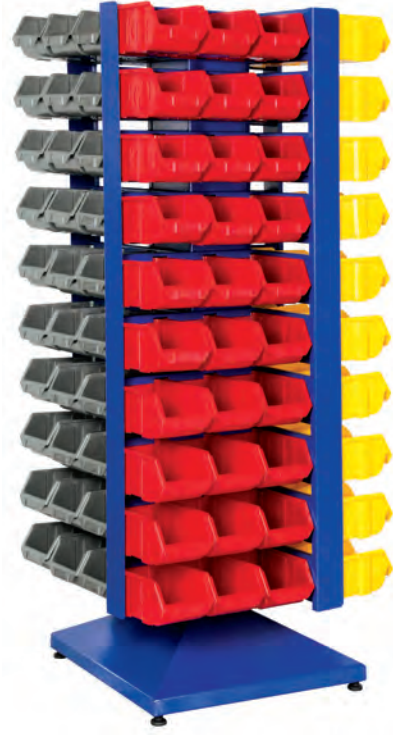

KOD STAND7

Stand Ölçüsü	En / W	Boy / L	Yük / H
Dış Ölçüler	710 mm	710 mm	1750 mm
Toplam Kutu Adedi		120