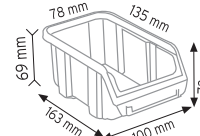

Stand Ölçüsü	En / W	Boy / L	Yük / H
Dış Ölçüler	900 mm	530 mm	1110 mm

Toplam Kutu Adedi 72

A200 x 72 adet

KOD STAND2 KPA

Stand Ölçüsü	En / W	Boy / L	Yük / H
Dış Ölçüler	850 mm	1150 mm	1530 mm
Toplam Kutu Adedi			122

KPA10 x 20 adet

KPA15 x 36 adet

KPA20 x 28 adet

KPA25 x 10 adet

KPA30 x 20 adet

KPA35 x 8 adet

KOD STAND5

Stand Ölçüsü	En / W	Boy / L	Yük / H
Dış Ölçüler	650 mm	750 mm	1190 mm
Toplam Kutu Adedi			66