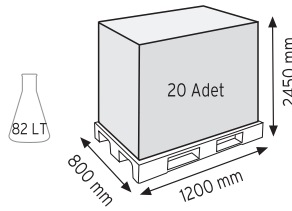

**400x600 DELİKLİ
PLASTİK KASALAR**

SPK 4642 A