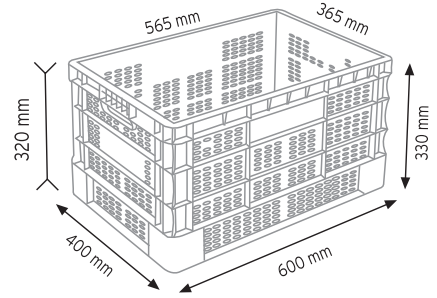

400x600 DELİKLİ PLASTİK KASALAR

SPK 4633 AK