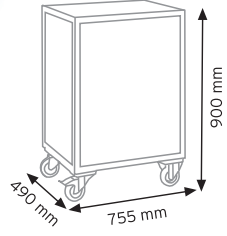

KOD D30-120

KOD D30-122