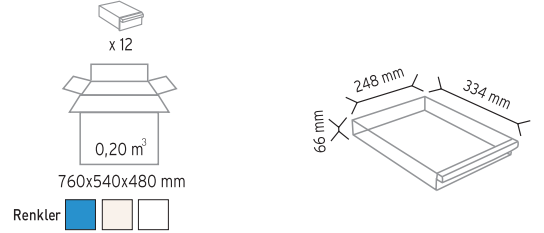

KOD 510

KOD 512

KOD 513

KOD MS-2

KOD C120

KOD C140