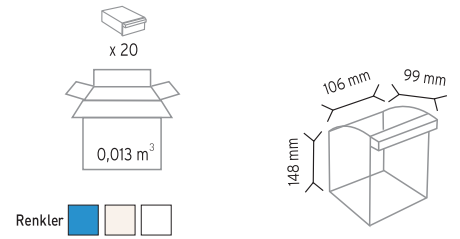

KOD 510

KOD 512

KOD 513

KOD MS-2

KOD C120

KOD C140