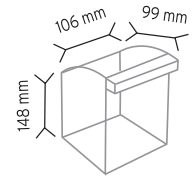

MS-2 x 80 adet