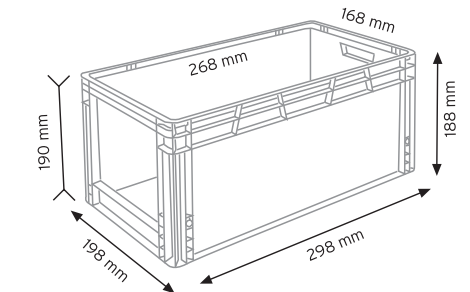

200x300 KAPALI
SANAYİ TİPİ KASALAR

SPK 3011

SPK 3017

SPK 3017-1