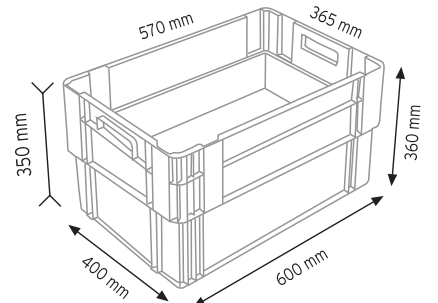

**400x600 KONİK İÇ İÇE GEÇEBİLEN
PLASTİK KASALAR**

38 LT

49 LT

59 LT

70 LT