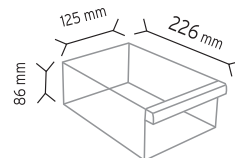

KOD TMD 140

Stand Ölçüsü	En / W	Boy / L	Yük / H
Dış Ölçüler	875 mm	235 mm	1860 mm
Toplam Kutu Adedi	108		

SET140 x 108 adet