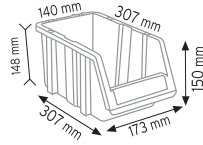

Stand Ölçüsü	En / W	Boy / L	Yük / H
Dış Ölçüler	1070 mm	400 mm	1850 mm

Toplam Kutu Adedi 32

P.A. 515 x 16 adet

P.A. 520 x 16 adet

RGB TSİD 315-415

Stand Ölçüsü	En / W	Boy / L	Yük / H
Dış Ölçüler	1260 mm	820 mm	1660 mm

Toplam Kutu Adedi 98

P.A. 315 x 56 adet

P.A. 415 x 42 adet

RGB TSİD 520-515

Stand Ölçüsü	En / W	Boy / L	Yük / H
Dış Ölçüler	1320 mm	820 mm	1610 mm

Toplam Kutu Adedi 60

P.A. 515 x 30 adet

P.A. 520 x 30 adet

RGB TSİD 540-550

Stand Ölçüsü	En / W	Boy / L	Yük / H
Dış Ölçüler	1070 mm	510 mm	2000 mm

Toplam Kutu Adedi 21

P.A. 540 x 9 adet

P.A. 550 x 12 adet

KOD SD 315-2

Stand Ölçüsü	En / W	Boy / L	Yük / H
Dış Ölçüler	865 mm	865 mm	1935 mm
Toplam Kutu Adedi		108	

P.A 315 x 108 adet

KOD SD 315-1

Stand Ölçüsü	En / W	Boy / L	Yük / H
Dış Ölçüler	820 mm	820 mm	1940 mm
Toplam Kutu Adedi		72	

P.A 315 x 72 adet

KOD ÇYSD 540-550

Stand Ölçüsü	En / W	Boy / L	Yük / H
Dış Ölçüler	1400 mm	1040 mm	1600 mm
Toplam Kutu Adedi		40	