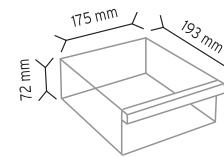

SET120-4 x 36 adet