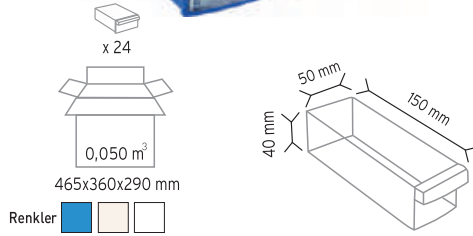

KOD Y110

KOD 306

KOD Y114

KOD Y112

KOD 304

KOD 202-2