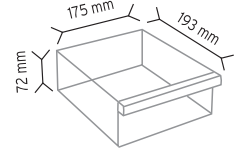

Stand Ölçüsü En / W Boy / L Yük / H

► Dış Ölçüler 400 mm 220 mm 500 mm

► Toplam Kutu Adedi 19

SET120-3 x 6 adet

SET120-4 x 8 adet

SET120-4 x 4 adet

SET120-6 x 12 adet

SET120-9 x 18 adet