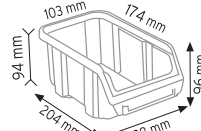

KOD 1180

Stand Ölçüsü	En / W	Boy / L	Yük / H
Dış Ölçüler	765 mm	400 mm	1000 mm

Toplam Kutu Adedi 15

KOD 1050

Stand Ölçüsü	En / W	Boy / L	Yük / H
Dış Ölçüler	510 mm	400 mm	1000 mm

Toplam Kutu Adedi 13

P.A 515 x 6 adet

Dış Ölçüler 700 mm 400 mm 1150 mm

Toplam Kutu Adedi 24

P.A.415 x 24 adet

KOD 1200

Stand Ölçüsü En / W Boy / L Yük / H

Dış Ölçüler 680 mm 1020 mm 1100 mm

Toplam Kutu Adedi 32

P.A.415 x 24 adet

P.A.540 x 4 adet

P.A.550 x 4 adet

5 cm

8 cm

METAL&AHŞAP AVADANLIK STANDLARI

METAL & WOODEN STANDS FOR STORAGE BINS

KOD STAND1

Stand Ölçüsü	En / W	Boy / L	Yük / H
Dış Ölçüler	1080 mm	470 mm	1600 mm

Toplam Kutu Adedi 75

KOD STAND1 KPA

Stand Ölçüsü	En / W	Boy / L	Yük / H
Dış Ölçüler	430 mm	1150 mm	1640 mm

Toplam Kutu Adedi 71

A100 x 22 adet

A150 x 18 adet

A200 x 14 adet

A250 x 12 adet