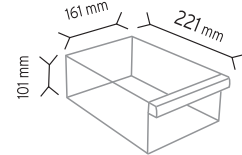

KOD TSD 175

Stand Ölçüsü En / W Boy / L Yük / H

Dış Ölçüler 925 mm 235 mm 1860 mm

Toplam Kutu Adedi 80

SET175 x 80 adet