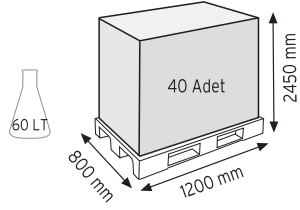

400x600 KAPALI AVADANLIK TİPİ KASALAR

SPK 4632 AV

SPK 4632 AV2

SPK 4632 AV3