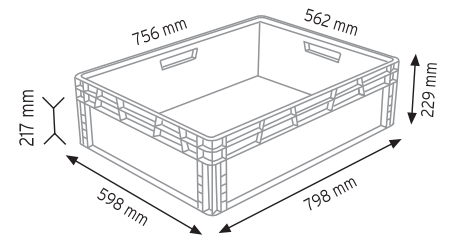

**600x800 KAPALI
SANAYİ TİPİ KASALAR**

45 LT

65 LT

90 LT

140 LT