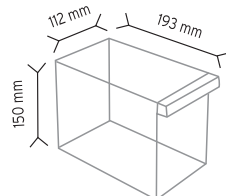

SET120-6 x 6 adet

SET120-9 x 9 adet

KOD TMD 120-114

Stand Ölçüsü En / W Boy / L Yük / H

► Dış Ölçüler 400 mm 220 mm 660 mm

► Toplam Kutu Adedi 22

SET120-3 x 3 adet

SET120-4 x 4 adet