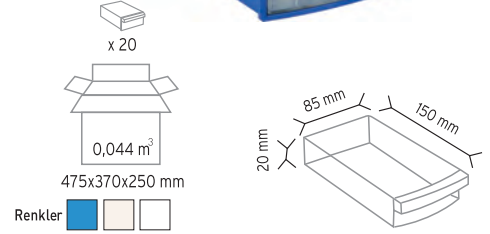

KOD 102

Renkler

KOD 202

Renkler

KOD Y92

Renkler

KOD Y93

Renkler

KOD 104

Renkler

KOD 102-3

Renkler