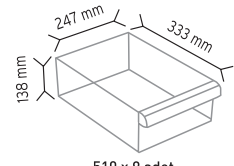

Stand Ölçüsü En / W Boy / L Yük / H

Dış Ölçüler 1090 mm 340 mm 1840 mm

Toplam Kutu Adedi 92

SET120-3 x 12 adet

SET120-4 x 16 adet

SET120-6 x 36 adet

SET120-9 x 72 adet

KOD TSD 120-6S

Stand Ölçüsü En / W Boy / L Yük / H

Dış Ölçüler 780 mm 230 mm 1810 mm

Toplam Kutu Adedi 136

510 x 9 adet

512 x 18 adet

513 x 18 adet

KOD TS39

Stand Ölçüsü En / W Boy / L Yük / H