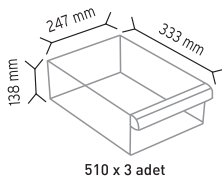

KOD TS33

Stand Ölçüsü	En / W	Boy / L	Yük / H
Dış Ölçüler	822 mm	340 mm	486 mm
Toplam Kutu Adedi		18