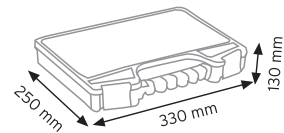

KOD TK5016

Koli Adedi 12 Adet