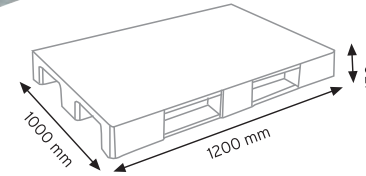

KOD P100x120A

Koli Adedi 1 Adet

Paket Adedi 1 Adet