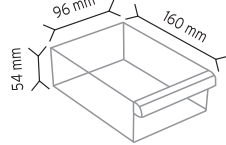

SET120 x 154 adet

KOD TMD 140

Stand Ölçüsü	En / W	Boy / L	Yük / H
Dış Ölçüler	875 mm	235 mm	1860 mm
Toplam Kutu Adedi	108		

SET140 x 108 adet

SET302 x 49 adet

SET105 x 49 adet

SET120 x 42 adet

KOD TMD SÜPER2