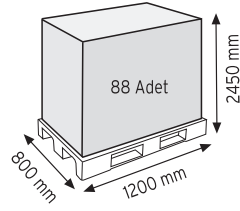

400x600 DELİKLİ PLASTİK KASALAR

7 LT

16 LT

26 LT

38 LT