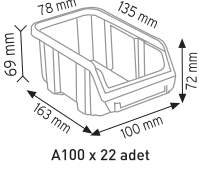

KOD 1180

Stand Ölçüsü	En / W	Boy / L	Yük / H
Dış Ölçüler	765 mm	400 mm	1000 mm

Toplam Kutu Adedi 15

KOD 1050

Stand Ölçüsü	En / W	Boy / L	Yük / H
Dış Ölçüler	510 mm	400 mm	1000 mm

Toplam Kutu Adedi 13

P.A 515 x 6 adet

Dış Ölçüler 700 mm 400 mm 1150 mm

Toplam Kutu Adedi 24

P.A.415 x 24 adet

KOD 1200

Stand Ölçüsü En / W Boy / L Yük / H

Dış Ölçüler 680 mm 1020 mm 1100 mm

Toplam Kutu Adedi 32

P.A.415 x 24 adet

KOD STAND2 TABLALI

Stand Ölçüsü	En / W	Boy / L	Yük / H
Dış Ölçüler	1070 mm	880 mm	1680 mm

Toplam Kutu Adedi 126

A100 x 22 adet

A150 x 36 adet

A200 x 28 adet

A250 x 12 adet

A300 x 20 adet

A350 x 8 adet

KOD STAND2

Stand Ölçüsü	En / W	Boy / L	Yük / H
Dış Ölçüler	1070 mm	880 mm	1600 mm

Toplam Kutu Adedi 126

KOD STAND25

Stand Ölçüsü	En / W	Boy / L	Yük / H
Dış Ölçüler	900 mm	460 mm	1110 mm

Toplam Kutu Adedi 98