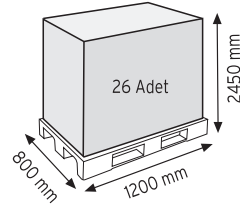

**600x800 KAPALI
SANAYİ TİPİ KASALAR**

45 LT

65 LT

90 LT

140 LT