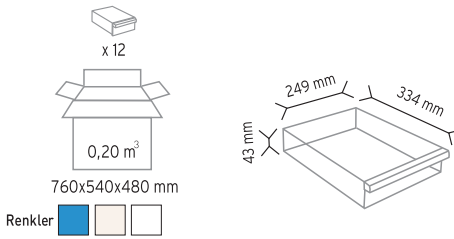

KOD 510

KOD 512

KOD 513

KOD MS-2

KOD C120

KOD C140