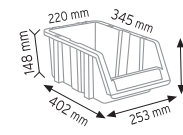

Stand Ölçüsü	En / W	Boy / L	Yük / H
Dış Ölçüler	900 mm	530 mm	1110 mm

Toplam Kutu Adedi 72

A200 x 72 adet

KOD STAND2 KPA

Stand Ölçüsü	En / W	Boy / L	Yük / H
Dış Ölçüler	850 mm	1150 mm	1530 mm
Toplam Kutu Adedi			122

KPA10 x 20 adet

KPA15 x 36 adet

KPA20 x 28 adet

KPA25 x 10 adet

KPA30 x 20 adet

KPA35 x 8 adet

KOD STAND5

Stand Ölçüsü	En / W	Boy / L	Yük / H
Dış Ölçüler	650 mm	750 mm	1190 mm
Toplam Kutu Adedi			66

A100 x 24 adet

A150 x 20 adet

A200 x 16 adet

A300 x 6 adet

KOD STAND22S

Stand Ölçüsü	En / W	Boy / L	Yük / H
Dış Ölçüler	1050 mm	850 mm	1800 mm
Toplam Kutu Adedi			80

P.A 415 x 48 adet

P.A 515 x 16 adet

P.A 520 x 16 adet

KOD STAND21

Stand Ölçüsü	En / W	Boy / L	Yük / H
Dış Ölçüler	1050 mm	440 mm	1750 mm
Toplam Kutu Adedi		54	

P.A 315 x 30 adet

P.A 415 x 24 adet

KOD STAND21S

Stand Ölçüsü	En / W	Boy / L	Yük / H
Dış Ölçüler	1050 mm	440 mm	1750 mm
Toplam Kutu Adedi		40	