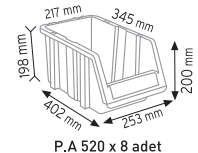

P.A 520 x 8 adet