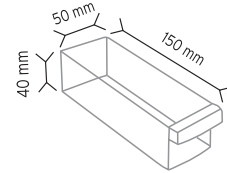

Y114 x 360 adet