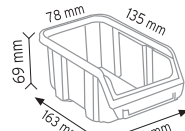

KOD STAND2 TABLALI

Stand Ölçüsü	En / W	Boy / L	Yük / H
Dış Ölçüler	1070 mm	880 mm	1680 mm

Toplam Kutu Adedi 126

A100 x 22 adet