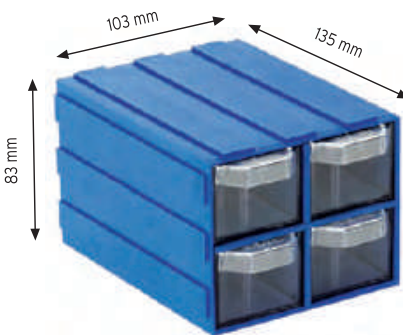

KOD Y110

KOD 306

KOD Y114

KOD Y112

KOD 304

KOD 202-2