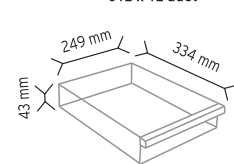

Stand Ölçüsü En / W Boy / L Yük / H

Dış Ölçüler 780 mm 230 mm 1810 mm

Toplam Kutu Adedi 136

510 x 9 adet

512 x 18 adet

513 x 18 adet

KOD TS39

Stand Ölçüsü En / W Boy / L Yük / H

Dış Ölçüler 822 mm 340 mm 1440 mm

Toplam Kutu Adedi 45

510 x 6 adet

512 x 12 adet

513 x 18 adet

KOD TS29

Stand Ölçüsü En / W Boy / L Yük / H

Dış Ölçüler 562 mm 340 mm 1440 mm