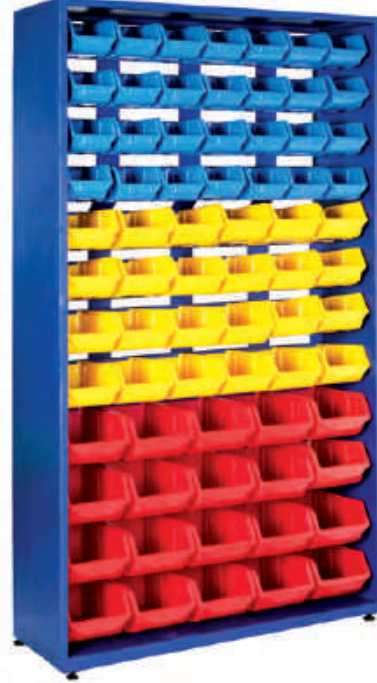

KOD STAND3

Stand Ölçüsü	En / W	Boy / L	Yük / H
Dış Ölçüler	1100 mm	400 mm	1970 mm
Toplam Kutu Adedi 90			

A200 x 35 adet

A250 x 30 adet

A300 x 25 adet

KOD STAND6

Stand Ölçüsü	En / W	Boy / L	Yük / H
Dış Ölçüler	1180 mm	360 mm	2000 mm
Toplam Kutu Adedi 72			