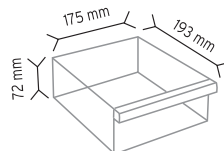

SET120-9 x 18 adet

KOD TMD 510-3

Stand Ölçüsü	En / W	Boy / L	Yük / H
Dış Ölçüler	910 mm	360 mm	1440 mm
Toplam Kutu Adedi			45

510 x 15 adet

512 x 12 adet

513 x 18 adet

KOD TMD 113-A

Stand Ölçüsü	En / W	Boy / L	Yük / H
Dış Ölçüler	410 mm	210 mm	530 mm
Toplam Kutu Adedi			19