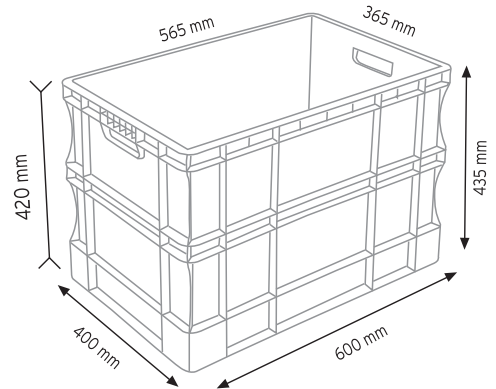

400x600 KAPALI SANAYİ TİPİ KASALAR

SPK 4632

SPK 4642

SPK 4650