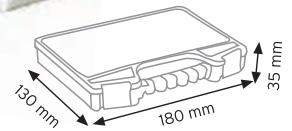

KOD ORG2042

Koli Adedi 60 Adet