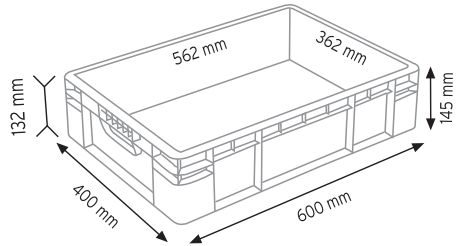

400x600 KAPALI SANAYİ TİPİ KASALAR

SPK 4605

SPK 4611

SPK 4615

SPK 4617