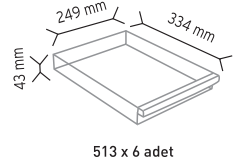

Dış Ölçüler 822 mm 340 mm 1440 mm

Toplam Kutu Adedi 45

510 x 6 adet

512 x 12 adet

513 x 18 adet

KOD TS29

Stand Ölçüsü En / W Boy / L Yük / H

Dış Ölçüler 562 mm 340 mm 1440 mm

Toplam Kutu Adedi 36

KOD TS13

Stand Ölçüsü	En / W	Boy / L	Yük / H
Dış Ölçüler	302 mm	340 mm	490 mm
Toplam Kutu Adedi		6	

KOD TS23

Stand Ölçüsü	En / W	Boy / L	Yük / H
Dış Ölçüler	565 mm	340 mm	486 mm
Toplam Kutu Adedi		12	