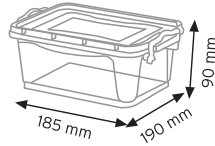

KOD 2670 - 1,5 LT

Koli Adedi 40 Adet
Litre 1,5 Lt