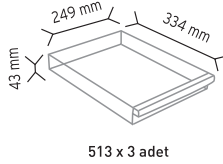

KOD TS13

Stand Ölçüsü	En / W	Boy / L	Yük / H
Dış Ölçüler	302 mm	340 mm	490 mm
Toplam Kutu Adedi		6