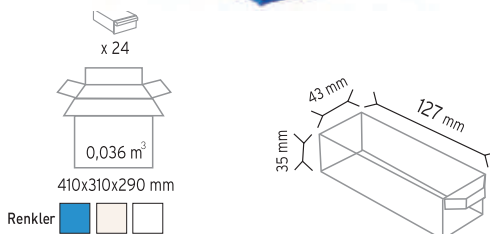

KOD Y110

KOD 306

KOD Y114

KOD Y112

KOD 304

KOD 202-2