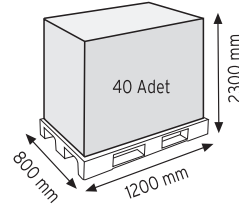

**400x600 DELİKLİ
PLASTİK KASALAR**

SPK 4622 AK

SPK 4625 AK

SPK 4630 AK