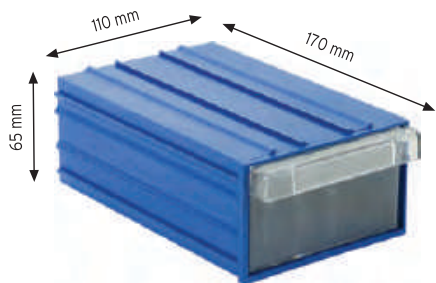

KOD 105

x 50

560x385x350 mm

Renkler