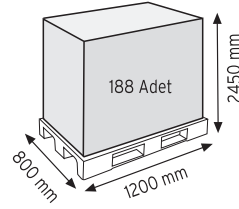

**300x400 KAPALI
SANAYİ TİPİ KASALAR**

SPK 4075

SPK 4011

SPK 4017