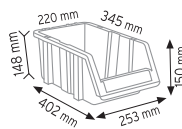

Stand Ölçüsü	En / W	Boy / L	Yük / H
Dış Ölçüler	1070 mm	400 mm	1850 mm

Toplam Kutu Adedi 32

P.A. 515 x 16 adet

P.A. 520 x 16 adet

RGB TSİD 315-415

Stand Ölçüsü	En / W	Boy / L	Yük / H
Dış Ölçüler	1260 mm	820 mm	1660 mm

Toplam Kutu Adedi 98

P.A. 315 x 56 adet

P.A. 415 x 42 adet

RGB TSİD 520-515

Stand Ölçüsü	En / W	Boy / L	Yük / H
Dış Ölçüler	1320 mm	820 mm	1610 mm

Toplam Kutu Adedi 60

P.A. 515 x 30 adet

P.A. 520 x 30 adet