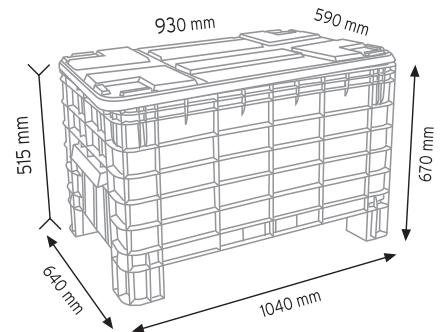

TEKNE2700 KAPAKLI