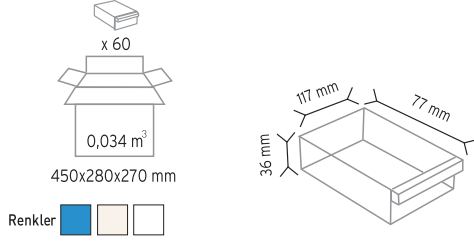

KOD 102

Renkler

KOD 202

Renkler

KOD Y92

Renkler

KOD Y93

Renkler

KOD 104

Renkler

KOD 102-3

Renkler