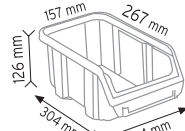

KOD 1180

Stand Ölçüsü	En / W	Boy / L	Yük / H
Dış Ölçüler	765 mm	400 mm	1000 mm

Toplam Kutu Adedi 15

KOD 1050

Stand Ölçüsü	En / W	Boy / L	Yük / H
Dış Ölçüler	510 mm	400 mm	1000 mm

Toplam Kutu Adedi 13

P.A 515 x 6 adet

Dış Ölçüler 700 mm 400 mm 1150 mm

Toplam Kutu Adedi 24

P.A.415 x 24 adet

KOD 1200

Stand Ölçüsü En / W Boy / L Yük / H

Dış Ölçüler 680 mm 1020 mm 1100 mm

Toplam Kutu Adedi 32

P.A.415 x 24 adet

P.A.540 x 4 adet

P.A.550 x 4 adet

5 cm

8 cm

METAL&AHŞAP AVADANLIK STANDLARI

METAL & WOODEN STANDS FOR STORAGE BINS

KOD STAND1

Stand Ölçüsü	En / W	Boy / L	Yük / H
Dış Ölçüler	1080 mm	470 mm	1600 mm

KOD STAND2 TABLALI

Stand Ölçüsü	En / W	Boy / L	Yük / H
Dış Ölçüler	1070 mm	880 mm	1680 mm

Toplam Kutu Adedi 126

A100 x 22 adet

A150 x 36 adet

A200 x 28 adet

A250 x 12 adet

A300 x 20 adet