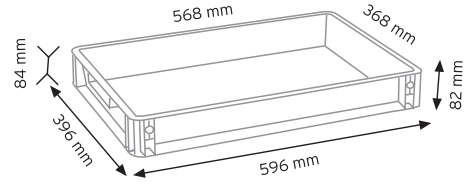

400x600 KAPALI SANAYİ TİPİ KASALAR

SPK 6075