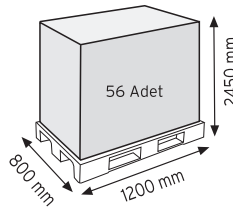

400x600 KAPALI SANAYİ TİPİ KASALAR

SPK 6075

SPK 6011

SPK 6017

SPK 6022