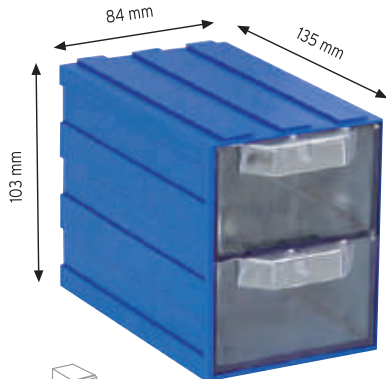

KOD 102

Renkler

KOD 202

Renkler

KOD Y92

Renkler

KOD Y93

Renkler

KOD 104

Renkler

KOD 102-3

Renkler