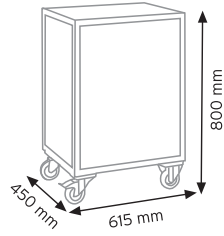

KOD D30-204

KOD D30-202