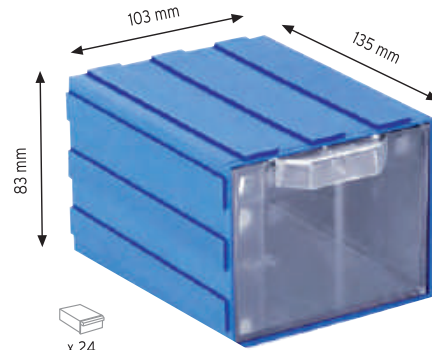

KOD Y110

KOD 306

KOD Y114

KOD Y112

KOD 304

KOD 202-2