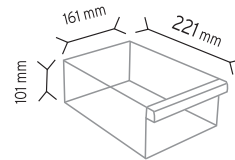

KOD MT 140

Stand Ölçüsü	En / W	Boy / L	Yük / H
Dış Ölçüler	680 mm	680 mm	1830 mm
Toplam Kutu Adedi	180		

SET140 x 180 adet

KOD MT 175-88

Stand Ölçüsü	En / W	Boy / L	Yük / H
Dış Ölçüler	610 mm	610 mm	1630 mm
Toplam Kutu Adedi	88		

SET175 x 88 adet

KOD MT 175-104

Stand Ölçüsü	En / W	Boy / L	Yük / H
Dış Ölçüler	610 mm	610 mm	1840 mm
Toplam Kutu Adedi	104		

SET175 x 104 adet

KOD MT 175-156

Stand Ölçüsü	En / W	Boy / L	Yük / H
Dış Ölçüler	780 mm	780 mm	1850 mm
Toplam Kutu Adedi	156		

SET175 x 156 adet

KOD MT 501

Stand Ölçüsü	En / W	Boy / L	Yük / H
Dış Ölçüler	760 mm	760 mm	1780 mm
Toplam Kutu Adedi	88		

SET501 x 88 adet

KOD MT 501-S

Stand Ölçüsü	En / W	Boy / L	Yük / H
Dış Ölçüler	760 mm	760 mm	1780 mm
Toplam Kutu Adedi	132		