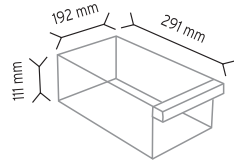

501 x 10 adet