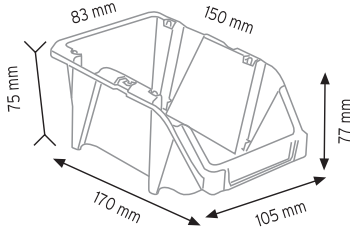

KOD KPA10

Renkler

KOD KPA15

Renkler

KOD KPA20

Renkler

KOD KPA25

Renkler