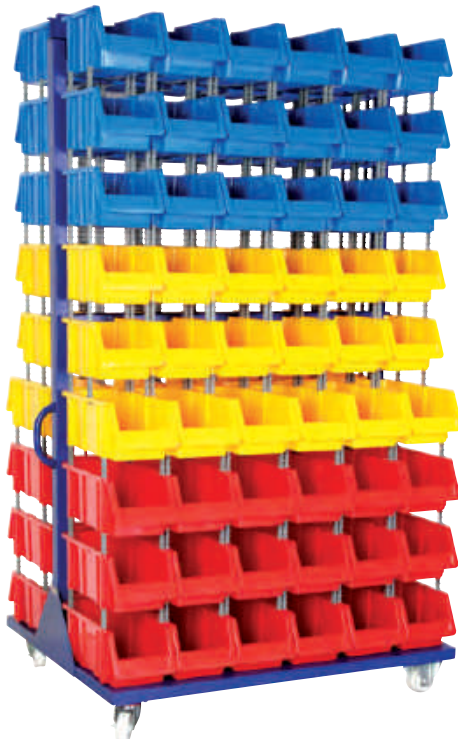

P.A 315 x 12 adet

P.A 415 x 12 adet

P.A 515 x 8 adet

P.A 520 x 8 adet

KOD STAND22

Stand Ölçüsü	En / W	Boy / L	Yük / H
Dış Ölçüler	1050 mm	850 mm	1860 mm
Toplam Kutu Adedi		108	

P.A 315 x 60 adet

P.A 415 x 48 adet