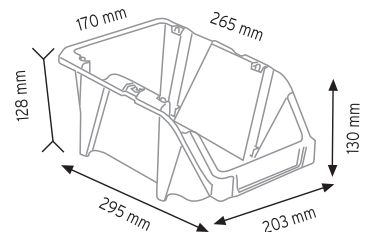

KOD KPA10

Renkler

KOD KPA15

Renkler

KOD KPA20

Renkler

KOD KPA25

Renkler