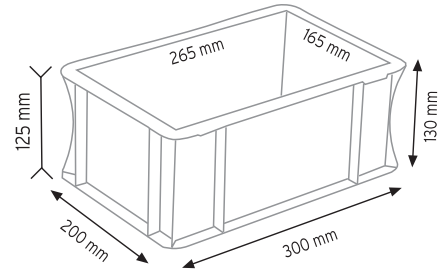

200x300 KAPALI SANAYİ TİPİ KASALAR

SPK 2111

SPK 3211

SPK 3220

SPK 3220AV