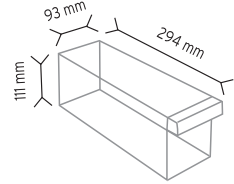

501-2 x 10 adet