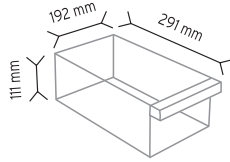

SET501 x 44 adet