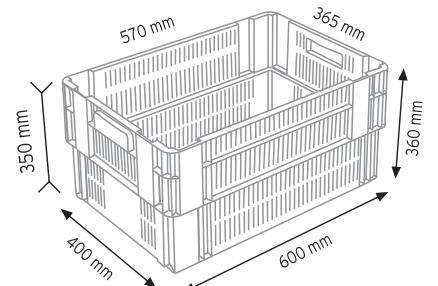

**400x600 KONİK İÇ İÇE GEÇEBİLEN
DELİKLİ PLASTİK KASALAR**