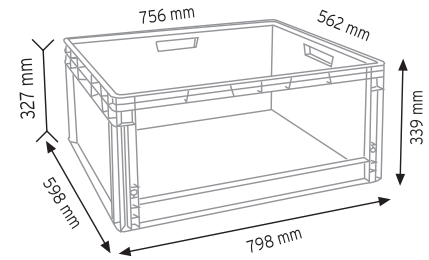

SPK 8633 AV2