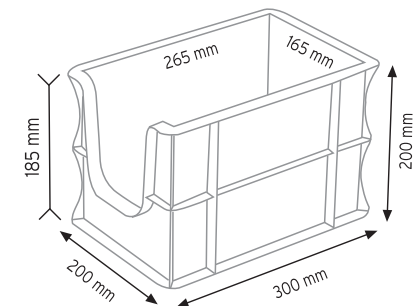

200x300 KAPALI SANAYİ TİPİ KASALAR

SPK 2111

SPK 3211

SPK 3220

SPK 3220AV