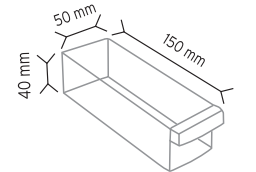

Stand Ölçüsü	En / W	Boy / L	Yük / H
Dış Ölçüler	810 mm	210 mm	1600 mm
Toplam Kutu Adedi	140		

KOD TMD SUPER3

Stand Ölçüsü	En / W	Boy / L	Yük / H
Dış Ölçüler	855 mm	200 mm	1750 mm
Toplam Kutu Adedi	224		

Y110 x 56 adet

Y112 x 112 adet

Y114 x 56 adet

KOD TMD501

Stand Ölçüsü	En / W	Boy / L	Yük / H
Dış Ölçüler	900 mm	310 mm	1900 mm
Toplam Kutu Adedi	56		

SET501 x 56 adet

KOD TMD501-S

Stand Ölçüsü	En / W	Boy / L	Yük / H
Dış Ölçüler	900 mm	310 mm	1900 mm
Toplam Kutu Adedi		122	