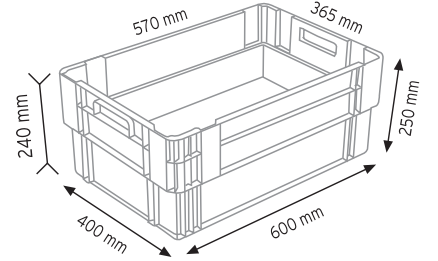

PLASTİK KONİK KASALAR PLASTIC CONTAINERS

PLASTİK
KASALAR

**400x600 KONİK İÇ İÇE GEÇEBİLEN
PLASTİK KASALAR**

Güçlendirilmiş Taban

38 LT

49 LT

59 LT

70 LT