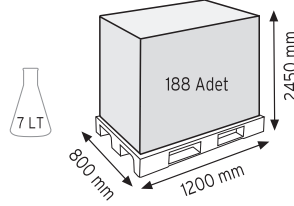

**400x600 DELİKLİ
PLASTİK KASALAR**

SPK 4605 A

SPK 4610 A

SPK 4615 A

SPK 4620 A