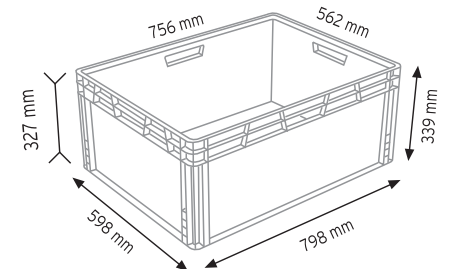

**600x800 KAPALI
SANAYİ TİPİ KASALAR**

45 LT

65 LT

90 LT

140 LT