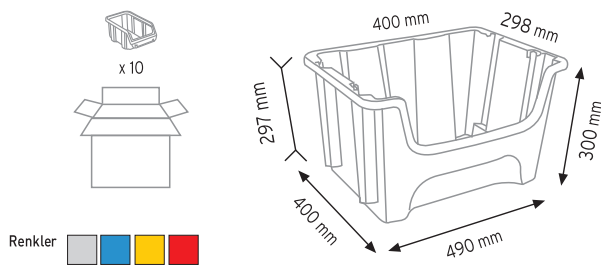

KOD A200

KOD A250

KOD A400

KOD A500