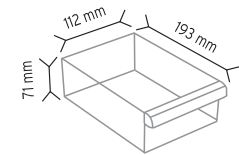

KOD TKD120-S

Stand Ölçüsü En / W Boy / L Yük / H

Dış Ölçüler 1150 mm 400 mm 1830 mm

Toplam Kutu Adedi 275

KOD TKD160-S

Stand Ölçüsü En / W Boy / L Yük / H

Dış Ölçüler 1150 mm 440 mm 1890 mm

Toplam Kutu Adedi 162

SET120 x 36