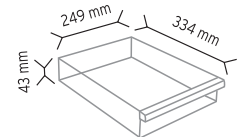

SET120-9 x 18 adet

KOD TMD 510-3

Stand Ölçüsü	En / W	Boy / L	Yük / H
Dış Ölçüler	910 mm	360 mm	1440 mm
Toplam Kutu Adedi			45

510 x 15 adet

512 x 12 adet

513 x 18 adet

KOD TMD 113-A

Stand Ölçüsü	En / W	Boy / L	Yük / H
Dış Ölçüler	410 mm	210 mm	530 mm
Toplam Kutu Adedi			19