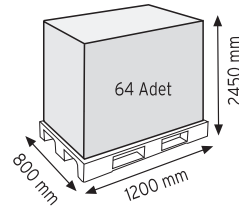

SPK 4329 AV2