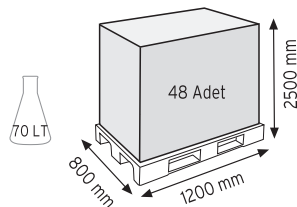

**400x600 KONİK İÇ İÇE GEÇEBİLEN
DELİKLİ PLASTİK KASALAR**