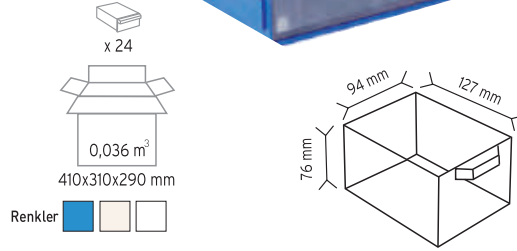

KOD Y110

KOD 306

KOD Y114

KOD Y112

KOD 304

KOD 202-2