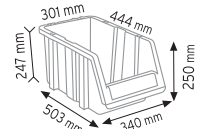

P.A 550 x 16 adet