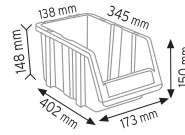

KOD 1180

Stand Ölçüsü	En / W	Boy / L	Yük / H
Dış Ölçüler	765 mm	400 mm	1000 mm

Toplam Kutu Adedi 15

KOD 1050

Stand Ölçüsü	En / W	Boy / L	Yük / H
Dış Ölçüler	510 mm	400 mm	1000 mm

Toplam Kutu Adedi 13

P.A 515 x 6 adet

P.A 520 x 9 adet

P.A 415 x 9 adet

P.A 515 x 2 adet

P.A 520 x 2 adet

KOD 1100

Stand Ölçüsü	En / W	Boy / L	Yük / H
Dış Ölçüler	700 mm	300 mm	1150 mm

Kodu	En / W	Boy / L	Yük / H	Adet
PA315	173 mm	307 mm	150 mm	24

Dış Ölçüler 700 mm 400 mm 1150 mm

Toplam Kutu Adedi 24

P.A.415 x 24 adet

KOD 1200

Stand Ölçüsü En / W Boy / L Yük / H

Dış Ölçüler 680 mm 1020 mm 1100 mm

Toplam Kutu Adedi 32

P.A.415 x 24 adet

P.A.540 x 4 adet

P.A.550 x 4 adet

5 cm

8 cm

METAL&AHŞAP AVADANLIK STANDLARI

METAL & WOODEN STANDS FOR STORAGE BINS

KOD STAND1

Stand Ölçüsü	En / W	Boy / L	Yük / H
Dış Ölçüler	1080 mm	470 mm	1600 mm