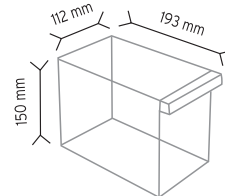

SET120-3 x 9 adet