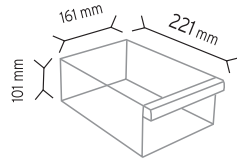

SET175 x 48 adet