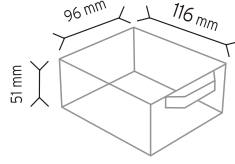

SET120 x 154 adet

KOD TMD 140

Stand Ölçüsü	En / W	Boy / L	Yük / H
Dış Ölçüler	875 mm	235 mm	1860 mm
Toplam Kutu Adedi	108		

SET140 x 108 adet

SET302 x 49 adet

SET105 x 49 adet

SET120 x 42 adet

KOD TMD SÜPER2