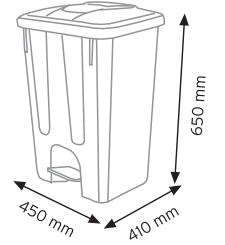

KOD ÇK 65 LİTRE