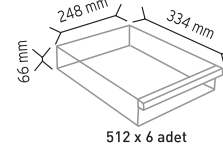

Stand Ölçüsü	En / W	Boy / L	Yük / H
Dış Ölçüler	822 mm	340 mm	1000 mm
Toplam Kutu Adedi		36	

KOD TS16

Stand Ölçüsü	En / W	Boy / L	Yük / H
Dış Ölçüler	302 mm	340 mm	1000 mm
Toplam Kutu Adedi		12	

510 x 2 adet

512 x 4 adet

513 x 6 adet

KOD TS19

Stand Ölçüsü	En / W	Boy / L	Yük / H
Dış Ölçüler	302 mm	340 mm	1450 mm
Toplam Kutu Adedi		18	

510 x 3 adet

512 x 6 adet

513 x 9 adet

KOD TKD120

Stand Ölçüsü	En / W	Boy / L	Yük / H
Dış Ölçüler	1150 mm	400 mm	1830 mm
Toplam Kutu Adedi			278

SET120 x 198

MS-2 x 80 adet

KOD TKD175

Stand Ölçüsü	En / W	Boy / L	Yük / H
Dış Ölçüler	1100 mm	440 mm	1880 mm
Toplam Kutu Adedi			176