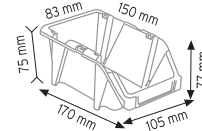

KOD STAND1

Stand Ölçüsü	En / W	Boy / L	Yük / H
Dış Ölçüler	1080 mm	470 mm	1600 mm

Toplam Kutu Adedi 75

KOD STAND1 KPA

Stand Ölçüsü	En / W	Boy / L	Yük / H
Dış Ölçüler	430 mm	1150 mm	1640 mm

Toplam Kutu Adedi 71

KPA10 x 20

KOD STAND2 TABLALI

Stand Ölçüsü	En / W	Boy / L	Yük / H
Dış Ölçüler	1070 mm	880 mm	1680 mm

Toplam Kutu Adedi 126