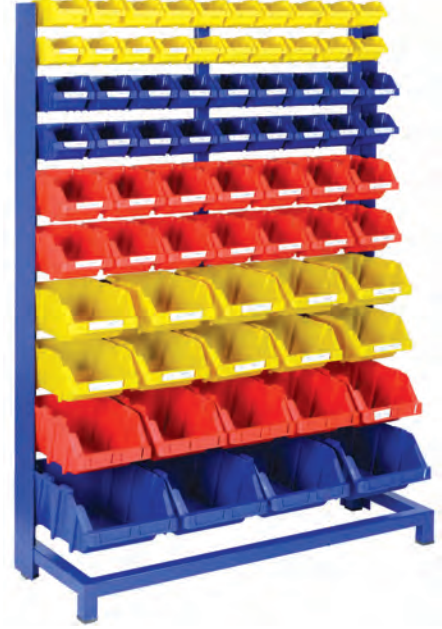

KOD STAND1 KPA

Stand Ölçüsü	En / W	Boy / L	Yük / H
Dış Ölçüler	430 mm	1150 mm	1640 mm

Toplam Kutu Adedi 71