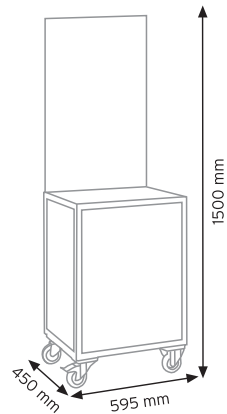

KOD F42-104