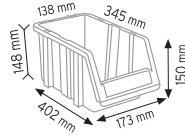

KOD 1180

Stand Ölçüsü	En / W	Boy / L	Yük / H
Dış Ölçüler	765 mm	400 mm	1000 mm

Toplam Kutu Adedi 15

KOD 1050

Stand Ölçüsü	En / W	Boy / L	Yük / H
Dış Ölçüler	510 mm	400 mm	1000 mm

Toplam Kutu Adedi 13

P.A 515 x 6 adet

P.A 520 x 9 adet

P.A 415 x 9 adet

P.A 515 x 2 adet

P.A 520 x 2 adet

KOD 1100

Stand Ölçüsü	En / W	Boy / L	Yük / H
Dış Ölçüler	700 mm	300 mm	1150 mm

Kodu	En / W	Boy / L	Yük / H	Adet
PA315	173 mm	307 mm	150 mm	24

Toplam Kutu Adedi 24

P.A 315 x 24 adet

P.A.415

P.A.415

P.A.540

P.A.550

KOD 1120

Stand Ölçüsü En / W Boy / L Yük / H

Dış Ölçüler 700 mm 400 mm 1150 mm

Toplam Kutu Adedi 24

P.A.415 x 24 adet

KOD 1200

Stand Ölçüsü En / W Boy / L Yük / H

Dış Ölçüler 680 mm 1020 mm 1100 mm

Toplam Kutu Adedi 32

P.A.415 x 24 adet