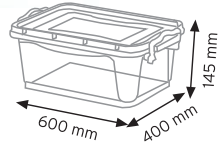

KOD 2623 - 30 LT

Koli Adedi 5 Adet
Litre 30 Lt