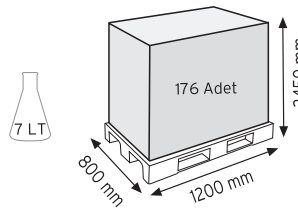

200x300 KAPALI
SANAYİ TİPİ KASALAR

SPK 3011

SPK 3017

SPK 3017-1