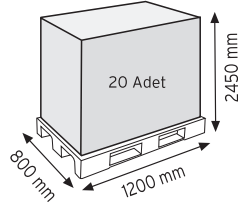

400x600 KAPALI AVADANLIK TİPİ KASALAR

SPK 6044-1

SPK 6044-2