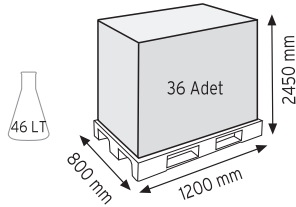

400x600 DELİKLİ PLASTİK KASALAR

SPK 4625 A