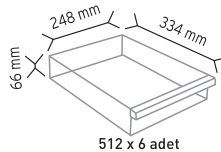

KOD TS33

Stand Ölçüsü	En / W	Boy / L	Yük / H
Dış Ölçüler	822 mm	340 mm	486 mm
Toplam Kutu Adedi		18