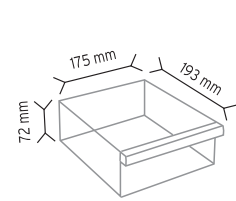

SET120-4 x 32 adet