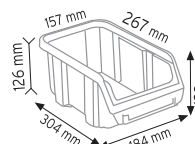

P.A 520 x 16 adet

KOD STAND21

Stand Ölçüsü	En / W	Boy / L	Yük / H
Dış Ölçüler	1050 mm	440 mm	1750 mm
Toplam Kutu Adedi		54	

P.A 315 x 30 adet

P.A 415 x 24 adet

KOD STAND21S

Stand Ölçüsü	En / W	Boy / L	Yük / H
Dış Ölçüler	1050 mm	440 mm	1750 mm
Toplam Kutu Adedi		40	

KOD STAND3

Stand Ölçüsü	En / W	Boy / L	Yük / H
Dış Ölçüler	1100 mm	400 mm	1970 mm
Toplam Kutu Adedi 90			

A200 x 35 adet

A250 x 30 adet

A300 x 25 adet

KOD STAND6

Stand Ölçüsü	En / W	Boy / L	Yük / H
Dış Ölçüler	1180 mm	360 mm	2000 mm
Toplam Kutu Adedi 72			

A200 x 28 adet

A250 x 24 adet

A300 x 20 adet

KOD STAND6 RAFLI

Stand Ölçüsü	En / W	Boy / L	Yük / H
Dış Ölçüler	1150 mm	360 mm	1940 mm
Toplam Kutu Adedi 72			

A200 x 28 adet

A250 x 24 adet

A300 x 20 adet

KOD STAND10

Stand Ölçüsü	En / W	Boy / L	Yük / H
Dış Ölçüler	1400 mm	450 mm	1200 mm
Toplam Kutu Adedi 30			

A350 x 30 adet

KOD STAND24

Stand Ölçüsü	En / W	Boy / L	Yük / H
Dış Ölçüler	820 mm	820 mm	1880 mm
Toplam Kutu Adedi		96	