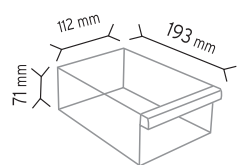

Stand Ölçüsü En / W Boy / L Yük / H

Dış Ölçüler 1090 mm 340 mm 1840 mm

Toplam Kutu Adedi 92

SET120-3 x 12 adet

SET120-4 x 16 adet

SET120-6 x 36 adet

SET120-9 x 72 adet

KOD TSD 120-6S