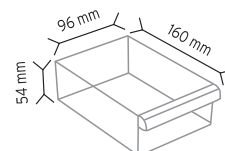

SET105 x 108 adet