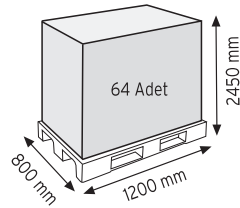

400x600 DELİKLİ PLASTİK KASALAR

7 LT

16 LT

26 LT

38 LT