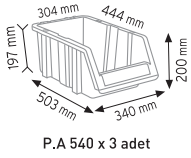

Renkler

KOD KPA40

x 10

0,090 m³

530x500x330 mm

Renkler

PLASTİK AVADANLIK SETLERİ COMBINED SETS FOR STORAGE BINS

KOD 1140			
Stand Ölçüsü	En / W	Boy / L	Yük / H
Dış Ölçüler	1050 mm	510 mm	1350 mm
Toplam Kutu Adedi		26	

KOD 1160			
Stand Ölçüsü	En / W	Boy / L	Yük / H
Dış Ölçüler	680 mm	510 mm	1100 mm
Toplam Kutu Adedi		16	

KOD 1230			
Stand Ölçüsü	En / W	Boy / L	Yük / H
Dış Ölçüler	765 mm	800 mm	1100 mm
Toplam Kutu Adedi		30	

KOD 1180

Stand Ölçüsü	En / W	Boy / L	Yük / H
Dış Ölçüler	765 mm	400 mm	1000 mm

Toplam Kutu Adedi 15

KOD 1050

Stand Ölçüsü	En / W	Boy / L	Yük / H
Dış Ölçüler	510 mm	400 mm	1000 mm

Toplam Kutu Adedi 13

P.A 515 x 6 adet