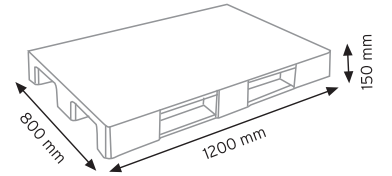

KOD P80x120K

Koli Adedi 1 Adet

Paket Adedi 1 Adet