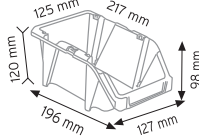

KPA20 x 28 adet