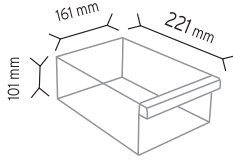

KOD MT 140

Stand Ölçüsü	En / W	Boy / L	Yük / H
Dış Ölçüler	680 mm	680 mm	1830 mm
Toplam Kutu Adedi	180		

SET140 x 180 adet

KOD MT 175-88

Stand Ölçüsü	En / W	Boy / L	Yük / H
Dış Ölçüler	610 mm	610 mm	1630 mm
Toplam Kutu Adedi	88		

SET175 x 88 adet

KOD MT 175-104

Stand Ölçüsü	En / W	Boy / L	Yük / H
Dış Ölçüler	610 mm	610 mm	1840 mm
Toplam Kutu Adedi	104		

SET175 x 104 adet

KOD MT 175-156

Stand Ölçüsü	En / W	Boy / L	Yük / H
Dış Ölçüler	780 mm	780 mm	1850 mm
Toplam Kutu Adedi	156		