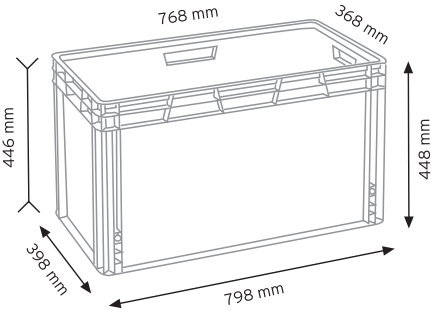

400x800 KAPALI SANAYİ TİPİ KASALAR

SPK 8044