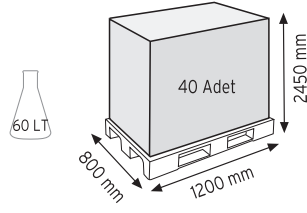

400x600 KAPALI SANAYİ TİPİ KASALAR

SPK 4632

SPK 4642

SPK 4650