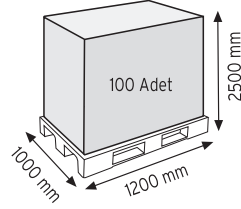

400x600 KONİK KAPAKLI PLASTİK KASALAR

SPKM 320

58 LT

SPKM 365

66 LT

SPKM 416

75 LT