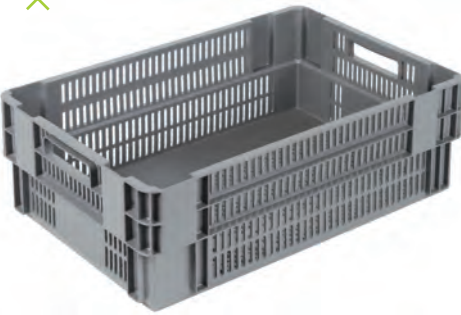

**400x600 KONİK İÇ İÇE GEÇEBİLEN
DELİKLİ PLASTİK KASALAR**

KNK 4620 AK

KNK 4625 AK

KNK 4630 AK

KNK 4636 AK