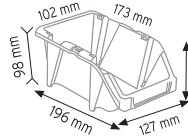

KPA15 x 36 adet