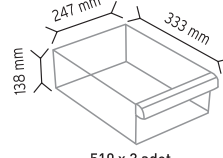

512 x 4 adet

513 x 6 adet

KOD TS19

Stand Ölçüsü	En / W	Boy / L	Yük / H
Dış Ölçüler	302 mm	340 mm	1450 mm
Toplam Kutu Adedi		18	

510 x 3 adet

512 x 6 adet

513 x 9 adet

KOD TKD120