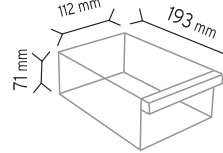

SET120-6 x 60 adet