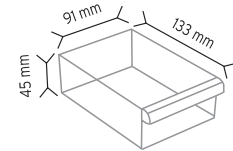

Y110 x 90 adet

Y112 x 180 adet

KOD MT 202

Stand Ölçüsü	En / W	Boy / L	Yük / H
Dış Ölçüler	580 mm	580 mm	1700 mm
Toplam Kutu Adedi			400

SET202 x 400 adet

KOD MT 202-105

Stand Ölçüsü	En / W	Boy / L	Yük / H
Dış Ölçüler	500 mm	500 mm	1500 mm
Toplam Kutu Adedi			246