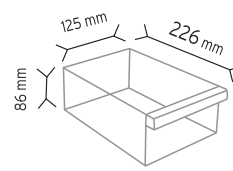

SET120-3 x 30 adet

SET120-4 x 40 adet

SET120-6 x 60 adet

SET120-9 x 90 adet

KOD SET3

Stand Ölçüsü	En / W	Boy / L	Yük / H
Dış Ölçüler	600 mm	600 mm	1620 mm
Toplam Kutu Adedi	296		

SET300 x 160 adet

SET302 x 80 adet

KOD MT 140

Stand Ölçüsü	En / W	Boy / L	Yük / H
Dış Ölçüler	680 mm	680 mm	1830 mm
Toplam Kutu Adedi	180		

SET140 x 180 adet

KOD MT 175-88

Stand Ölçüsü	En / W	Boy / L	Yük / H
Dış Ölçüler	610 mm	610 mm	1630 mm
Toplam Kutu Adedi	88		