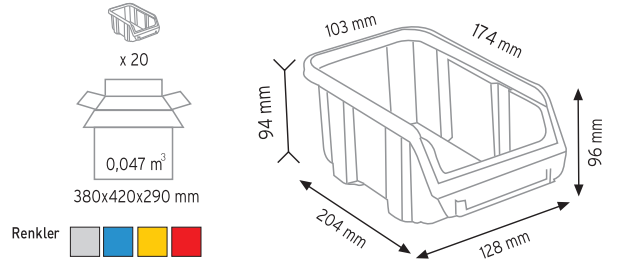

KOD A100

KOD A150

KOD A300

KOD A350