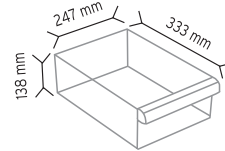

SET120-6 x 72 adet

SET120-9 x 81 adet

MS-2 x 80 adet

KOD TKD160-S

Stand Ölçüsü En / W Boy / L Yük / H

Dış Ölçüler 1150 mm 440 mm 1890 mm

Toplam Kutu Adedi 162

510 x 8 adet