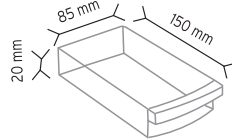

Y92 x 48(96) adet