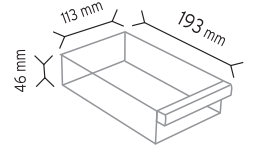

SET120-9 x 72 adet