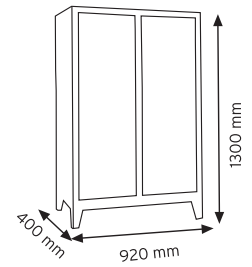

KOD F48-104

KOD DM2