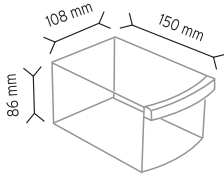

Stand Ölçüsü	En / W	Boy / L	Yük / H
Dış Ölçüler	540 mm	540 mm	1700 mm

Toplam Kutu Adedi 180

Y110 x 180 adet

KOD MTY 112-114

Stand Ölçüsü	En / W	Boy / L	Yük / H
Dış Ölçüler	540 mm	540 mm	1700 mm

Toplam Kutu Adedi 540

Y112 x 180 adet

Y114 x 360 adet

KOD MTY 114

Stand Ölçüsü	En / W	Boy / L	Yük / H
Dış Ölçüler	540 mm	540 mm	1700 mm

Toplam Kutu Adedi 720

Y114 x 720 adet

KOD MTY 110-112

Stand Ölçüsü	En / W	Boy / L	Yük / H
Dış Ölçüler	540 mm	540 mm	1700 mm
Toplam Kutu Adedi			270

Y110 x 90 adet

Y112 x 180 adet

KOD MT 202

Stand Ölçüsü	En / W	Boy / L	Yük / H
Dış Ölçüler	580 mm	580 mm	1700 mm
Toplam Kutu Adedi			400

SET202 x 400 adet

KOD MT 202-105

Stand Ölçüsü	En / W	Boy / L	Yük / H
Dış Ölçüler	500 mm	500 mm	1500 mm
Toplam Kutu Adedi			246