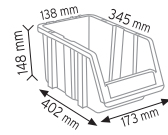

Stand Ölçüsü	En / W	Boy / L	Yük / H
Dış Ölçüler	900 mm	530 mm	1110 mm

Toplam Kutu Adedi 72

A200 x 72 adet

KOD STAND2 KPA

Stand Ölçüsü	En / W	Boy / L	Yük / H
Dış Ölçüler	850 mm	1150 mm	1530 mm
Toplam Kutu Adedi			122

KPA10 x 20 adet

KPA15 x 36 adet

KPA20 x 28 adet

KPA25 x 10 adet

KPA30 x 20 adet

KPA35 x 8 adet

KOD STAND5

Stand Ölçüsü	En / W	Boy / L	Yük / H
Dış Ölçüler	650 mm	750 mm	1190 mm
Toplam Kutu Adedi			66

A100 x 24 adet

A150 x 20 adet

A200 x 16 adet

A300 x 6 adet

KOD STAND22S

Stand Ölçüsü	En / W	Boy / L	Yük / H
Dış Ölçüler	1050 mm	850 mm	1800 mm
Toplam Kutu Adedi			80

P.A 415 x 48 adet

P.A 515 x 16 adet

P.A 520 x 16 adet

KOD STAND21

Stand Ölçüsü	En / W	Boy / L	Yük / H
Dış Ölçüler	1050 mm	440 mm	1750 mm
Toplam Kutu Adedi		54	

P.A 315 x 30 adet

P.A 415 x 24 adet

KOD STAND21S

Stand Ölçüsü	En / W	Boy / L	Yük / H
Dış Ölçüler	1050 mm	440 mm	1750 mm
Toplam Kutu Adedi		40	