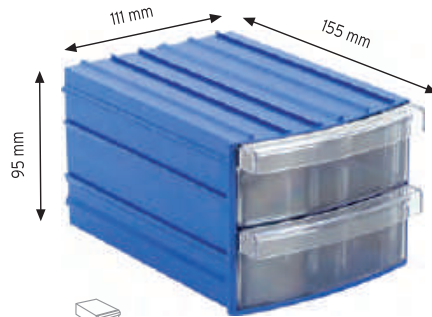

KOD Y110

KOD 306

KOD Y114

KOD Y112

KOD 304

KOD 202-2