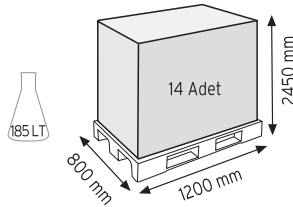

600x800 KAPALI SANAYİ TİPİ KASALAR

SPK 8644

SPK 8633AV

SPK 8633 AV2

SPK 8644AV