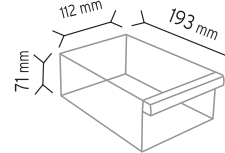

Stand Ölçüsü En / W Boy / L Yük / H

► Dış Ölçüler 400 mm 220 mm 500 mm

► Toplam Kutu Adedi 19

SET120-3 x 6 adet

SET120-4 x 8 adet

SET120-4 x 4 adet

SET120-6 x 12 adet

SET120-9 x 18 adet