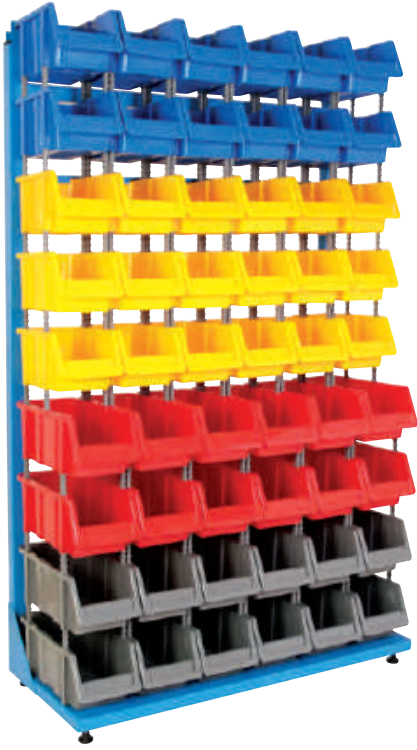

KOD STAND21

Stand Ölçüsü	En / W	Boy / L	Yük / H
Dış Ölçüler	1050 mm	440 mm	1750 mm
Toplam Kutu Adedi		54