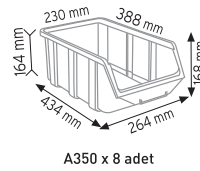

A350 x 8 adet

KOD STAND2

Stand Ölçüsü	En / W	Boy / L	Yük / H
Dış Ölçüler	1070 mm	880 mm	1600 mm

Toplam Kutu Adedi 126

KOD STAND25

Stand Ölçüsü	En / W	Boy / L	Yük / H
Dış Ölçüler	900 mm	460 mm	1110 mm

Toplam Kutu Adedi 98

A100 x 22 adet

A150 x 36 adet

A200 x 28 adet

A150 x 98 adet

A250 x 12 adet

A300 x 20 adet

A350 x 8 adet

KOD STAND26

Stand Ölçüsü	En / W	Boy / L	Yük / H
Dış Ölçüler	900 mm	530 mm	1110 mm

Toplam Kutu Adedi 72

A200 x 72 adet

KOD STAND2 KPA

Stand Ölçüsü	En / W	Boy / L	Yük / H
Dış Ölçüler	850 mm	1150 mm	1530 mm
Toplam Kutu Adedi			122