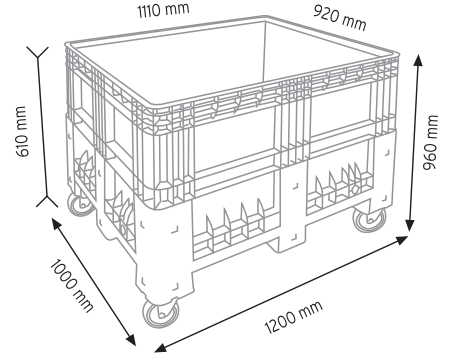

BÜYÜK ÖLÇÜ PLASTİK KASALAR

TEKNE6600 TEKERLEKLİ