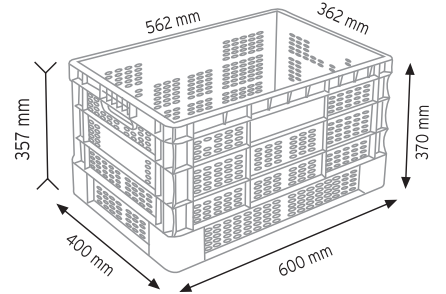

**400x600 DELİKLİ
PLASTİK KASALAR**