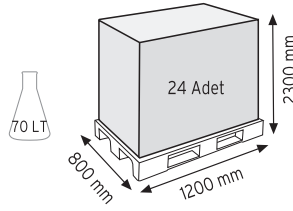

400x600 DELİKLİ PLASTİK KASALAR