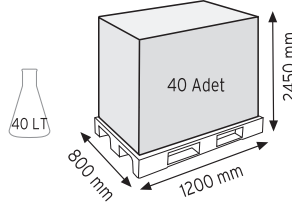

**400x600 KAPALI
AVADANLIK TİPİ KASALAR**

SPK 4622 AV

SPK 4628 AV

SPK 4628 AV 2

SPK 4632 AV