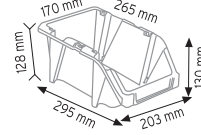

KPA30 x 5 adet