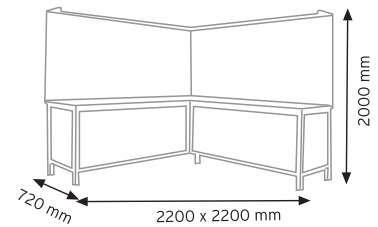

KOD C25-302