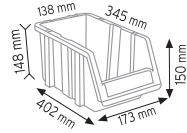

KOD 1160			
Stand Ölçüsü	En / W	Boy / L	Yük / H
Dış Ölçüler	680 mm	510 mm	1100 mm
Toplam Kutu Adedi		16	

KOD 1230			
Stand Ölçüsü	En / W	Boy / L	Yük / H
Dış Ölçüler	765 mm	800 mm	1100 mm
Toplam Kutu Adedi		30	

KOD 1180

Stand Ölçüsü	En / W	Boy / L	Yük / H
Dış Ölçüler	765 mm	400 mm	1000 mm

Toplam Kutu Adedi 15

KOD 1050

Stand Ölçüsü	En / W	Boy / L	Yük / H
Dış Ölçüler	510 mm	400 mm	1000 mm

Toplam Kutu Adedi 13

P.A 515 x 6 adet

P.A 520 x 9 adet

P.A 415 x 9 adet

P.A 515 x 2 adet

P.A 520 x 2 adet

KOD 1100

Stand Ölçüsü	En / W	Boy / L	Yük / H
Dış Ölçüler	700 mm	300 mm	1150 mm

Kodu	En / W	Boy / L	Yük / H	Adet
PA315	173 mm	307 mm	150 mm	24

Dış Ölçüler 700 mm 400 mm 1150 mm

Toplam Kutu Adedi 24

P.A.415 x 24 adet

KOD 1200

Stand Ölçüsü En / W Boy / L Yük / H

Dış Ölçüler 680 mm 1020 mm 1100 mm

Toplam Kutu Adedi 32

P.A.415 x 24 adet