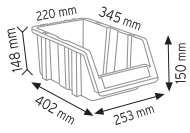

KOD 1160			
Stand Ölçüsü	En / W	Boy / L	Yük / H
Dış Ölçüler	680 mm	510 mm	1100 mm
Toplam Kutu Adedi		16	

KOD 1230			
Stand Ölçüsü	En / W	Boy / L	Yük / H
Dış Ölçüler	765 mm	800 mm	1100 mm
Toplam Kutu Adedi		30	

KOD 1180

Stand Ölçüsü	En / W	Boy / L	Yük / H
Dış Ölçüler	765 mm	400 mm	1000 mm

Toplam Kutu Adedi 15

KOD 1050

Stand Ölçüsü	En / W	Boy / L	Yük / H
Dış Ölçüler	510 mm	400 mm	1000 mm

Toplam Kutu Adedi 13

P.A 515 x 6 adet

P.A 520 x 9 adet

P.A 415 x 9 adet

P.A 515 x 2 adet

P.A 520 x 2 adet

KOD 1100

Stand Ölçüsü	En / W	Boy / L	Yük / H
Dış Ölçüler	700 mm	300 mm	1150 mm

Kodu	En / W	Boy / L	Yük / H	Adet
PA315	173 mm	307 mm	150 mm	24

Dış Ölçüler 700 mm 400 mm 1150 mm

Toplam Kutu Adedi 24

P.A.415 x 24 adet

KOD 1200

Stand Ölçüsü En / W Boy / L Yük / H

Dış Ölçüler 680 mm 1020 mm 1100 mm

Toplam Kutu Adedi 32

P.A.415 x 24 adet