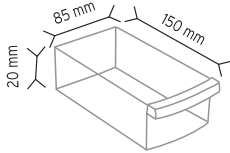

Y112 x 360 adet

KOD MT-Y SUPER 2

Stand Ölçüsü En / W Boy / L Yük / H

Dış Ölçüler 580 mm 580 mm 1850 mm

Toplam Kutu Adedi 510

Y92 x 96 adet

Y93 x 144 adet

Y112 x 90 adet