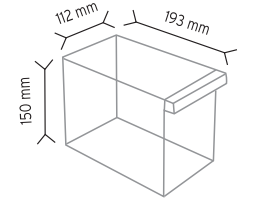

SET120-3 x 24 adet

KOD MT 120-7

Stand Ölçüsü En / W Boy / L Yük / H

Dış Ölçüler 600 mm 600 mm 1900 mm

Toplam Kutu Adedi 220