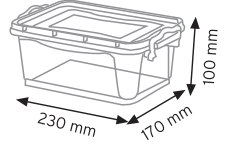

KOD 2675 - 2,8 LT

Koli Adedi 40 Adet
Litre 2,8 Lt