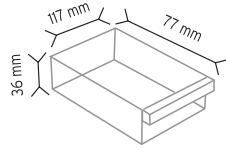

Y114 x 180 adet

KOD MT-Y 110-112

Stand Ölçüsü En / W Boy / L Yük / H

Dış Ölçüler 540 mm 540 mm 1690 mm

Toplam Kutu Adedi 270

Y110 x 90 adet

Y112 x 180 adet

SET102 x 96 adet