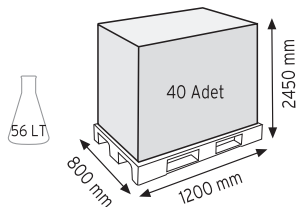

400x600 DELİKLİ PLASTİK KASALAR

SPK 4630 A