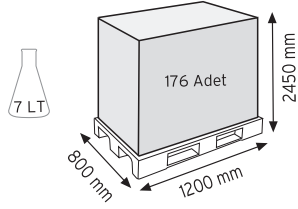

200x300 KAPALI
SANAYİ TİPİ KASALAR

SPK 3011

SPK 3017

SPK 3017-1