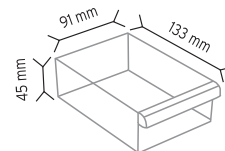

Y110 x 90 adet

Y112 x 180 adet

KOD MT 202

Stand Ölçüsü	En / W	Boy / L	Yük / H
Dış Ölçüler	580 mm	580 mm	1700 mm
Toplam Kutu Adedi			400

SET202 x 400 adet

KOD MT 202-105

Stand Ölçüsü	En / W	Boy / L	Yük / H
Dış Ölçüler	500 mm	500 mm	1500 mm
Toplam Kutu Adedi			246