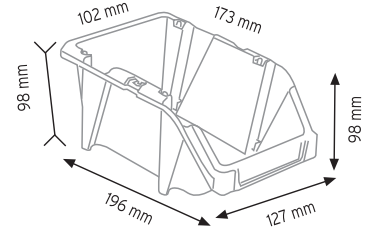

KOD KPA10

Renkler

KOD KPA15

Renkler

KOD KPA20

Renkler

KOD KPA25

Renkler