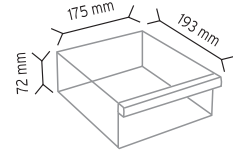

SET120-4 x 16 adet