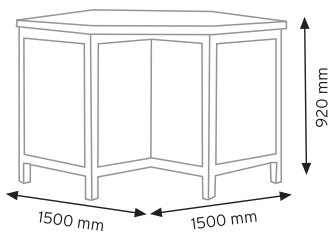

KOD C25-402