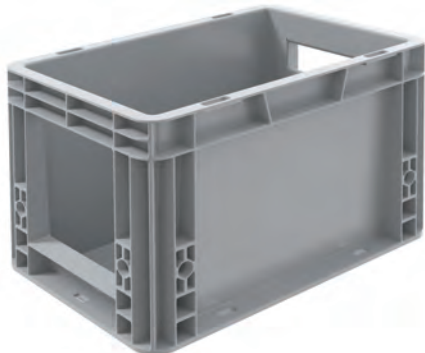

SET105 x 120 adet

SET120 x 84 adet

PLASTİK KASALAR PLASTIC CONTAINERS

200x300 KAPALI
SANAYİ TİPİ KASALAR

Düz Taban

SPK 3011

SPK 3017

SPK 3017-1