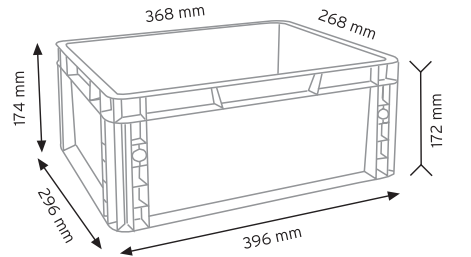

**300x400 KAPALI
SANAYİ TİPİ KASALAR**

SPK 4075

SPK 4011

SPK 4017