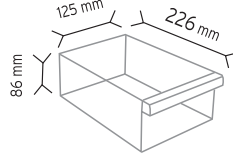

SET120-4 x 128 adet

KOD MT 120-9

Stand Ölçüsü	En / W	Boy / L	Yük / H
Dış Ölçüler	600 mm	600 mm	1660 mm
Toplam Kutu Adedi 288			

SET120-9 x 288 adet

SET120 x 48 adet

SET140 x 39 adet

SET105 x 80 adet

SET202 x 100 adet