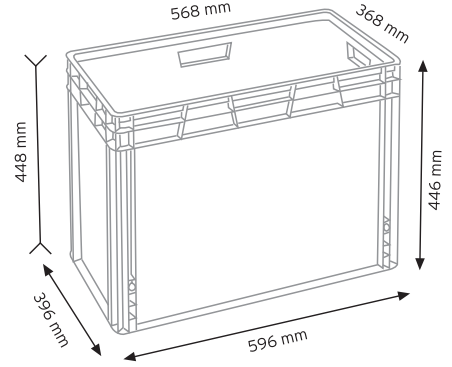

400x600 KAPALI AVADANLIK TİPİ KASALAR

SPK 6044-1