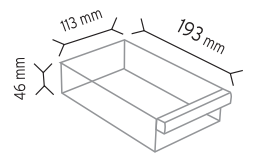

SET120-9 x 72 adet