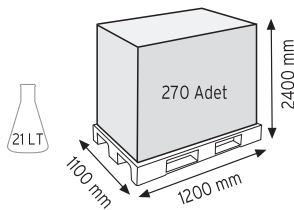

**300x400 KONİK KAPAKLI
PLASTİK KASALAR**

SPKM 4321

SPKM4325