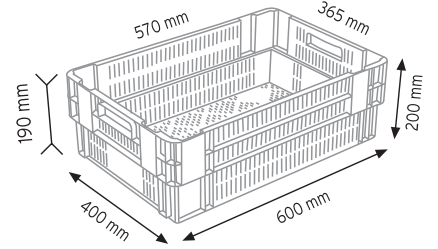

**400x600 KONİK İÇ İÇE GEÇEBİLEN
DELİKLİ PLASTİK KASALAR**

KNK 4620 D