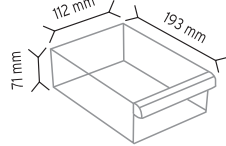

SET120 x 154 adet

KOD TMD 140

Stand Ölçüsü	En / W	Boy / L	Yük / H
Dış Ölçüler	875 mm	235 mm	1860 mm
Toplam Kutu Adedi	108		

SET140 x 108 adet

SET302 x 49 adet

SET105 x 49 adet

SET120 x 42 adet

KOD TMD SÜPER2