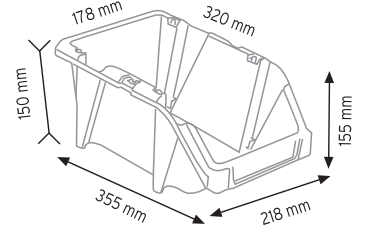

KOD KPA30

x 25

0,10 m³

600x385x450 mm

Renkler

KOD KPA35

x 20

0,10 m³

450x450x550 mm

Renkler

KOD KPA40

x 10

0,090 m³

530x500x330 mm

Renkler