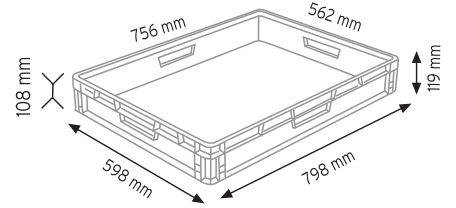

**600x800 KAPALI
SANAYİ TİPİ KASALAR**

45 LT

65 LT

90 LT

140 LT