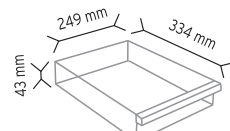

513 x 12 adet