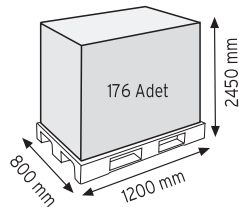

200x300 KAPALI SANAYİ TİPİ KASALAR

SPK 2111

SPK 3211

SPK 3220

SPK 3220AV