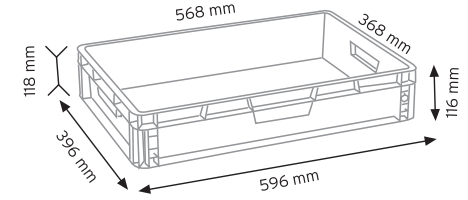

400x600 KAPALI SANAYİ TİPİ KASALAR

SPK 6075

SPK 6011

SPK 6017

SPK 6022