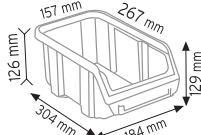

KOD 1180

Stand Ölçüsü	En / W	Boy / L	Yük / H
Dış Ölçüler	765 mm	400 mm	1000 mm

Toplam Kutu Adedi 15

KOD 1050

Stand Ölçüsü	En / W	Boy / L	Yük / H
Dış Ölçüler	510 mm	400 mm	1000 mm

Toplam Kutu Adedi 13

P.A 515 x 6 adet

Dış Ölçüler 700 mm 400 mm 1150 mm

Toplam Kutu Adedi 24

P.A.415 x 24 adet

KOD 1200

Stand Ölçüsü En / W Boy / L Yük / H

Dış Ölçüler 680 mm 1020 mm 1100 mm

Toplam Kutu Adedi 32

P.A.415 x 24 adet

P.A.540 x 4 adet

P.A.550 x 4 adet

5 cm

8 cm

METAL&AHŞAP AVADANLIK STANDLARI

METAL & WOODEN STANDS FOR STORAGE BINS

KOD STAND1

Stand Ölçüsü	En / W	Boy / L	Yük / H
Dış Ölçüler	1080 mm	470 mm	1600 mm

Toplam Kutu Adedi 75

KOD STAND1 KPA

Stand Ölçüsü	En / W	Boy / L	Yük / H
Dış Ölçüler	430 mm	1150 mm	1640 mm

Toplam Kutu Adedi 71

A100 x 22 adet

A150 x 18 adet

A200 x 14 adet

A250 x 12 adet