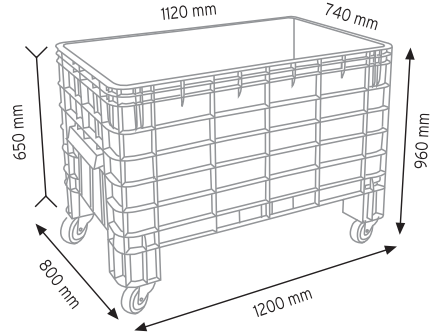

BÜYÜK ÖLÇÜ PLASTİK KASALAR

TEKNE5500 TEKERLEKLİ