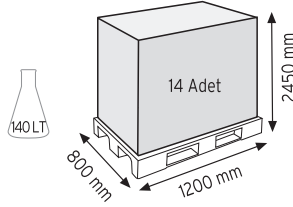

600x800 KAPALI SANAYİ TİPİ KASALAR

SPK 8644

SPK 8633AV

SPK 8633 AV2

SPK 8644AV