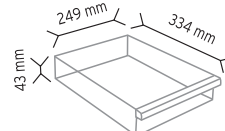

513 x 18 adet