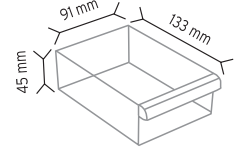

Y114 x 180 adet

KOD MT-Y 110-112

Stand Ölçüsü En / W Boy / L Yük / H

Dış Ölçüler 540 mm 540 mm 1690 mm

Toplam Kutu Adedi 270

Y110 x 90 adet

Y112 x 180 adet

SET102 x 96 adet