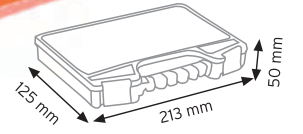

KOD ORG5020

Koli Adedi 24 Adet