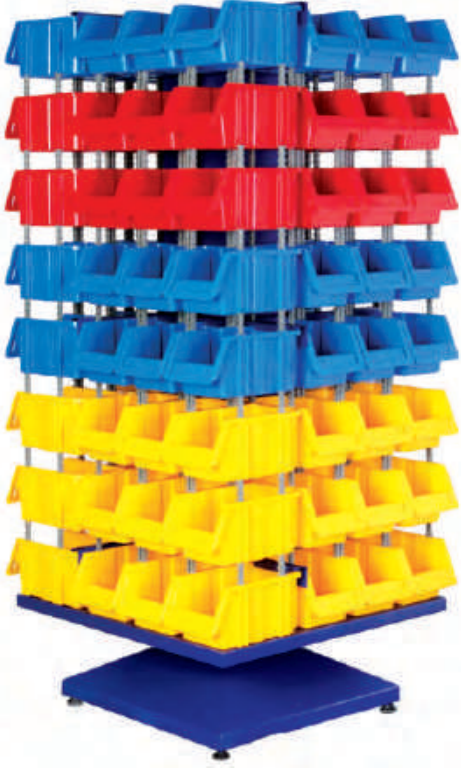

KOD STAND24

Stand Ölçüsü	En / W	Boy / L	Yük / H
Dış Ölçüler	820 mm	820 mm	1880 mm
Toplam Kutu Adedi		96