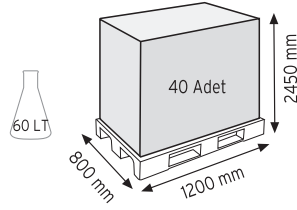

SPK 4632 AV2