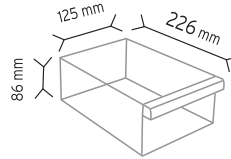

SET140 x 30 adet