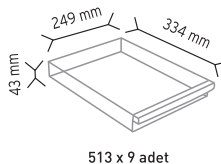

KOD TS33

Stand Ölçüsü	En / W	Boy / L	Yük / H
Dış Ölçüler	822 mm	340 mm	486 mm
Toplam Kutu Adedi		18