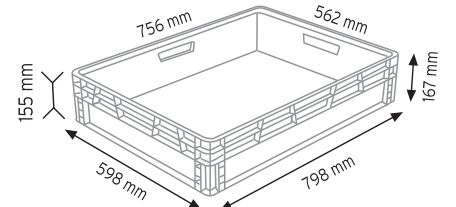

**600x800 KAPALI
SANAYİ TİPİ KASALAR**

45 LT

65 LT

90 LT

140 LT