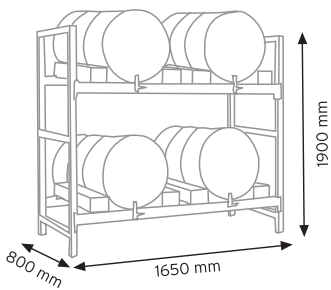

KOD L65-114