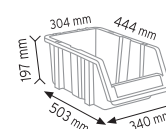

P.A. 540 x 9 adet