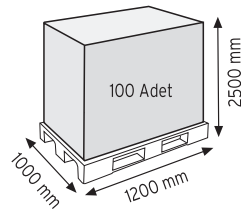

400x600 KONİK KAPAKLI PLASTİK KASALAR

SPKM 320

58 LT

SPKM 365

66 LT

SPKM 416

75 LT