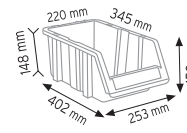

KOD 1160			
Stand Ölçüsü	En / W	Boy / L	Yük / H
Dış Ölçüler	680 mm	510 mm	1100 mm
Toplam Kutu Adedi		16	

KOD 1230			
Stand Ölçüsü	En / W	Boy / L	Yük / H
Dış Ölçüler	765 mm	800 mm	1100 mm
Toplam Kutu Adedi		30	

KOD 1180

Stand Ölçüsü	En / W	Boy / L	Yük / H
Dış Ölçüler	765 mm	400 mm	1000 mm

Toplam Kutu Adedi 15

KOD 1050

Stand Ölçüsü	En / W	Boy / L	Yük / H
Dış Ölçüler	510 mm	400 mm	1000 mm

Toplam Kutu Adedi 13

P.A 515 x 6 adet

P.A 520 x 9 adet

P.A 415 x 9 adet

P.A 515 x 2 adet

P.A 520 x 2 adet

KOD 1100

Stand Ölçüsü	En / W	Boy / L	Yük / H
Dış Ölçüler	700 mm	300 mm	1150 mm

Kodu	En / W	Boy / L	Yük / H	Adet
PA315	173 mm	307 mm	150 mm	24