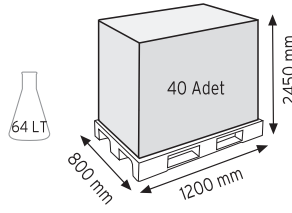

**400x600 DELİKLİ
PLASTİK KASALAR**

SPK 4633 A

SPK 4636 A