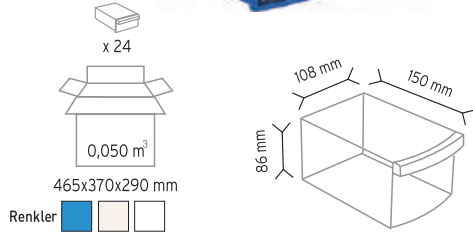

KOD Y110

KOD 306

KOD Y114

KOD Y112

KOD 304

KOD 202-2