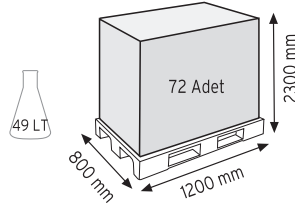

**400x600 KONİK İÇ İÇE GEÇEBİLEN
DELİKLİ PLASTİK KASALAR**

KNK 4620 AK

KNK 4625 AK

KNK 4630 AK

KNK 4636 AK