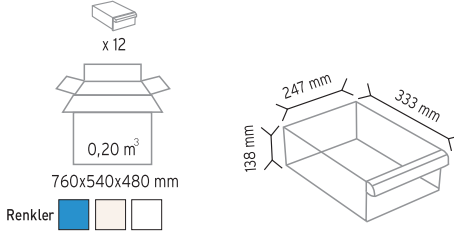

KOD 510

KOD 512

KOD 513

KOD MS-2

KOD C120

KOD C140