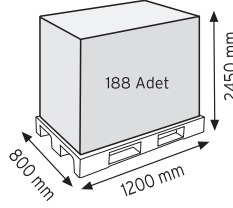

400x600 KAPALI SANAYİ TİPİ KASALAR

SPK 6075

SPK 6011

SPK 6017

SPK 6022