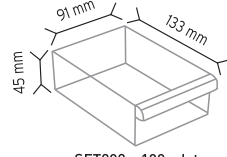

SET120-6 x 240 adet

KOD MT 120-3

Stand Ölçüsü	En / W	Boy / L	Yük / H
Dış Ölçüler	600 mm	600 mm	1660 mm
Toplam Kutu Adedi 96			

SET120-3 x 96 adet

KOD MT 120-4

Stand Ölçüsü	En / W	Boy / L	Yük / H
Dış Ölçüler	600 mm	600 mm	1660 mm
Toplam Kutu Adedi 128			

SET120-4 x 128 adet

KOD MT 120-9

Stand Ölçüsü	En / W	Boy / L	Yük / H
Dış Ölçüler	600 mm	600 mm	1660 mm
Toplam Kutu Adedi 288			

SET120-9 x 288 adet

SET120 x 48 adet

SET140 x 39 adet

SET105 x 80 adet

SET202 x 100 adet

KOD MT SUPER

Stand Ölçüsü En / W Boy / L Yük / H

Dış Ölçüler 670 mm 670 mm 1700 mm

Toplam Kutu Adedi 267

KOD MT 120-6

Stand Ölçüsü En / W Boy / L Yük / H

Dış Ölçüler 600 mm 600 mm 1660 mm

Toplam Kutu Adedi 176