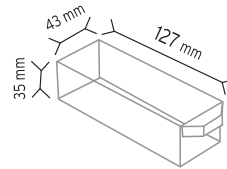

KOD MT 304-306

Stand Ölçüsü	En / W	Boy / L	Yük / H
Dış Ölçüler	560 mm	560 mm	1650 mm
Toplam Kutu Adedi	600		

SET304 x 480 adet