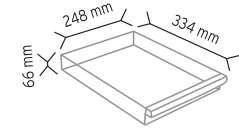

SET120-6 x 72 adet

SET120-9 x 81 adet

MS-2 x 80 adet

KOD TKD160-S

Stand Ölçüsü En / W Boy / L Yük / H

Dış Ölçüler 1150 mm 440 mm 1890 mm

Toplam Kutu Adedi 162

510 x 8 adet