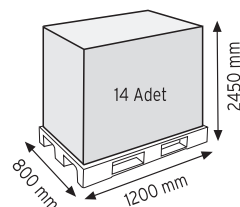

**600x800 KAPALI
SANAYİ TİPİ KASALAR**

45 LT

65 LT

90 LT

140 LT