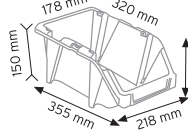

KOD 1180

Stand Ölçüsü	En / W	Boy / L	Yük / H
Dış Ölçüler	765 mm	400 mm	1000 mm

Toplam Kutu Adedi 15

KOD 1050

Stand Ölçüsü	En / W	Boy / L	Yük / H
Dış Ölçüler	510 mm	400 mm	1000 mm

Toplam Kutu Adedi 13

P.A 515 x 6 adet

Dış Ölçüler 700 mm 400 mm 1150 mm

Toplam Kutu Adedi 24

P.A.415 x 24 adet

KOD 1200

Stand Ölçüsü En / W Boy / L Yük / H

Dış Ölçüler 680 mm 1020 mm 1100 mm

Toplam Kutu Adedi 32

P.A.415 x 24 adet

Stand Ölçüsü	En / W	Boy / L	Yük / H
Dış Ölçüler	900 mm	530 mm	1110 mm

Toplam Kutu Adedi 72

A200 x 72 adet

KOD STAND2 KPA

Stand Ölçüsü	En / W	Boy / L	Yük / H
Dış Ölçüler	850 mm	1150 mm	1530 mm
Toplam Kutu Adedi			122

KPA10 x 20 adet

KPA15 x 36 adet

KPA20 x 28 adet

KPA25 x 10 adet

KPA30 x 20 adet

KPA35 x 8 adet

KOD STAND5

Stand Ölçüsü	En / W	Boy / L	Yük / H
Dış Ölçüler	650 mm	750 mm	1190 mm
Toplam Kutu Adedi			66