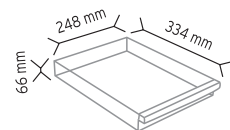

512 x 16 adet