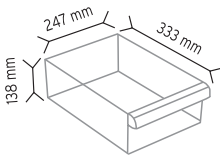

KOD TS16

Stand Ölçüsü	En / W	Boy / L	Yük / H
Dış Ölçüler	302 mm	340 mm	1000 mm
Toplam Kutu Adedi		12	

510 x 2 adet