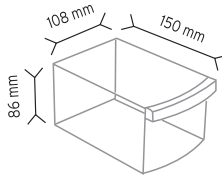

KOD MT-Y SUPER

Stand Ölçüsü	En / W	Boy / L	Yük / H
Dış Ölçüler	540 mm	540 mm	1690 mm
Toplam Kutu Adedi			495

Y110 x 45 adet