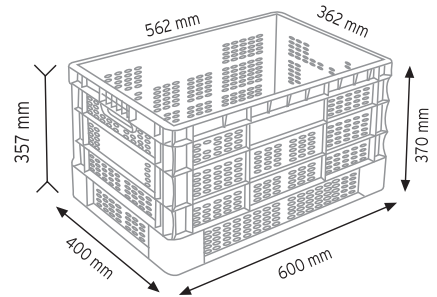

400x600 DELİKLİ PLASTİK KASALAR