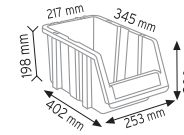

Stand Ölçüsü	En / W	Boy / L	Yük / H
Dış Ölçüler	900 mm	530 mm	1110 mm

Toplam Kutu Adedi 72

A200 x 72 adet

KOD STAND2 KPA

Stand Ölçüsü	En / W	Boy / L	Yük / H
Dış Ölçüler	850 mm	1150 mm	1530 mm
Toplam Kutu Adedi			122

A100 x 24 adet

A150 x 20 adet

A200 x 16 adet

A300 x 6 adet

KOD STAND22S

Stand Ölçüsü	En / W	Boy / L	Yük / H
Dış Ölçüler	1050 mm	850 mm	1800 mm
Toplam Kutu Adedi			80

P.A 415 x 48 adet

P.A 515 x 16 adet

P.A 520 x 16 adet

KOD STAND21

Stand Ölçüsü	En / W	Boy / L	Yük / H
Dış Ölçüler	1050 mm	440 mm	1750 mm
Toplam Kutu Adedi		54	

P.A 315 x 30 adet

P.A 415 x 24 adet

KOD STAND21S

Stand Ölçüsü	En / W	Boy / L	Yük / H
Dış Ölçüler	1050 mm	440 mm	1750 mm
Toplam Kutu Adedi		40	