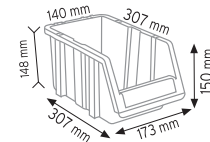

KOD STAND10

Stand Ölçüsü	En / W	Boy / L	Yük / H
Dış Ölçüler	1400 mm	450 mm	1200 mm
Toplam Kutu Adedi 30			

A350 x 30 adet

KOD STAND24

Stand Ölçüsü	En / W	Boy / L	Yük / H
Dış Ölçüler	820 mm	820 mm	1880 mm
Toplam Kutu Adedi		96	

A200 x 88 adet

KOD STAND TRA400

Stand Ölçüsü	En / W	Boy / L	Yük / H
Dış Ölçüler	690 mm	470 mm	1120 mm
Toplam Kutu Adedi	8		

A400 x 8 adet

KOD STAND DS30

Stand Ölçüsü	En / W	Boy / L	Yük / H
Dış Ölçüler	900 mm	380 mm	1040 mm
Toplam Kutu Adedi	30		

A200 x 12 adet

A250 x 10 adet

A300 x 8 adet

KOD TSD 315-415

Stand Ölçüsü	En / W	Boy / L	Yük / H
Dış Ölçüler	1100 mm	400 mm	1850 mm
Toplam Kutu Adedi	54		

P.A 315 x 30 adet

P.A 415 x 24 adet

RGB TSİD 515-520

Stand Ölçüsü	En / W	Boy / L	Yük / H
Dış Ölçüler	1070 mm	400 mm	1850 mm

Toplam Kutu Adedi 32

P.A. 515 x 16 adet

P.A. 520 x 16 adet

RGB TSİD 315-415

Stand Ölçüsü	En / W	Boy / L	Yük / H
Dış Ölçüler	1260 mm	820 mm	1660 mm