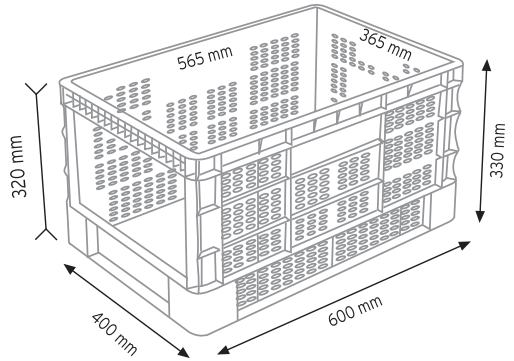

SPK 4632 AV2