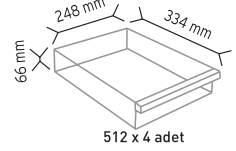

Toplam Kutu Adedi 36

KOD TS13

Stand Ölçüsü	En / W	Boy / L	Yük / H
Dış Ölçüler	302 mm	340 mm	490 mm
Toplam Kutu Adedi		6	

KOD TS23

Stand Ölçüsü	En / W	Boy / L	Yük / H
Dış Ölçüler	565 mm	340 mm	486 mm
Toplam Kutu Adedi		12	