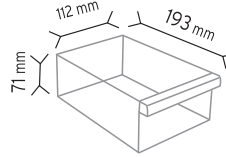

SET175 x 96 adet

MS-2 x 80 adet

KOD TKD120-S

Stand Ölçüsü En / W Boy / L Yük / H

Dış Ölçüler 1150 mm 400 mm 1830 mm

Toplam Kutu Adedi 275

SET120-3 x 18 adet

SET120-4 x 24 adet