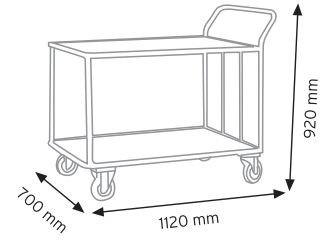

KOD L65-114

KOD M75-134

KOD K60-110