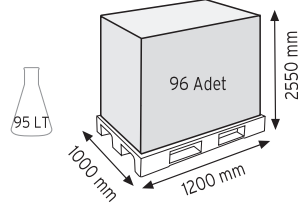

400x600 KONİK KAPAKLI
PLASTİK KASALAR

SPKM 516