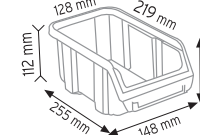

A200 x 16 adet