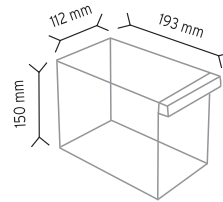

KOD MT 125 ALTIGEN

Stand Ölçüsü	En / W	Boy / L	Yük / H
Dış Ölçüler	1050 mm	1050 mm	1760 mm
Toplam Kutu Adedi	333		

SET120-3 x 27 adet