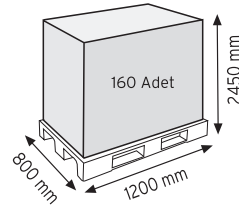

**300x400 KAPALI
SANAYİ TİPİ KASALAR**

SPK 4075

SPK 4011

SPK 4017