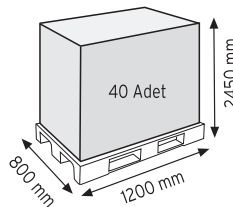

400x600 KAPALI SANAYİ TİPİ KASALAR

SPK 6075

SPK 6011

SPK 6017

SPK 6022