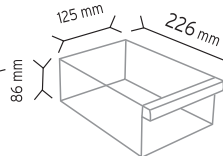

SET140 x 80 adet