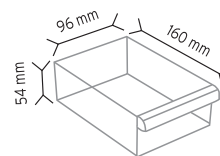

Stand Ölçüsü	En / W	Boy / L	Yük / H
Dış Ölçüler	1100 mm	530 mm	1160 mm
Toplam Kutu Adedi	188		

SET120 x 108 adet

SET140 x 80 adet

KOD ÇYD 105-120

Stand Ölçüsü	En / W	Boy / L	Yük / H
Dış Ölçüler	870 mm	460 mm	1170 mm
Toplam Kutu Adedi	204		