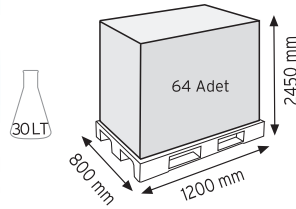

**300x400 KAPALI
AVADANLIK TİPİ KASALAR**

SPK 4022-1

SPK 4028-1

SPK 4032-1