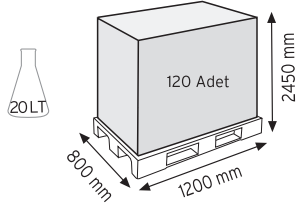

20LT

120 Adet

2450 mm

800 mm

1200 mm