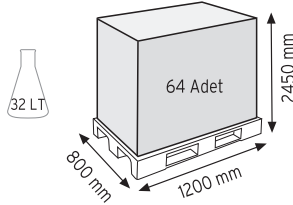

400x600 KAPALI SANAYİ TİPİ KASALAR

SPK 4605

SPK 4611

SPK 4615

SPK 4617