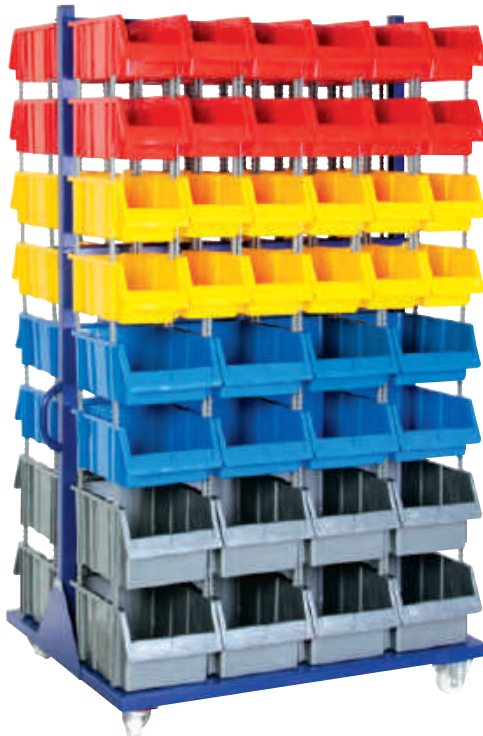

A100 x 24 adet

A150 x 20 adet

A200 x 16 adet

A300 x 6 adet

KOD STAND22S

Stand Ölçüsü	En / W	Boy / L	Yük / H
Dış Ölçüler	1050 mm	850 mm	1800 mm
Toplam Kutu Adedi			80

P.A 415 x 48 adet

P.A 515 x 16 adet