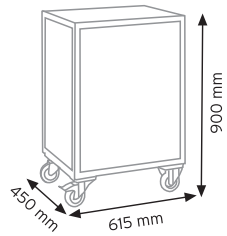

KOD D30-106

KOD D30-120