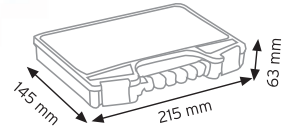

KOD ORG5017

Koli Adedi 36 Adet