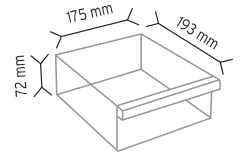

SET120-4 x 16 adet