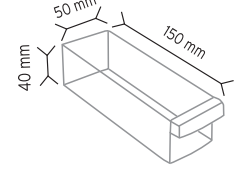

Y112 x 160 adet