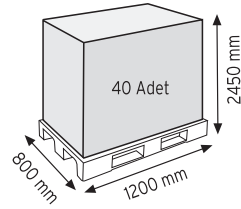

**400x600 KAPALI
AVADANLIK TİPİ KASALAR**

SPK 6022-1

40 LT

SPK 6028-1

50 LT

SPK 6034-1

60 LT