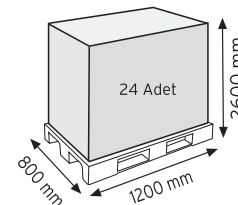

**400x800 KAPALI
SANAYİ TİPİ KASALAR**

SPK 8011

SPK 8017

SPK 8022

SPK 8034