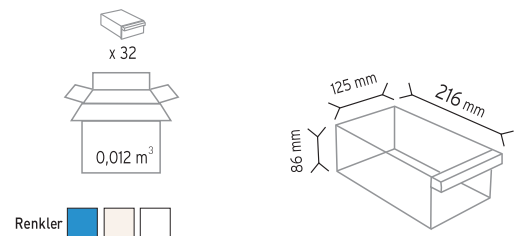

KOD 510

KOD 512

KOD 513

KOD MS-2

KOD C120

KOD C140