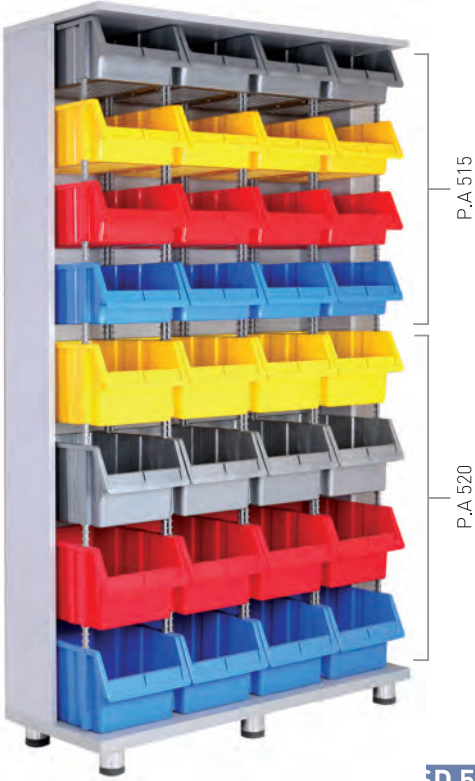

A200 x 12 adet

A250 x 10 adet

A300 x 8 adet

KOD TSD 315-415

Stand Ölçüsü	En / W	Boy / L	Yük / H
Dış Ölçüler	1100 mm	400 mm	1850 mm
Toplam Kutu Adedi	54		

P.A 315 x 30 adet

P.A 415 x 24 adet

RGB TSİD 515-520