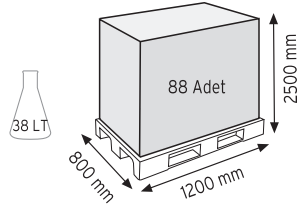

400x600 KONİK İÇ İÇE GEÇEBİLEN PLASTİK KASALAR

Güçlendirilmiş Taban

KNK 4642 K

KNK 4650 K

**400x600 KONİK İÇ İÇE GEÇEBİLEN
DELİKLİ PLASTİK KASALAR**

Delikli Taban

KNK 4620 D

KNK 4625 D