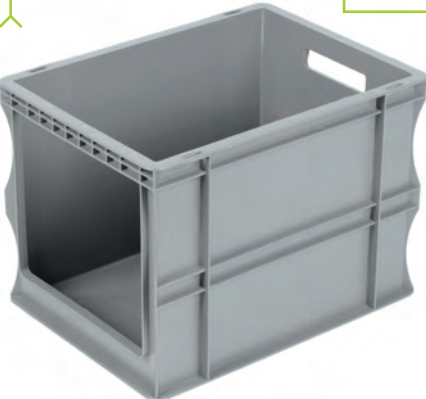

SPK 4329

**300x400 KAPALI
AVADANLIK TİPİ KASALAR**

Güçlendirilmiş Taban

Düz Taban

SPK 4322 AV

SPK 4329 AV

SPK 4329 AV2

400x600 KAPALI SANAYİ TİPİ KASALAR