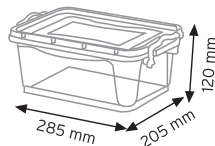

KOD 2680 - 5,0 LT

Koli Adedi 20 Adet
Litre 5,0 Lt