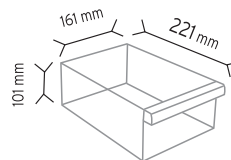

KOD MT 140

Stand Ölçüsü	En / W	Boy / L	Yük / H
Dış Ölçüler	680 mm	680 mm	1830 mm
Toplam Kutu Adedi	180		

SET140 x 180 adet

KOD MT 175-88

Stand Ölçüsü	En / W	Boy / L	Yük / H
Dış Ölçüler	610 mm	610 mm	1630 mm
Toplam Kutu Adedi	88		

SET175 x 88 adet

KOD MT 175-104

Stand Ölçüsü	En / W	Boy / L	Yük / H
Dış Ölçüler	610 mm	610 mm	1840 mm
Toplam Kutu Adedi	104		

SET175 x 104 adet

KOD MT 175-156

Stand Ölçüsü	En / W	Boy / L	Yük / H
Dış Ölçüler	780 mm	780 mm	1850 mm
Toplam Kutu Adedi	156		