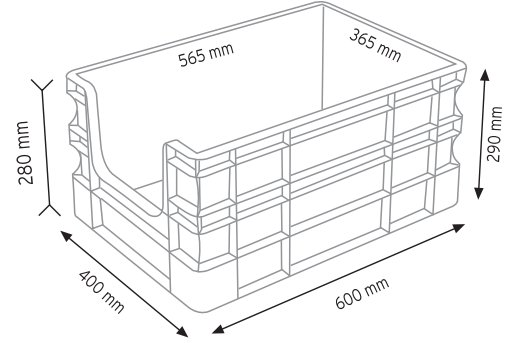

**400x600 KAPALI
AVADANLIK TİPİ KASALAR**

SPK 4622 AV

SPK 4628 AV

SPK 4628 AV 2

SPK 4632 AV