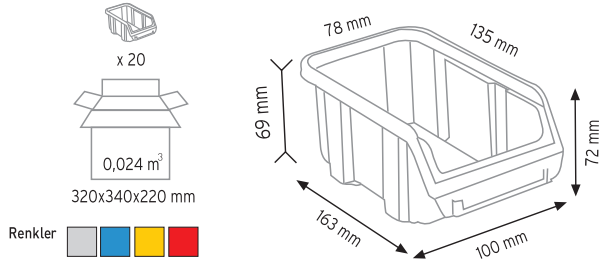

KOD A100

KOD A150

KOD A300

KOD A350