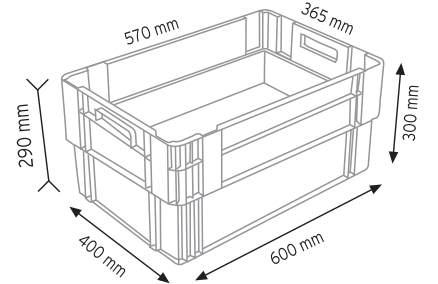

PLASTİK KONİK KASALAR PLASTIC CONTAINERS

PLASTİK
KASALAR

**400x600 KONİK İÇ İÇE GEÇEBİLEN
PLASTİK KASALAR**

Güçlendirilmiş Taban

38 LT

49 LT

59 LT

70 LT