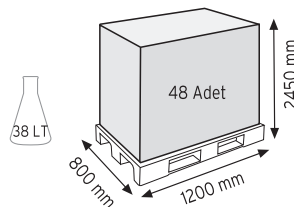

**400x600 DELİKLİ
PLASTİK KASALAR**

SPK 4605 A

SPK 4610 A

SPK 4615 A

SPK 4620 A