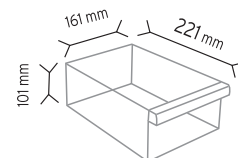

SET120-3 x 12 adet

SET120-4 x 16 adet

SET120-6 x 36 adet

SET120-9 x 72 adet

KOD TMD 175

Stand Ölçüsü	En / W	Boy / L	Yük / H
Dış Ölçüler	930 mm	235 mm	1860 mm
Toplam Kutu Adedi	80		

SET175 x 80 adet

SET105 x 56 adet