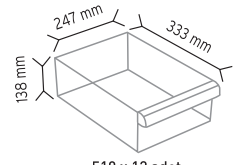

KOD TSD 175

Stand Ölçüsü En / W Boy / L Yük / H

Dış Ölçüler 925 mm 235 mm 1860 mm

Toplam Kutu Adedi 80

SET175 x 80 adet

KOD TSD 501

Stand Ölçüsü En / W Boy / L Yük / H

Dış Ölçüler 900 mm 310 mm 1860 mm

Toplam Kutu Adedi 56

SET501 x 56 adet

501 x 10 adet

501-2 x 10 adet

510 x 12 adet

512 x 24 adet

513 x 36 adet

KOD TSD 501-510S