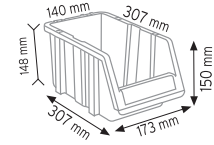

Stand Ölçüsü	En / W	Boy / L	Yük / H
Dış Ölçüler	1070 mm	400 mm	1850 mm

Toplam Kutu Adedi 32

P.A. 515 x 16 adet

P.A. 520 x 16 adet

RGB TSİD 315-415

Stand Ölçüsü	En / W	Boy / L	Yük / H
Dış Ölçüler	1260 mm	820 mm	1660 mm

Toplam Kutu Adedi 98

P.A. 315 x 56 adet

P.A. 415 x 42 adet

RGB TSİD 520-515

Stand Ölçüsü	En / W	Boy / L	Yük / H
Dış Ölçüler	1320 mm	820 mm	1610 mm

Toplam Kutu Adedi 60

P.A. 515 x 30 adet

P.A. 520 x 30 adet

RGB TSİD 540-550

Stand Ölçüsü	En / W	Boy / L	Yük / H
Dış Ölçüler	1070 mm	510 mm	2000 mm

Toplam Kutu Adedi 21

P.A. 540 x 9 adet

P.A. 550 x 12 adet

KOD SD 315-2

Stand Ölçüsü	En / W	Boy / L	Yük / H
Dış Ölçüler	865 mm	865 mm	1935 mm
Toplam Kutu Adedi		108	

P.A 315 x 108 adet

KOD SD 315-1

Stand Ölçüsü	En / W	Boy / L	Yük / H
Dış Ölçüler	820 mm	820 mm	1940 mm
Toplam Kutu Adedi		72	

P.A 315 x 72 adet

KOD ÇYSD 540-550

Stand Ölçüsü	En / W	Boy / L	Yük / H
Dış Ölçüler	1400 mm	1040 mm	1600 mm
Toplam Kutu Adedi		40	