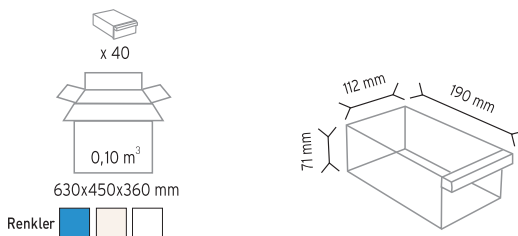

KOD 510

KOD 512

KOD 513

KOD MS-2

KOD C120

KOD C140