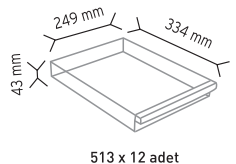

KOD TS26

Stand Ölçüsü	En / W	Boy / L	Yük / H
Dış Ölçüler	562 mm	340 mm	1000 mm
Toplam Kutu Adedi		24