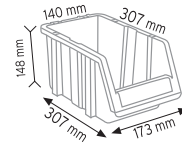

Stand Ölçüsü	En / W	Boy / L	Yük / H
Dış Ölçüler	900 mm	530 mm	1110 mm

Toplam Kutu Adedi 72

A200 x 72 adet

KOD STAND2 KPA

Stand Ölçüsü	En / W	Boy / L	Yük / H
Dış Ölçüler	850 mm	1150 mm	1530 mm
Toplam Kutu Adedi			122

A100 x 24 adet

A150 x 20 adet

A200 x 16 adet

A300 x 6 adet

KOD STAND22S

Stand Ölçüsü	En / W	Boy / L	Yük / H
Dış Ölçüler	1050 mm	850 mm	1800 mm
Toplam Kutu Adedi			80

P.A 415 x 48 adet

P.A 515 x 16 adet

P.A 520 x 16 adet

KOD STAND21

Stand Ölçüsü	En / W	Boy / L	Yük / H
Dış Ölçüler	1050 mm	440 mm	1750 mm
Toplam Kutu Adedi		54	

P.A 315 x 30 adet

P.A 415 x 24 adet

KOD STAND21S

Stand Ölçüsü	En / W	Boy / L	Yük / H
Dış Ölçüler	1050 mm	440 mm	1750 mm
Toplam Kutu Adedi		40	

KOD STAND3

Stand Ölçüsü	En / W	Boy / L	Yük / H
Dış Ölçüler	1100 mm	400 mm	1970 mm
Toplam Kutu Adedi 90			

A200 x 35 adet

A250 x 30 adet

A300 x 25 adet

KOD STAND6

Stand Ölçüsü	En / W	Boy / L	Yük / H
Dış Ölçüler	1180 mm	360 mm	2000 mm
Toplam Kutu Adedi 72			