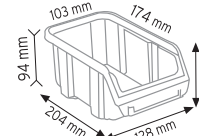

A150 x 20 adet