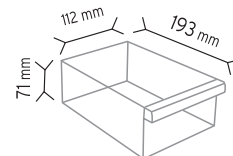

SET120 x 180 adet

KOD MT 304-306

Stand Ölçüsü	En / W	Boy / L	Yük / H
Dış Ölçüler	560 mm	560 mm	1650 mm
Toplam Kutu Adedi	600		

SET304 x 480 adet

SET306 x 120 adet

KOD MT 120-120

Stand Ölçüsü	En / W	Boy / L	Yük / H
Dış Ölçüler	500 mm	500 mm	1500 mm
Toplam Kutu Adedi			120

SET120 x 120 adet

KOD MT 120-192

Stand Ölçüsü	En / W	Boy / L	Yük / H
Dış Ölçüler	600 mm	600 mm	1670 mm
Toplam Kutu Adedi			192

SET120-6 x 192 adet

KOD MT 120-240

Stand Ölçüsü	En / W	Boy / L	Yük / H
Dış Ölçüler	600 mm	600 mm	1900 mm
Toplam Kutu Adedi			240