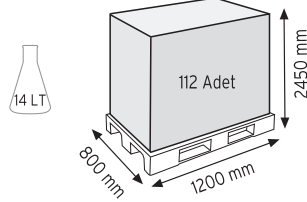

300x400 KAPALI SANAYİ TİPİ KASALAR

SPK 4311

SPK 4316

SPK 4322

SPK 4329