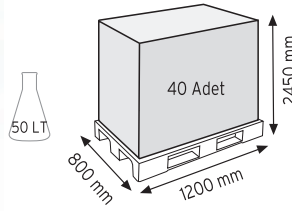

SPK 4628 AV 2