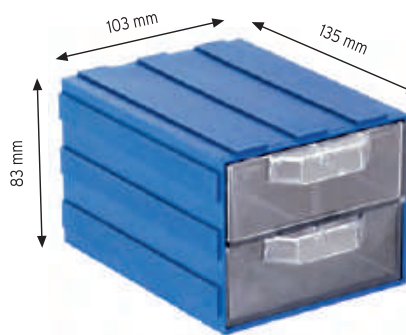

KOD Y110

KOD 306

KOD Y114

KOD Y112

KOD 304

KOD 202-2