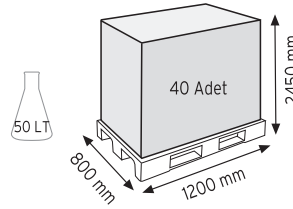

**400x600 KAPALI
SANAYİ TİPİ KASALAR**

SPK 4622

SPK 4627

SPK 4628