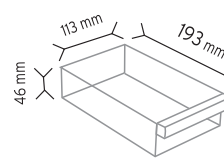

SET175 x 156 adet

KOD MT 501

Stand Ölçüsü	En / W	Boy / L	Yük / H
Dış Ölçüler	760 mm	760 mm	1780 mm
Toplam Kutu Adedi	88		

SET501 x 88 adet

KOD MT 501-S

Stand Ölçüsü	En / W	Boy / L	Yük / H
Dış Ölçüler	760 mm	760 mm	1780 mm
Toplam Kutu Adedi	132		

KOD MT 125 ALTIGEN

Stand Ölçüsü	En / W	Boy / L	Yük / H
Dış Ölçüler	1050 mm	1050 mm	1760 mm
Toplam Kutu Adedi	333		

SET120-3 x 27 adet

SET120-4 x 36 adet

SET120-6 x 108 adet

SET120-9 x 162 adet

KOD MT 120ALTIGEN

Stand Ölçüsü	En / W	Boy / L	Yük / H
Dış Ölçüler	1050 mm	1050 mm	1760 mm
Toplam Kutu Adedi		324	

SET120 x 324 adet

KOD MTC 120

Stand Ölçüsü	En / W	Boy / L	Yük / H
Dış Ölçüler	500 mm	500 mm	1500 mm
Toplam Kutu Adedi		120	