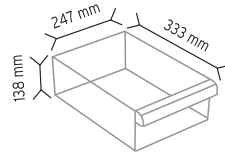

KOD TMD510

Stand Ölçüsü	En / W	Boy / L	Yük / H
Dış Ölçüler	1100 mm	360 mm	1900 mm
Toplam Kutu Adedi		48	

510 x 48 adet