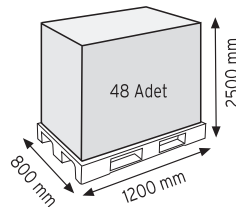

**400x600 KONİK İÇ İÇE GEÇEBİLEN
PLASTİK KASALAR**

38 LT

49 LT

59 LT

70 LT