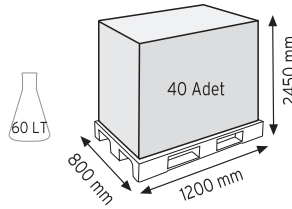

**400x600 KAPALI
AVADANLIK TİPİ KASALAR**

SPK 4622 AV

SPK 4628 AV

SPK 4628 AV 2

SPK 4632 AV