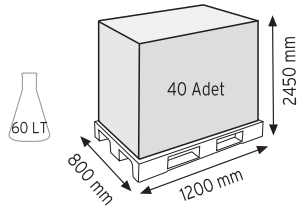

SPK 4632 AV3