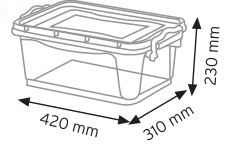

KOD 2695 - 23 LT

Koli Adedi 10 Adet
Litre 23 Lt