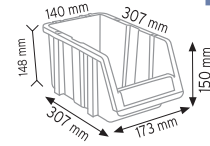

KOD STAND10

Stand Ölçüsü	En / W	Boy / L	Yük / H
Dış Ölçüler	1400 mm	450 mm	1200 mm
Toplam Kutu Adedi 30			

A350 x 30 adet

KOD STAND24

Stand Ölçüsü	En / W	Boy / L	Yük / H
Dış Ölçüler	820 mm	820 mm	1880 mm
Toplam Kutu Adedi		96	

Stand Ölçüsü	En / W	Boy / L	Yük / H
Dış Ölçüler	1070 mm	400 mm	1850 mm

Toplam Kutu Adedi 32

P.A. 515 x 16 adet

P.A. 520 x 16 adet

RGB TSİD 315-415

Stand Ölçüsü	En / W	Boy / L	Yük / H
Dış Ölçüler	1260 mm	820 mm	1660 mm

Toplam Kutu Adedi 98

P.A. 315 x 56 adet

P.A. 415 x 42 adet

RGB TSİD 520-515

Stand Ölçüsü	En / W	Boy / L	Yük / H
Dış Ölçüler	1320 mm	820 mm	1610 mm

Toplam Kutu Adedi 60

P.A. 515 x 30 adet

P.A. 520 x 30 adet