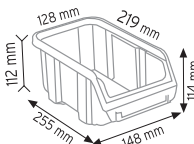

P.A 520 x 16 adet

KOD STAND21

Stand Ölçüsü	En / W	Boy / L	Yük / H
Dış Ölçüler	1050 mm	440 mm	1750 mm
Toplam Kutu Adedi		54	

P.A 315 x 30 adet

P.A 415 x 24 adet

KOD STAND21S

Stand Ölçüsü	En / W	Boy / L	Yük / H
Dış Ölçüler	1050 mm	440 mm	1750 mm
Toplam Kutu Adedi		40	

KOD STAND3

Stand Ölçüsü	En / W	Boy / L	Yük / H
Dış Ölçüler	1100 mm	400 mm	1970 mm
Toplam Kutu Adedi 90			

A200 x 35 adet

A250 x 30 adet

A300 x 25 adet

KOD STAND6

Stand Ölçüsü	En / W	Boy / L	Yük / H
Dış Ölçüler	1180 mm	360 mm	2000 mm
Toplam Kutu Adedi 72			

A200 x 28 adet

A250 x 24 adet

A300 x 20 adet

KOD STAND6 RAFLI

Stand Ölçüsü	En / W	Boy / L	Yük / H
Dış Ölçüler	1150 mm	360 mm	1940 mm
Toplam Kutu Adedi 72			

A200 x 28 adet

A250 x 24 adet

A300 x 20 adet

KOD STAND10

Stand Ölçüsü	En / W	Boy / L	Yük / H
Dış Ölçüler	1400 mm	450 mm	1200 mm
Toplam Kutu Adedi 30			

A350 x 30 adet

KOD STAND24

Stand Ölçüsü	En / W	Boy / L	Yük / H
Dış Ölçüler	820 mm	820 mm	1880 mm
Toplam Kutu Adedi		96	