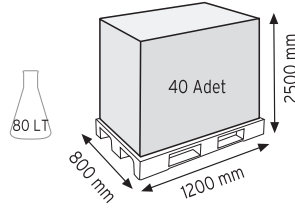

400x600 KONİK İÇ İÇE GEÇEBİLEN PLASTİK KASALAR

KNK 4642 K

KNK 4650 K