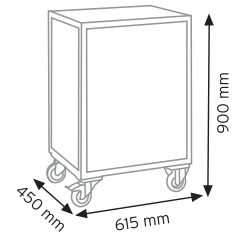

KOD D30-102

KOD D30-122