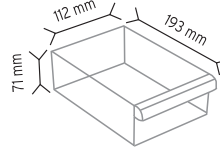

Stand Ölçüsü	En / W	Boy / L	Yük / H
Dış Ölçüler	730 mm	430 mm	1130 mm
Toplam Kutu Adedi	144		

SET120 x 144

KOD ÇYD 110-114

Stand Ölçüsü	En / W	Boy / L	Yük / H
Dış Ölçüler	380 mm	940 mm	1090 mm
Toplam Kutu Adedi	240		