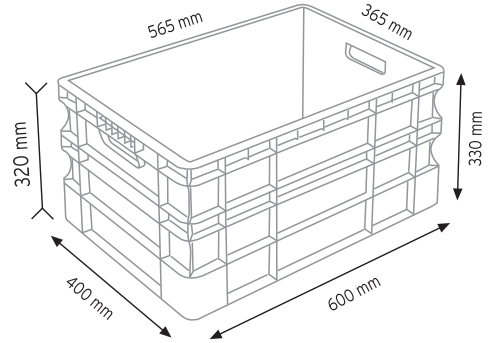

400x600 KAPALI SANAYİ TİPİ KASALAR

SPK 4632