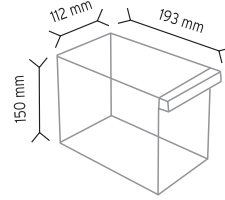

KOD SD 105-1

Stand Ölçüsü	En / W	Boy / L	Yük / H
Dış Ölçüler	410 mm	410 mm	1380 mm
Toplam Kutu Adedi		160	

SET105 x 160 adet

KOD SD 105-3

Stand Ölçüsü	En / W	Boy / L	Yük / H
Dış Ölçüler	520 mm	520 mm	1380 mm
Toplam Kutu Adedi		240	

KOD TMD 120-6

Stand Ölçüsü	En / W	Boy / L	Yük / H
Dış Ölçüler	780 mm	230 mm	1810 mm
Toplam Kutu Adedi	132		

SET120-6 x 132 adet

KOD TMD 120-6S

Stand Ölçüsü	En / W	Boy / L	Yük / H
Dış Ölçüler	780 mm	230 mm	1810 mm
Toplam Kutu Adedi	136		