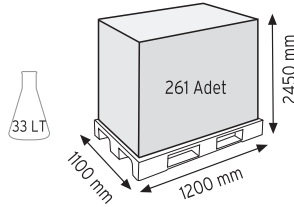

**300x400 KONİK KAPAKLI
PLASTİK KASALAR**

SPKM 4332

SPKM 4336

SPKM 250