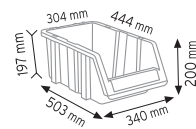

Stand Ölçüsü	En / W	Boy / L	Yük / H
Dış Ölçüler	1070 mm	400 mm	1850 mm

Toplam Kutu Adedi 32

P.A. 515 x 16 adet

P.A. 520 x 16 adet

RGB TSİD 315-415

Stand Ölçüsü	En / W	Boy / L	Yük / H
Dış Ölçüler	1260 mm	820 mm	1660 mm

RGB TSİD 540-550

Stand Ölçüsü	En / W	Boy / L	Yük / H
Dış Ölçüler	1070 mm	510 mm	2000 mm

Toplam Kutu Adedi 21

P.A. 540 x 9 adet

P.A. 550 x 12 adet

KOD SD 315-2

Stand Ölçüsü	En / W	Boy / L	Yük / H
Dış Ölçüler	865 mm	865 mm	1935 mm
Toplam Kutu Adedi		108	

P.A 315 x 108 adet

KOD SD 315-1

Stand Ölçüsü	En / W	Boy / L	Yük / H
Dış Ölçüler	820 mm	820 mm	1940 mm
Toplam Kutu Adedi		72	

P.A 315 x 72 adet

KOD ÇYSD 540-550

Stand Ölçüsü	En / W	Boy / L	Yük / H
Dış Ölçüler	1400 mm	1040 mm	1600 mm
Toplam Kutu Adedi		40	