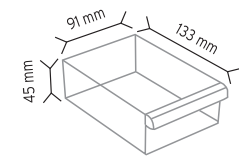

SET175 x 156 adet

KOD MT 501

Stand Ölçüsü	En / W	Boy / L	Yük / H
Dış Ölçüler	760 mm	760 mm	1780 mm
Toplam Kutu Adedi	88		

SET501 x 88 adet

KOD MT 501-S

Stand Ölçüsü	En / W	Boy / L	Yük / H
Dış Ölçüler	760 mm	760 mm	1780 mm
Toplam Kutu Adedi	132		

SET501-2 x 88 adet

SET501 x 44 adet

KOD MT ALTIGEN

Stand Ölçüsü	En / W	Boy / L	Yük / H
Dış Ölçüler	950 mm	950 mm	1850 mm
Toplam Kutu Adedi	393		

SET120 x 114 adet

SET140 x 48 adet

SET105 x 144 adet

SET202 x 87 adet