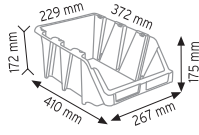

KOD 1180

Stand Ölçüsü	En / W	Boy / L	Yük / H
Dış Ölçüler	765 mm	400 mm	1000 mm

Toplam Kutu Adedi 15

KOD 1050

Stand Ölçüsü	En / W	Boy / L	Yük / H
Dış Ölçüler	510 mm	400 mm	1000 mm

Toplam Kutu Adedi 13

P.A 515 x 6 adet

Dış Ölçüler 700 mm 400 mm 1150 mm

Toplam Kutu Adedi 24

P.A.415 x 24 adet

KOD 1200

Stand Ölçüsü En / W Boy / L Yük / H

Dış Ölçüler 680 mm 1020 mm 1100 mm

Toplam Kutu Adedi 32

P.A.415 x 24 adet

Stand Ölçüsü	En / W	Boy / L	Yük / H
Dış Ölçüler	900 mm	530 mm	1110 mm

Toplam Kutu Adedi 72

A200 x 72 adet

KOD STAND2 KPA

Stand Ölçüsü	En / W	Boy / L	Yük / H
Dış Ölçüler	850 mm	1150 mm	1530 mm
Toplam Kutu Adedi			122

KPA10 x 20 adet

KPA15 x 36 adet

KPA20 x 28 adet

KPA25 x 10 adet

KPA30 x 20 adet

KPA35 x 8 adet

KOD STAND5

Stand Ölçüsü	En / W	Boy / L	Yük / H
Dış Ölçüler	650 mm	750 mm	1190 mm
Toplam Kutu Adedi			66