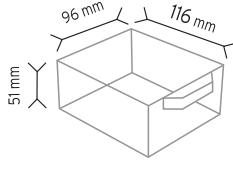

SET120-3 x 30 adet

SET120-4 x 40 adet

SET120-6 x 60 adet

SET120-9 x 90 adet

KOD SET3

Stand Ölçüsü	En / W	Boy / L	Yük / H
Dış Ölçüler	600 mm	600 mm	1620 mm
Toplam Kutu Adedi	296		

SET300 x 160 adet

SET302 x 80 adet

KOD MT 140

Stand Ölçüsü	En / W	Boy / L	Yük / H
Dış Ölçüler	680 mm	680 mm	1830 mm
Toplam Kutu Adedi	180		

SET140 x 180 adet

KOD MT 175-88

Stand Ölçüsü	En / W	Boy / L	Yük / H
Dış Ölçüler	610 mm	610 mm	1630 mm
Toplam Kutu Adedi	88		