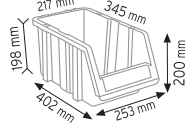

KOD STAND10

Stand Ölçüsü	En / W	Boy / L	Yük / H
Dış Ölçüler	1400 mm	450 mm	1200 mm
Toplam Kutu Adedi 30			

A350 x 30 adet

KOD STAND24

Stand Ölçüsü	En / W	Boy / L	Yük / H
Dış Ölçüler	820 mm	820 mm	1880 mm
Toplam Kutu Adedi		96	

A200 x 88 adet

KOD STAND TRA400

Stand Ölçüsü	En / W	Boy / L	Yük / H
Dış Ölçüler	690 mm	470 mm	1120 mm
Toplam Kutu Adedi	8		

A400 x 8 adet

KOD STAND DS30

Stand Ölçüsü	En / W	Boy / L	Yük / H
Dış Ölçüler	900 mm	380 mm	1040 mm
Toplam Kutu Adedi	30		

A200 x 12 adet

A250 x 10 adet

A300 x 8 adet

KOD TSD 315-415

Stand Ölçüsü	En / W	Boy / L	Yük / H
Dış Ölçüler	1100 mm	400 mm	1850 mm
Toplam Kutu Adedi	54		

P.A 315 x 30 adet

P.A 415 x 24 adet

RGB TSİD 515-520

Stand Ölçüsü	En / W	Boy / L	Yük / H
Dış Ölçüler	1070 mm	400 mm	1850 mm

Toplam Kutu Adedi 32

P.A. 515 x 16 adet

P.A. 520 x 16 adet

RGB TSİD 315-415

Stand Ölçüsü	En / W	Boy / L	Yük / H
Dış Ölçüler	1260 mm	820 mm	1660 mm