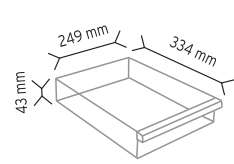

Stand Ölçüsü En / W Boy / L Yük / H

Dış Ölçüler 780 mm 230 mm 1810 mm

Toplam Kutu Adedi 136

510 x 9 adet

512 x 18 adet

513 x 18 adet

KOD TS39

Stand Ölçüsü En / W Boy / L Yük / H