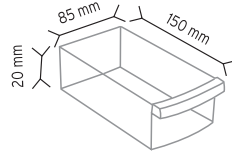

KOD MTY SÜPER

Stand Ölçüsü	En / W	Boy / L	Yük / H
Dış Ölçüler	580 mm	580 mm	1800 mm
Toplam Kutu Adedi 186(510)			

KOD MTY 110-114

Stand Ölçüsü	En / W	Boy / L	Yük / H
Dış Ölçüler	540 mm	540 mm	1700 mm
Toplam Kutu Adedi 450			

KOD MTY SET3

Stand Ölçüsü	En / W	Boy / L	Yük / H
Dış Ölçüler	540 mm	540 mm	1700 mm
Toplam Kutu Adedi 495