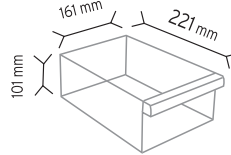

SET175 x 20 adet