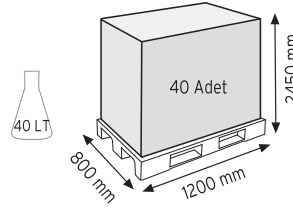

**400x600 KAPALI
SANAYİ TİPİ KASALAR**

SPK 4622

SPK 4627

SPK 4628