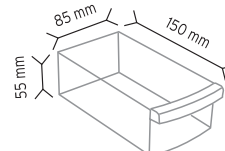

SET102 x 96 adet

KOD MT-Y SUPER

Stand Ölçüsü	En / W	Boy / L	Yük / H
Dış Ölçüler	540 mm	540 mm	1690 mm
Toplam Kutu Adedi			495

Y110 x 45 adet

Y112 x 90 adet

Y114 x 360 adet

KOD MY 112

Stand Ölçüsü	En / W	Boy / L	Yük / H
Dış Ölçüler	540 mm	540	1690 mm
Toplam Kutu Adedi			360