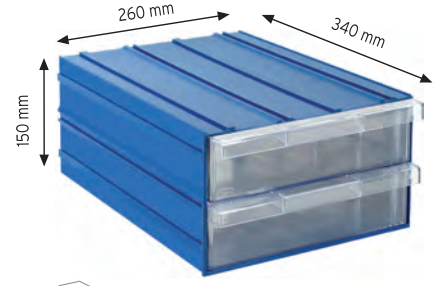

680x670x420 mm

Renkler

KOD 510

KOD 512

KOD 513

KOD MS-2

KOD C120

KOD C140