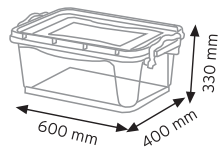

KOD 2625 - 75 LT

Koli Adedi 5 Adet
Litre 75 Lt