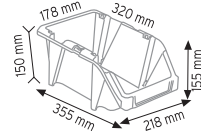

KPA20 x 14 adet