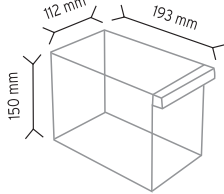

SET120-3 x 6 adet