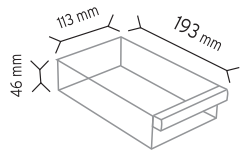

SET120-9 x 9 adet