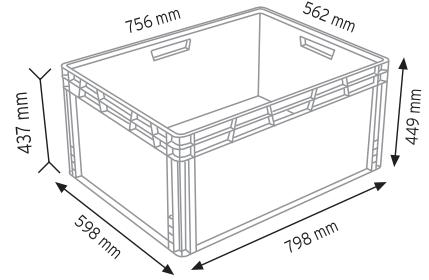

600x800 KAPALI SANAYİ TİPİ KASALAR

SPK 8644