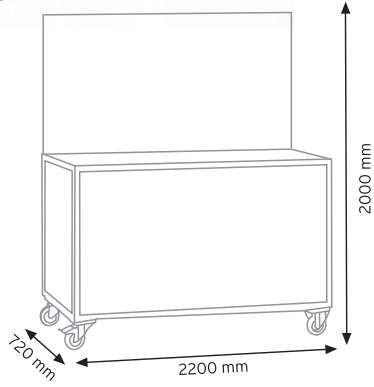

KOD A15-804