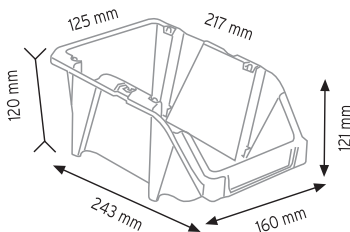

KOD KPA10

Renkler

KOD KPA15

Renkler

KOD KPA20

Renkler

KOD KPA25

Renkler