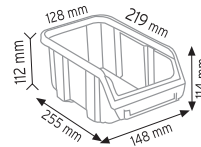

KOD 1180

Stand Ölçüsü	En / W	Boy / L	Yük / H
Dış Ölçüler	765 mm	400 mm	1000 mm

Toplam Kutu Adedi 15

KOD 1050

Stand Ölçüsü	En / W	Boy / L	Yük / H
Dış Ölçüler	510 mm	400 mm	1000 mm

Toplam Kutu Adedi 13

P.A 515 x 6 adet

KOD STAND3

Stand Ölçüsü	En / W	Boy / L	Yük / H
Dış Ölçüler	1100 mm	400 mm	1970 mm
Toplam Kutu Adedi 90			

A200 x 35 adet

A250 x 30 adet

A300 x 25 adet

KOD STAND6

Stand Ölçüsü	En / W	Boy / L	Yük / H
Dış Ölçüler	1180 mm	360 mm	2000 mm
Toplam Kutu Adedi 72			

KOD STAND10

Stand Ölçüsü	En / W	Boy / L	Yük / H
Dış Ölçüler	1400 mm	450 mm	1200 mm
Toplam Kutu Adedi 30			

A350 x 30 adet

KOD STAND24

Stand Ölçüsü	En / W	Boy / L	Yük / H
Dış Ölçüler	820 mm	820 mm	1880 mm
Toplam Kutu Adedi		96	

P.A 315 x 96 adet

KOD STAND7

Stand Ölçüsü	En / W	Boy / L	Yük / H
Dış Ölçüler	710 mm	710 mm	1750 mm
Toplam Kutu Adedi		120	

A200 x 120 adet

KOD STAND 7U

Stand Ölçüsü	En / W	Boy / L	Yük / H
Dış Ölçüler	800 mm	800 mm	1740 mm
Toplam Kutu Adedi		88	