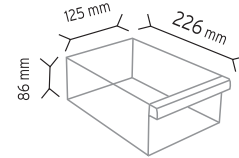

SET175 x 156 adet

KOD MT 501

Stand Ölçüsü	En / W	Boy / L	Yük / H
Dış Ölçüler	760 mm	760 mm	1780 mm
Toplam Kutu Adedi	88		

SET501 x 88 adet

KOD MT 501-S

Stand Ölçüsü	En / W	Boy / L	Yük / H
Dış Ölçüler	760 mm	760 mm	1780 mm
Toplam Kutu Adedi	132		

SET501-2 x 88 adet

SET501 x 44 adet

KOD MT ALTIGEN

Stand Ölçüsü	En / W	Boy / L	Yük / H
Dış Ölçüler	950 mm	950 mm	1850 mm
Toplam Kutu Adedi	393		

SET120 x 114 adet

SET140 x 48 adet

SET105 x 144 adet

SET202 x 87 adet