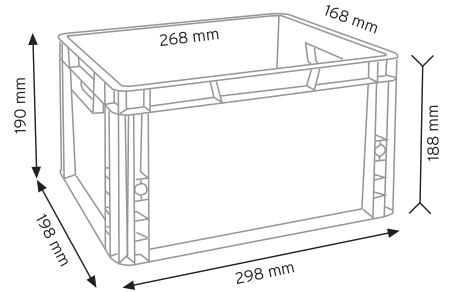

200x300 KAPALI
SANAYİ TİPİ KASALAR

SPK 3011

SPK 3017

SPK 3017-1