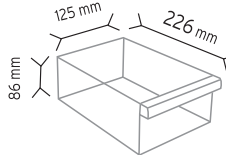

SET140 x 30 adet