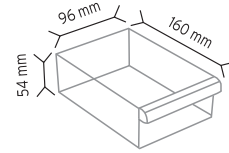

SET175 x 48 adet

SET120 x 120 adet

KOD SD 175

Stand Ölçüsü	En / W	Boy / L	Yük / H
Dış Ölçüler	430 mm	430 mm	1420 mm
Toplam Kutu Adedi		48	

KOD SD 120

Stand Ölçüsü	En / W	Boy / L	Yük / H
Dış Ölçüler	470 mm	470 mm	1300 mm
Toplam Kutu Adedi		120	

KOD SD 105-1

Stand Ölçüsü	En / W	Boy / L	Yük / H
Dış Ölçüler	410 mm	410 mm	1380 mm
Toplam Kutu Adedi		160	

SET105 x 160 adet

KOD SD 105-3

Stand Ölçüsü	En / W	Boy / L	Yük / H
Dış Ölçüler	520 mm	520 mm	1380 mm
Toplam Kutu Adedi		240	