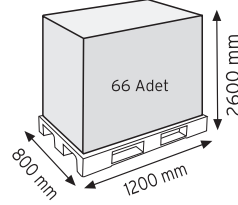

**400x800 KAPALI
SANAYİ TİPİ KASALAR**

SPK 8011

SPK 8017

SPK 8022

SPK 8034