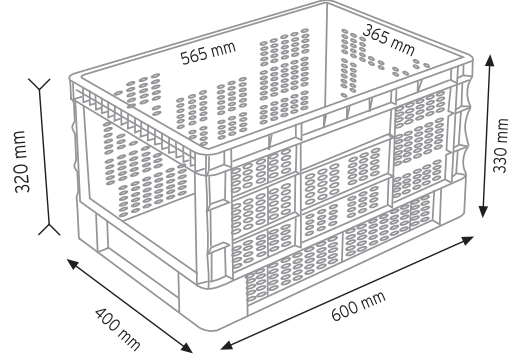

400x600 KAPALI AVADANLIK TİPİ KASALAR

SPK 4632 AV