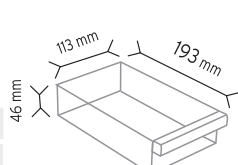

Stand Ölçüsü En / W Boy / L Yük / H

Dış Ölçüler 1090 mm 340 mm 1840 mm

Toplam Kutu Adedi 92

SET120-3 x 12 adet

SET120-4 x 16 adet

SET120-6 x 36 adet

SET120-9 x 72 adet

KOD TSD 120-6S