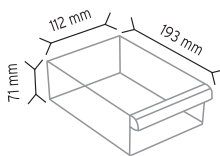

KOD ÇYD 120-140

Stand Ölçüsü	En / W	Boy / L	Yük / H
Dış Ölçüler	1100 mm	530 mm	1160 mm
Toplam Kutu Adedi	188		

SET120 x 108 adet