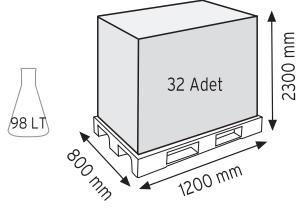

KNK 4630 D

KNK 4636 D

400x600 KONİK İÇ İÇE GEÇEBİLEN DELİKLİ PLASTİK KASALAR

Delikli Taban

KNK 4642 D

KNK 4650 D

**400x600 KONİK İÇ İÇE GEÇEBİLEN
DELİKLİ PLASTİK KASALAR**

Kapalı Taban