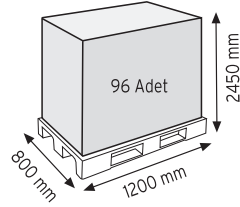

400x600 DELİKLİ PLASTİK KASALAR

7 LT

16 LT

26 LT

38 LT