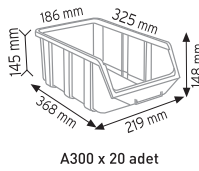

A350 x 8 adet

KOD STAND2

Stand Ölçüsü	En / W	Boy / L	Yük / H
Dış Ölçüler	1070 mm	880 mm	1600 mm

Toplam Kutu Adedi 126

KOD STAND25

Stand Ölçüsü	En / W	Boy / L	Yük / H
Dış Ölçüler	900 mm	460 mm	1110 mm

Toplam Kutu Adedi 98

A100 x 22 adet

A150 x 36 adet

A200 x 28 adet

A150 x 98 adet

A250 x 12 adet

A300 x 20 adet

A350 x 8 adet

KOD STAND26

Stand Ölçüsü	En / W	Boy / L	Yük / H
Dış Ölçüler	900 mm	530 mm	1110 mm

Toplam Kutu Adedi 72

A200 x 72 adet

KOD STAND2 KPA

Stand Ölçüsü	En / W	Boy / L	Yük / H
Dış Ölçüler	850 mm	1150 mm	1530 mm
Toplam Kutu Adedi			122