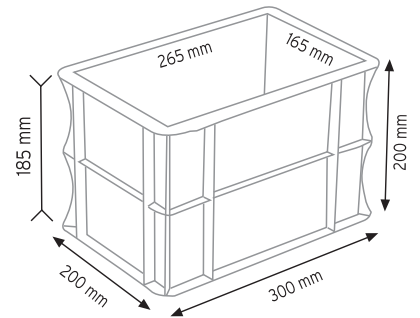

200x300 KAPALI SANAYİ TİPİ KASALAR

SPK 2111

SPK 3211

SPK 3220

SPK 3220AV