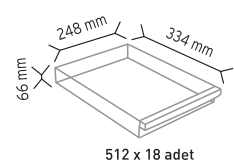

Stand Ölçüsü En / W Boy / L Yük / H

Dış Ölçüler 1090 mm 340 mm 1840 mm

Toplam Kutu Adedi 92

SET120-3 x 12 adet

SET120-4 x 16 adet

SET120-6 x 36 adet

SET120-9 x 72 adet

KOD TSD 120-6S

Stand Ölçüsü En / W Boy / L Yük / H

Dış Ölçüler 780 mm 230 mm 1810 mm

Toplam Kutu Adedi 136

510 x 9 adet

512 x 18 adet

513 x 18 adet

KOD TS39

Stand Ölçüsü En / W Boy / L Yük / H