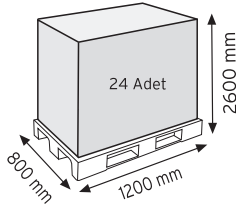

400x800 KAPALI SANAYİ TİPİ KASALAR

SPK 8044

SPK 8034-1

SPK 8034-2

SPK 8044-1