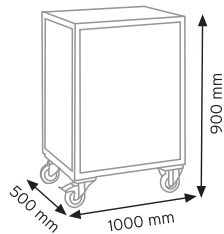

KOD D30-204