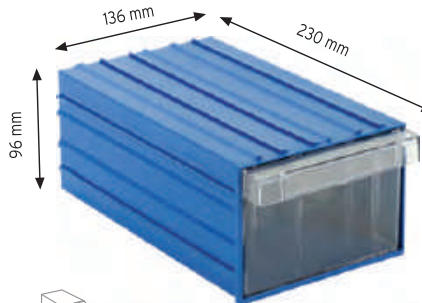

KOD 300

KOD 302

KOD 120-3

KOD 120-4

KOD 140

KOD 175