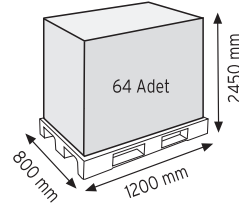

**300x400 KAPALI
AVADANLIK TİPİ KASALAR**

SPK 4322 AV

SPK 4329 AV

SPK 4329 AV2