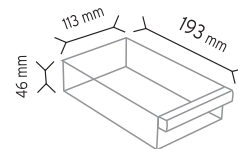

KOD MT 120-9

Stand Ölçüsü	En / W	Boy / L	Yük / H
Dış Ölçüler	600 mm	600 mm	1660 mm
Toplam Kutu Adedi 288			

SET120-9 x 288 adet