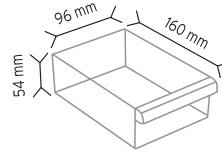

SET175 x 156 adet

KOD MT 501

Stand Ölçüsü	En / W	Boy / L	Yük / H
Dış Ölçüler	760 mm	760 mm	1780 mm
Toplam Kutu Adedi	88		

SET501 x 88 adet

KOD MT 501-S

Stand Ölçüsü	En / W	Boy / L	Yük / H
Dış Ölçüler	760 mm	760 mm	1780 mm
Toplam Kutu Adedi	132		

SET501-2 x 88 adet

SET501 x 44 adet

KOD MT ALTIGEN

Stand Ölçüsü	En / W	Boy / L	Yük / H
Dış Ölçüler	950 mm	950 mm	1850 mm
Toplam Kutu Adedi	393		

SET120 x 114 adet

SET140 x 48 adet

SET105 x 144 adet

SET202 x 87 adet