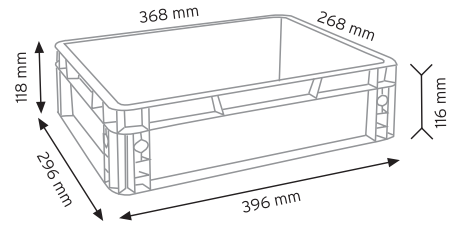

**300x400 KAPALI
SANAYİ TİPİ KASALAR**

SPK 4075

SPK 4011

SPK 4017