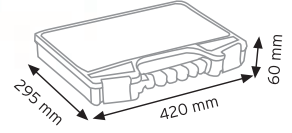

KOD ORG2035

Koli Adedi 16 Adet