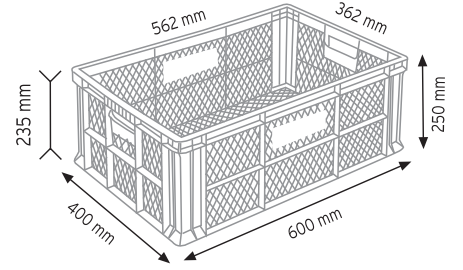

**400x600 DELİKLİ
PLASTİK KASALAR**

SPK 4622 AK

SPK 4625 AK

SPK 4630 AK