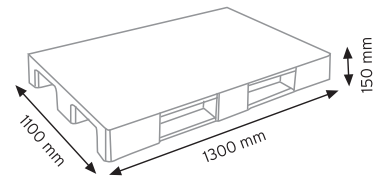

KOD P110x130A

Koli Adedi 1 Adet

Paket Adedi 1 Adet