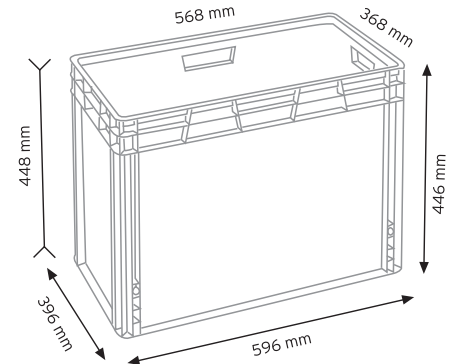

**400x600 KAPALI
SANAYİ TİPİ KASALAR**

SPK 6028

SPK 6034

SPK 6044