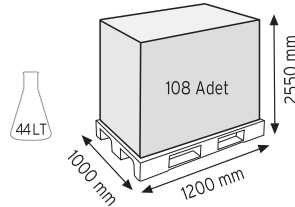

**300x400 KONİK KAPAKLI
PLASTİK KASALAR**

SPKM 4332

SPKM 4336

SPKM 250