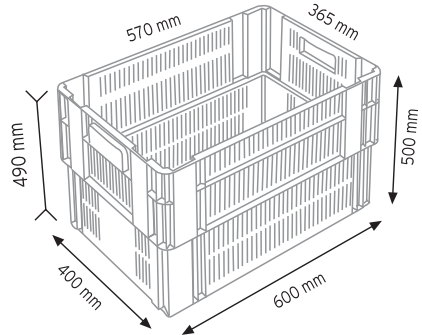

KNK 4630 D

KNK 4636 D

400x600 KONİK İÇ İÇE GEÇEBİLEN DELİKLİ PLASTİK KASALAR

Delikli Taban

KNK 4642 D

KNK 4650 D

**400x600 KONİK İÇ İÇE GEÇEBİLEN
DELİKLİ PLASTİK KASALAR**

Kapalı Taban