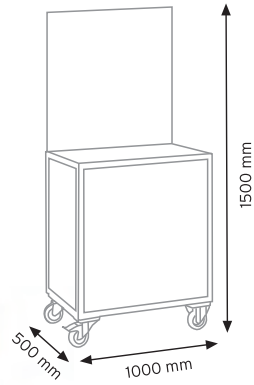

KOD D30-306