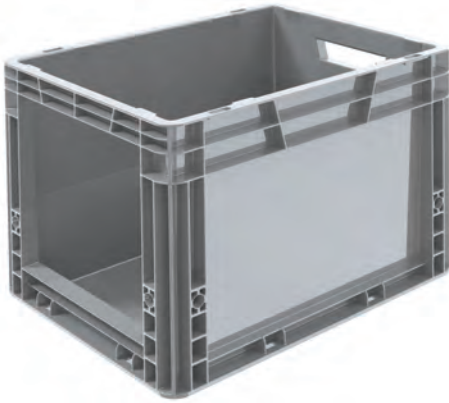

**300x400 KAPALI
AVADANLIK TİPİ KASALAR**

SPK 4022-1

SPK 4028-1

SPK 4032-1