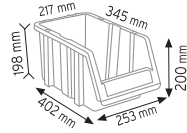

KOD 1160			
Stand Ölçüsü	En / W	Boy / L	Yük / H
Dış Ölçüler	680 mm	510 mm	1100 mm
Toplam Kutu Adedi		16	

KOD 1230			
Stand Ölçüsü	En / W	Boy / L	Yük / H
Dış Ölçüler	765 mm	800 mm	1100 mm
Toplam Kutu Adedi		30	

KOD 1180

Stand Ölçüsü	En / W	Boy / L	Yük / H
Dış Ölçüler	765 mm	400 mm	1000 mm

Toplam Kutu Adedi 15

KOD 1050

Stand Ölçüsü	En / W	Boy / L	Yük / H
Dış Ölçüler	510 mm	400 mm	1000 mm

Toplam Kutu Adedi 13

P.A 515 x 6 adet

P.A 520 x 9 adet

P.A 415 x 9 adet

P.A 515 x 2 adet

P.A 520 x 2 adet

KOD 1100

Stand Ölçüsü	En / W	Boy / L	Yük / H
Dış Ölçüler	700 mm	300 mm	1150 mm

Kodu	En / W	Boy / L	Yük / H	Adet
PA315	173 mm	307 mm	150 mm	24