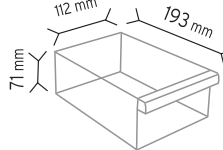

KOD TMD 120-128

Stand Ölçüsü	En / W	Boy / L	Yük / H
Dış Ölçüler	760 mm	220 mm	1280 mm
Toplam Kutu Adedi 88			

SET120-3 x 12 adet

SET120-4 x 16 adet

SET120-6 x 24 adet

SET120-9 x 36 adet

KOD TMDY-113

Stand Ölçüsü	En / W	Boy / L	Yük / H
Dış Ölçüler	180 mm	380 mm	590 mm
Toplam Kutu Adedi 42			