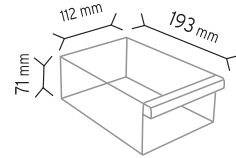

KOD MT SUPER

Stand Ölçüsü En / W Boy / L Yük / H

Dış Ölçüler 670 mm 670 mm 1700 mm

Toplam Kutu Adedi 267

KOD MT 120-6

Stand Ölçüsü En / W Boy / L Yük / H

Dış Ölçüler 600 mm 600 mm 1660 mm

Toplam Kutu Adedi 176