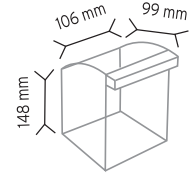

MS-2 x 80 adet