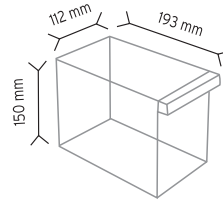

KOD TMD 120-128

Stand Ölçüsü	En / W	Boy / L	Yük / H
Dış Ölçüler	760 mm	220 mm	1280 mm
Toplam Kutu Adedi 88			

SET120-3 x 12 adet