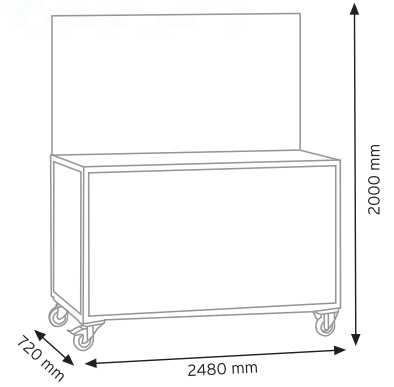

KOD A15-752