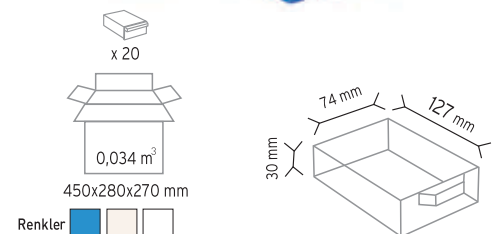

KOD 102

Renkler

KOD 202

Renkler

KOD Y92

Renkler

KOD Y93

Renkler

KOD 104

Renkler

KOD 102-3

Renkler