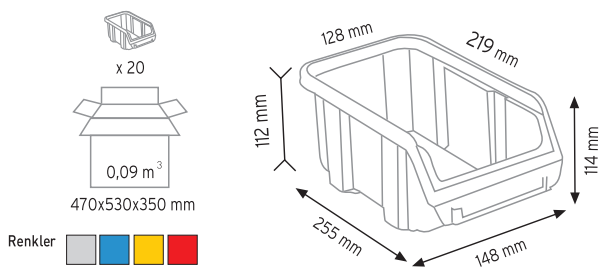

KOD A200

KOD A250

KOD A400

KOD A500