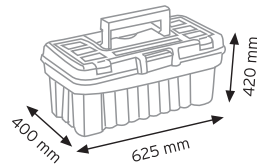

KOD TK2011 (PLASTİK SAPLI)

Koli Adedi 2 Adet