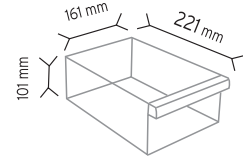

Stand Ölçüsü	En / W	Boy / L	Yük / H
Dış Ölçüler	1150 mm	400 mm	1830 mm
Toplam Kutu Adedi			278

SET120 x 198

MS-2 x 80 adet

KOD TKD175

Stand Ölçüsü	En / W	Boy / L	Yük / H
Dış Ölçüler	1100 mm	440 mm	1880 mm
Toplam Kutu Adedi			176