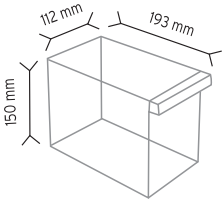

SET120-4 x 4 adet

SET120-6 x 6 adet

SET120-9 x 9 adet

KOD TMD 113-B

Stand Ölçüsü	En / W	Boy / L	Yük / H
Dış Ölçüler	380 mm	210 mm	490 mm
Toplam Kutu Adedi 16			

SET120-3 x 3 adet

SET120-4 x 4 adet

SET120-9 x 9 adet