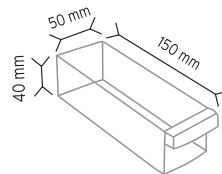

Stand Ölçüsü	En / W	Boy / L	Yük / H
Dış Ölçüler	540 mm	540 mm	1700 mm

Toplam Kutu Adedi 180

Y110 x 180 adet

KOD MTY 112-114

Stand Ölçüsü	En / W	Boy / L	Yük / H
Dış Ölçüler	540 mm	540 mm	1700 mm

Toplam Kutu Adedi 540

Y112 x 180 adet

Y114 x 360 adet

KOD MTY 114

Stand Ölçüsü	En / W	Boy / L	Yük / H
Dış Ölçüler	540 mm	540 mm	1700 mm

Toplam Kutu Adedi 720

Y114 x 720 adet

KOD MTY 110-112

Stand Ölçüsü	En / W	Boy / L	Yük / H
Dış Ölçüler	540 mm	540 mm	1700 mm
Toplam Kutu Adedi			270