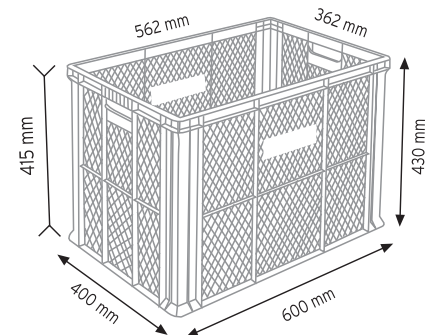

400x600 DELİKLİ PLASTİK KASALAR

SPK 4642 AK