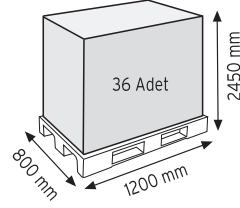

**600x800 KAPALI
SANAYİ TİPİ KASALAR**

45 LT

65 LT

90 LT

140 LT