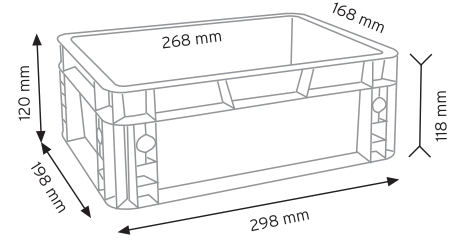

200x300 KAPALI
SANAYİ TİPİ KASALAR

SPK 3011