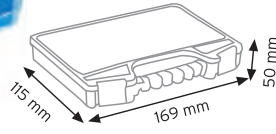

KOD ORG5019

Koli Adedi 36 Adet