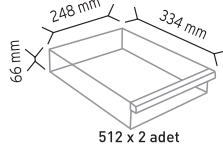

KOD TS13

Stand Ölçüsü	En / W	Boy / L	Yük / H
Dış Ölçüler	302 mm	340 mm	490 mm
Toplam Kutu Adedi		6