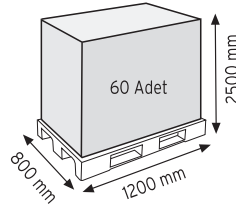

**400x600 KONİK İÇ İÇE GEÇEBİLEN
PLASTİK KASALAR**

38 LT

49 LT

59 LT

70 LT