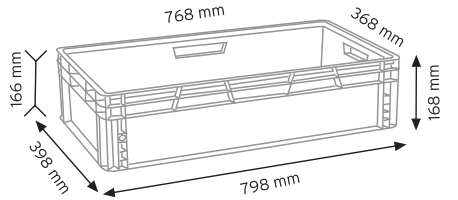

**400x800 KAPALI
SANAYİ TİPİ KASALAR**

SPK 8011

SPK 8017

SPK 8022

SPK 8034