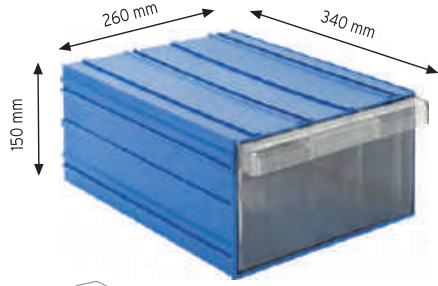

KOD 510

KOD 512

KOD 513

KOD MS-2

KOD C120

KOD C140