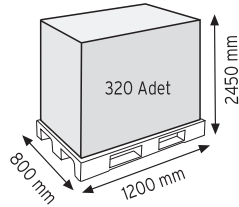

200x300 KAPALI SANAYİ TİPİ KASALAR

SPK 2111

SPK 3211

SPK 3220

SPK 3220AV