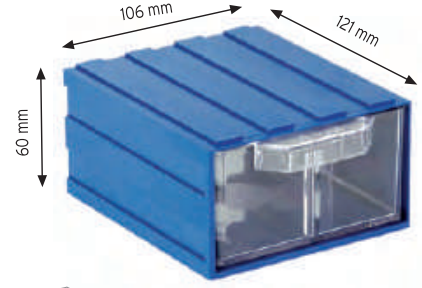

KOD 300

KOD 302

KOD 120-3

KOD 120-4

KOD 140

KOD 175