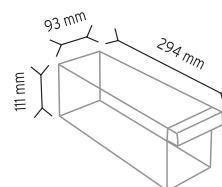

KOD 105

x 50

560x385x350 mm

Renkler

KOD 120

x 40

630x450x360 mm

Renkler

KOD 120-6

x 12

680x670x420 mm

Renkler

KOD 120-9

x 12

680x670x420 mm

Renkler

KOD 501

x 18

680x670x420 mm

Renkler

KOD 501-2

x 18

680x670x420 mm

Renkler