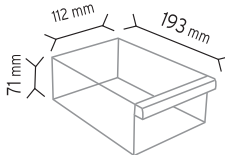

510 x 36 adet

512 x 16 adet

513 x 12 adet

KOD TMD 120-118

Stand Ölçüsü	En / W	Boy / L	Yük / H
Dış Ölçüler	400 mm	220 mm	1280 mm
Toplam Kutu Adedi			44

SET120-3 x 6 adet

SET120-4 x 8 adet

SET120-6 x 12 adet