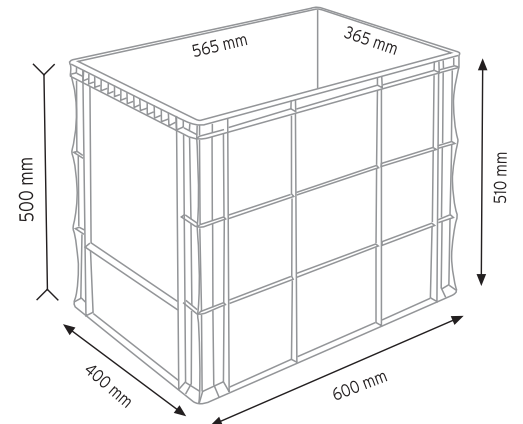

**400x600 KAPALI
AVADANLIK TİPİ KASALAR**

SPK 4642 AV

SPK 4642 AV2

SPK 4650 AV