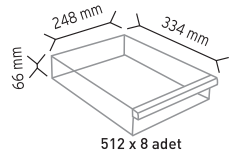

KOD TS26

Stand Ölçüsü	En / W	Boy / L	Yük / H
Dış Ölçüler	562 mm	340 mm	1000 mm
Toplam Kutu Adedi		24