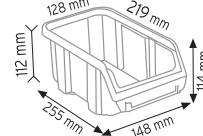

KOD STAND10

Stand Ölçüsü	En / W	Boy / L	Yük / H
Dış Ölçüler	1400 mm	450 mm	1200 mm
Toplam Kutu Adedi 30			

A350 x 30 adet

KOD STAND24

Stand Ölçüsü	En / W	Boy / L	Yük / H
Dış Ölçüler	820 mm	820 mm	1880 mm
Toplam Kutu Adedi		96	

P.A 315 x 96 adet

KOD STAND7

Stand Ölçüsü	En / W	Boy / L	Yük / H
Dış Ölçüler	710 mm	710 mm	1750 mm
Toplam Kutu Adedi		120	

A200 x 120 adet

KOD STAND 7U

Stand Ölçüsü	En / W	Boy / L	Yük / H
Dış Ölçüler	800 mm	800 mm	1740 mm
Toplam Kutu Adedi		88	

A200 x 88 adet

KOD STAND TRA400

Stand Ölçüsü	En / W	Boy / L	Yük / H
Dış Ölçüler	690 mm	470 mm	1120 mm
Toplam Kutu Adedi	8		

A400 x 8 adet

KOD STAND DS30

Stand Ölçüsü	En / W	Boy / L	Yük / H
Dış Ölçüler	900 mm	380 mm	1040 mm
Toplam Kutu Adedi	30		