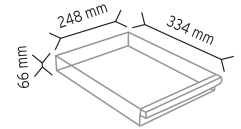

SET120-9 x 18 adet

KOD TMD 510-3

Stand Ölçüsü	En / W	Boy / L	Yük / H
Dış Ölçüler	910 mm	360 mm	1440 mm
Toplam Kutu Adedi			45

510 x 15 adet

512 x 12 adet

513 x 18 adet

KOD TMD 113-A

Stand Ölçüsü	En / W	Boy / L	Yük / H
Dış Ölçüler	410 mm	210 mm	530 mm
Toplam Kutu Adedi			19