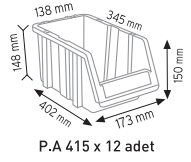

Renkler

KOD KPA40

x 10

0,090 m³

530x500x330 mm

Renkler

PLASTİK AVADANLIK SETLERİ COMBINED SETS FOR STORAGE BINS

KOD 1140			
Stand Ölçüsü	En / W	Boy / L	Yük / H
Dış Ölçüler	1050 mm	510 mm	1350 mm
Toplam Kutu Adedi		26	

KOD 1160			
Stand Ölçüsü	En / W	Boy / L	Yük / H
Dış Ölçüler	680 mm	510 mm	1100 mm
Toplam Kutu Adedi		16	

KOD 1230			
Stand Ölçüsü	En / W	Boy / L	Yük / H
Dış Ölçüler	765 mm	800 mm	1100 mm
Toplam Kutu Adedi		30	

KOD 1180

Stand Ölçüsü	En / W	Boy / L	Yük / H
Dış Ölçüler	765 mm	400 mm	1000 mm

Toplam Kutu Adedi 15

KOD 1050

Stand Ölçüsü	En / W	Boy / L	Yük / H
Dış Ölçüler	510 mm	400 mm	1000 mm

Toplam Kutu Adedi 13

P.A 515 x 6 adet