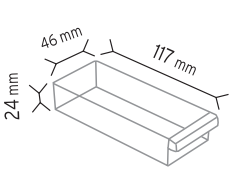

SET120-3 x 30 adet

SET120-4 x 40 adet

SET120-6 x 60 adet

SET120-9 x 90 adet

KOD SET3

Stand Ölçüsü	En / W	Boy / L	Yük / H
Dış Ölçüler	600 mm	600 mm	1620 mm
Toplam Kutu Adedi	296		

SET300 x 160 adet

SET302 x 80 adet

KOD MT 140

Stand Ölçüsü	En / W	Boy / L	Yük / H
Dış Ölçüler	680 mm	680 mm	1830 mm
Toplam Kutu Adedi	180		

SET140 x 180 adet

KOD MT 175-88

Stand Ölçüsü	En / W	Boy / L	Yük / H
Dış Ölçüler	610 mm	610 mm	1630 mm
Toplam Kutu Adedi	88		