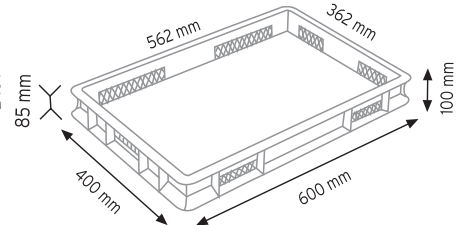

400x600 DELİKLİ PLASTİK KASALAR

7 LT

16 LT

26 LT

38 LT