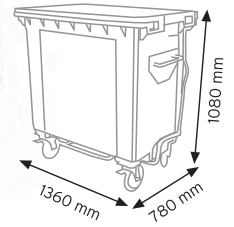

KOD 770 LİTRE PEDALLI