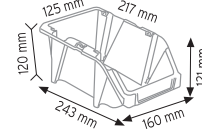

KPA25 x 10 adet