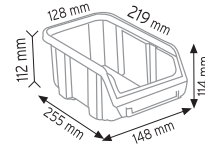

KOD 1180

Stand Ölçüsü	En / W	Boy / L	Yük / H
Dış Ölçüler	765 mm	400 mm	1000 mm

Toplam Kutu Adedi 15

KOD 1050

Stand Ölçüsü	En / W	Boy / L	Yük / H
Dış Ölçüler	510 mm	400 mm	1000 mm

Toplam Kutu Adedi 13

P.A 515 x 6 adet

KOD STAND3

Stand Ölçüsü	En / W	Boy / L	Yük / H
Dış Ölçüler	1100 mm	400 mm	1970 mm
Toplam Kutu Adedi 90			

A200 x 35 adet

A250 x 30 adet

A300 x 25 adet

KOD STAND6

Stand Ölçüsü	En / W	Boy / L	Yük / H
Dış Ölçüler	1180 mm	360 mm	2000 mm
Toplam Kutu Adedi 72			

KOD STAND10

Stand Ölçüsü	En / W	Boy / L	Yük / H
Dış Ölçüler	1400 mm	450 mm	1200 mm
Toplam Kutu Adedi 30			

A350 x 30 adet

KOD STAND24

Stand Ölçüsü	En / W	Boy / L	Yük / H
Dış Ölçüler	820 mm	820 mm	1880 mm
Toplam Kutu Adedi		96	

P.A 315 x 96 adet

KOD STAND7

Stand Ölçüsü	En / W	Boy / L	Yük / H
Dış Ölçüler	710 mm	710 mm	1750 mm
Toplam Kutu Adedi		120	

A200 x 120 adet

KOD STAND 7U

Stand Ölçüsü	En / W	Boy / L	Yük / H
Dış Ölçüler	800 mm	800 mm	1740 mm
Toplam Kutu Adedi		88	