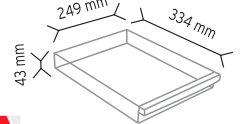

512 x 4 adet

513 x 6 adet

KOD TS45

Stand Ölçüsü	En / W	Boy / L	Yük / H
Dış Ölçüler	562 mm	340 mm	924 mm
Toplam Kutu Adedi		12	

510 x 6 adet

512 x 12 adet

513 x 18 adet

KOD TS36