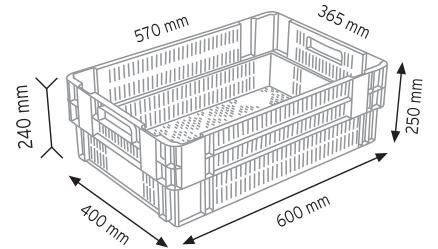

400x600 KONİK İÇ İÇE GEÇEBİLEN PLASTİK KASALAR

Güçlendirilmiş Taban

KNK 4642 K

KNK 4650 K

**400x600 KONİK İÇ İÇE GEÇEBİLEN
DELİKLİ PLASTİK KASALAR**

Delikli Taban

KNK 4620 D

KNK 4625 D