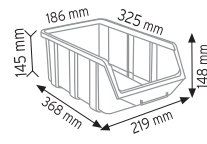

P.A 520 x 16 adet

KOD STAND21

Stand Ölçüsü	En / W	Boy / L	Yük / H
Dış Ölçüler	1050 mm	440 mm	1750 mm
Toplam Kutu Adedi		54	

P.A 315 x 30 adet

P.A 415 x 24 adet

KOD STAND21S

Stand Ölçüsü	En / W	Boy / L	Yük / H
Dış Ölçüler	1050 mm	440 mm	1750 mm
Toplam Kutu Adedi		40	

P.A 315 x 12 adet

P.A 415 x 12 adet

P.A 515 x 8 adet

P.A 520 x 8 adet

KOD STAND22

Stand Ölçüsü	En / W	Boy / L	Yük / H
Dış Ölçüler	1050 mm	850 mm	1860 mm
Toplam Kutu Adedi		108	

P.A 315 x 60 adet

P.A 415 x 48 adet

KOD STAND3

Stand Ölçüsü	En / W	Boy / L	Yük / H
Dış Ölçüler	1100 mm	400 mm	1970 mm
Toplam Kutu Adedi 90			

A200 x 35 adet

A250 x 30 adet

A300 x 25 adet

KOD STAND6

Stand Ölçüsü	En / W	Boy / L	Yük / H
Dış Ölçüler	1180 mm	360 mm	2000 mm
Toplam Kutu Adedi 72			

KOD STAND10

Stand Ölçüsü	En / W	Boy / L	Yük / H
Dış Ölçüler	1400 mm	450 mm	1200 mm
Toplam Kutu Adedi 30			

A350 x 30 adet

KOD STAND24

Stand Ölçüsü	En / W	Boy / L	Yük / H
Dış Ölçüler	820 mm	820 mm	1880 mm
Toplam Kutu Adedi		96	