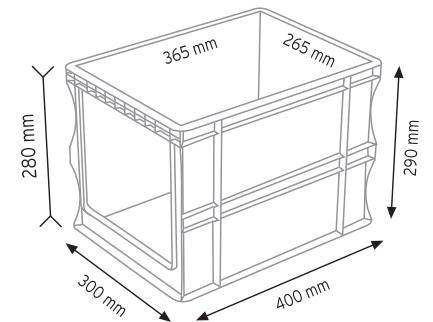

SPK 4329 AV2