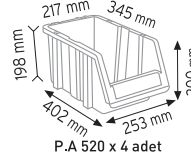

Renkler

KOD KPA40

x 10

0,090 m³

530x500x330 mm

Renkler

PLASTİK AVADANLIK SETLERİ COMBINED SETS FOR STORAGE BINS

KOD 1140			
Stand Ölçüsü	En / W	Boy / L	Yük / H
Dış Ölçüler	1050 mm	510 mm	1350 mm
Toplam Kutu Adedi		26	

KOD 1160			
Stand Ölçüsü	En / W	Boy / L	Yük / H
Dış Ölçüler	680 mm	510 mm	1100 mm
Toplam Kutu Adedi		16	

KOD 1230			
Stand Ölçüsü	En / W	Boy / L	Yük / H
Dış Ölçüler	765 mm	800 mm	1100 mm
Toplam Kutu Adedi		30	

KOD 1180

Stand Ölçüsü	En / W	Boy / L	Yük / H
Dış Ölçüler	765 mm	400 mm	1000 mm

Toplam Kutu Adedi 15

KOD 1050

Stand Ölçüsü	En / W	Boy / L	Yük / H
Dış Ölçüler	510 mm	400 mm	1000 mm

Toplam Kutu Adedi 13

P.A 515 x 6 adet