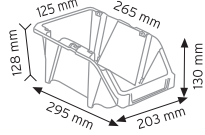

KPA25 x 10 adet