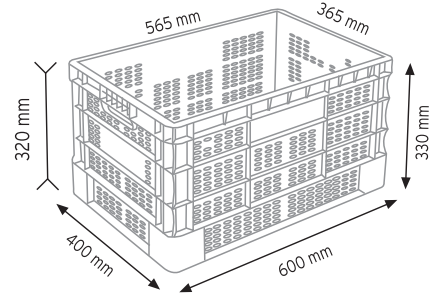

**400x600 DELİKLİ
PLASTİK KASALAR**

SPK 4633 A