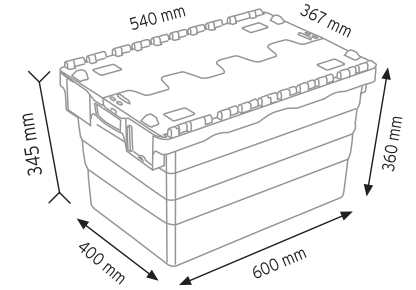

400x600 KONİK KAPAKLI PLASTİK KASALAR

SPKM 320

58 LT

SPKM 365

66 LT

SPKM 416

75 LT