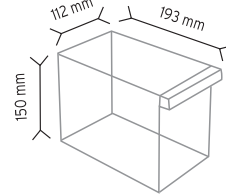

SET175 x 96 adet

MS-2 x 80 adet

KOD TKD120-S

Stand Ölçüsü En / W Boy / L Yük / H

Dış Ölçüler 1150 mm 400 mm 1830 mm

Toplam Kutu Adedi 275

SET120-3 x 18 adet

SET120-4 x 24 adet