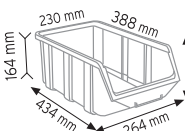

Dış Ölçüler 700 mm 400 mm 1150 mm

Toplam Kutu Adedi 24

P.A.415 x 24 adet

KOD 1200

Stand Ölçüsü En / W Boy / L Yük / H

Dış Ölçüler 680 mm 1020 mm 1100 mm

Toplam Kutu Adedi 32

P.A.415 x 24 adet

KOD STAND2 TABLALI

Stand Ölçüsü	En / W	Boy / L	Yük / H
Dış Ölçüler	1070 mm	880 mm	1680 mm

Toplam Kutu Adedi 126

A100 x 22 adet

A150 x 36 adet

A200 x 28 adet

A250 x 12 adet

A300 x 20 adet