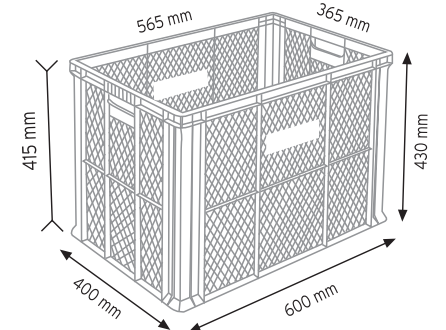

**400x600 DELİKLİ
PLASTİK KASALAR**

SPK 4642 A