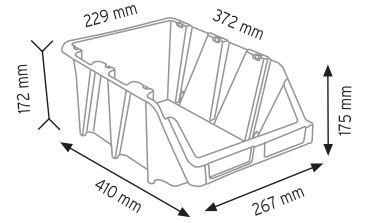

Renkler

KOD KPA40

x 10

0,090 m³

530x500x330 mm

Renkler

PLASTİK AVADANLIK SETLERİ COMBINED SETS FOR STORAGE BINS

KOD 1140			
Stand Ölçüsü	En / W	Boy / L	Yük / H
Dış Ölçüler	1050 mm	510 mm	1350 mm
Toplam Kutu Adedi		26	

KOD 1160			
Stand Ölçüsü	En / W	Boy / L	Yük / H
Dış Ölçüler	680 mm	510 mm	1100 mm
Toplam Kutu Adedi		16	

KOD 1230			
Stand Ölçüsü	En / W	Boy / L	Yük / H
Dış Ölçüler	765 mm	800 mm	1100 mm
Toplam Kutu Adedi		30	

KOD 1180

Stand Ölçüsü	En / W	Boy / L	Yük / H
Dış Ölçüler	765 mm	400 mm	1000 mm

Toplam Kutu Adedi 15

KOD 1050

Stand Ölçüsü	En / W	Boy / L	Yük / H
Dış Ölçüler	510 mm	400 mm	1000 mm

Toplam Kutu Adedi 13

P.A 515 x 6 adet

KOD STAND10

Stand Ölçüsü	En / W	Boy / L	Yük / H
Dış Ölçüler	1400 mm	450 mm	1200 mm
Toplam Kutu Adedi 30			

A350 x 30 adet

KOD STAND24

Stand Ölçüsü	En / W	Boy / L	Yük / H
Dış Ölçüler	820 mm	820 mm	1880 mm
Toplam Kutu Adedi		96	