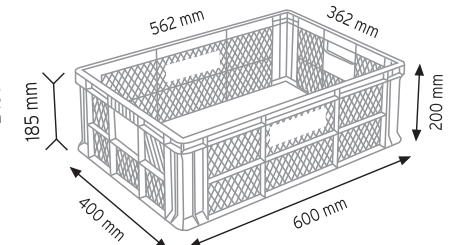

400x600 DELİKLİ PLASTİK KASALAR

7 LT

16 LT

26 LT

38 LT