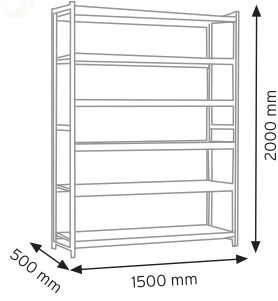

KOD L65-114

KOD M75-134

KOD K60-110