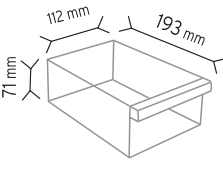

SET120-6 x 48 adet