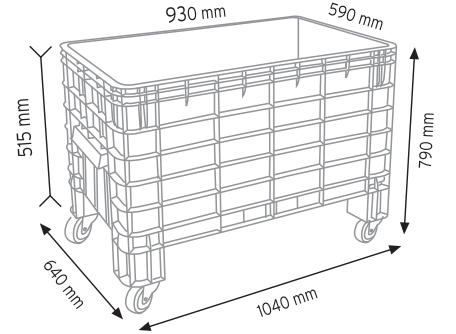

BÜYÜK ÖLÇÜ PLASTİK KASALAR

TEKNE2700 TEKERLEKLİ