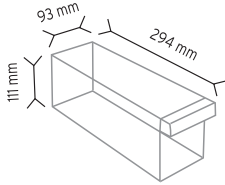

Stand Ölçüsü	En / W	Boy / L	Yük / H
Dış Ölçüler	810 mm	210 mm	1600 mm
Toplam Kutu Adedi	140		

KOD TMD SUPER3

Stand Ölçüsü	En / W	Boy / L	Yük / H
Dış Ölçüler	855 mm	200 mm	1750 mm
Toplam Kutu Adedi	224		

Y110 x 56 adet

Y112 x 112 adet

Y114 x 56 adet

KOD TMD501

Stand Ölçüsü	En / W	Boy / L	Yük / H
Dış Ölçüler	900 mm	310 mm	1900 mm
Toplam Kutu Adedi	56		

SET501 x 56 adet

KOD TMD501-S

Stand Ölçüsü	En / W	Boy / L	Yük / H
Dış Ölçüler	900 mm	310 mm	1900 mm
Toplam Kutu Adedi		122	