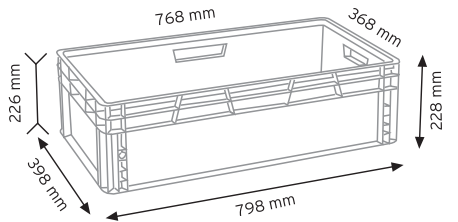

**400x800 KAPALI
SANAYİ TİPİ KASALAR**

SPK 8011

SPK 8017

SPK 8022

SPK 8034