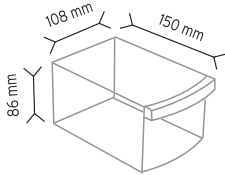

KOD MTY SÜPER

Stand Ölçüsü	En / W	Boy / L	Yük / H
Dış Ölçüler	580 mm	580 mm	1800 mm
Toplam Kutu Adedi 186(510)			

KOD MTY 110-114

Stand Ölçüsü	En / W	Boy / L	Yük / H
Dış Ölçüler	540 mm	540 mm	1700 mm
Toplam Kutu Adedi 450			

Y110 x 90 adet

Y114 x 360 adet

KOD MTY SET3

Stand Ölçüsü	En / W	Boy / L	Yük / H
Dış Ölçüler	540 mm	540 mm	1700 mm
Toplam Kutu Adedi 495			

Y110 x 45 adet

Y112 x 90 adet

Y114 x 360 adet

KOD MTY 110

Stand Ölçüsü	En / W	Boy / L	Yük / H
Dış Ölçüler	540 mm	540 mm	1700 mm

Toplam Kutu Adedi 180

Y110 x 180 adet

KOD MTY 112-114

Stand Ölçüsü	En / W	Boy / L	Yük / H
Dış Ölçüler	540 mm	540 mm	1700 mm

Toplam Kutu Adedi 540