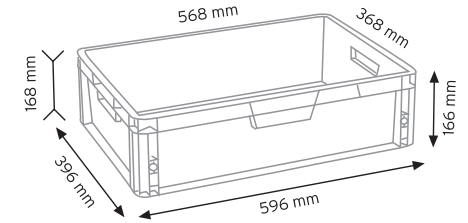

400x600 KAPALI SANAYİ TİPİ KASALAR

SPK 6075

SPK 6011

SPK 6017

SPK 6022