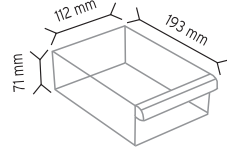

SET120-4 x 128 adet

KOD MT 120-9

Stand Ölçüsü	En / W	Boy / L	Yük / H
Dış Ölçüler	600 mm	600 mm	1660 mm
Toplam Kutu Adedi 288			

SET120-9 x 288 adet

SET120 x 48 adet

SET140 x 39 adet

SET105 x 80 adet

SET202 x 100 adet