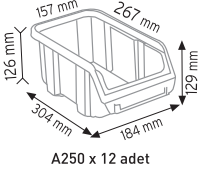

Dış Ölçüler 700 mm 400 mm 1150 mm

Toplam Kutu Adedi 24

P.A.415 x 24 adet

KOD 1200

Stand Ölçüsü En / W Boy / L Yük / H

Dış Ölçüler 680 mm 1020 mm 1100 mm

Toplam Kutu Adedi 32

P.A.415 x 24 adet

A350 x 8 adet

KOD STAND2

Stand Ölçüsü	En / W	Boy / L	Yük / H
Dış Ölçüler	1070 mm	880 mm	1600 mm

Toplam Kutu Adedi 126

KOD STAND25

Stand Ölçüsü	En / W	Boy / L	Yük / H
Dış Ölçüler	900 mm	460 mm	1110 mm

Toplam Kutu Adedi 98

A100 x 22 adet

A150 x 36 adet

A200 x 28 adet

A150 x 98 adet

A250 x 12 adet

A300 x 20 adet

A350 x 8 adet

KOD STAND26

Stand Ölçüsü	En / W	Boy / L	Yük / H
Dış Ölçüler	900 mm	530 mm	1110 mm

Toplam Kutu Adedi 72

A200 x 72 adet

KOD STAND2 KPA

Stand Ölçüsü	En / W	Boy / L	Yük / H
Dış Ölçüler	850 mm	1150 mm	1530 mm
Toplam Kutu Adedi			122