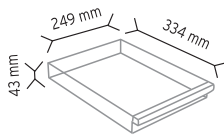

512 x 4 adet

513 x 6 adet