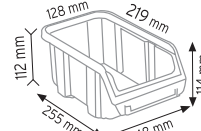

KOD 1180

Stand Ölçüsü	En / W	Boy / L	Yük / H
Dış Ölçüler	765 mm	400 mm	1000 mm

Toplam Kutu Adedi 15

KOD 1050

Stand Ölçüsü	En / W	Boy / L	Yük / H
Dış Ölçüler	510 mm	400 mm	1000 mm

Toplam Kutu Adedi 13

P.A 515 x 6 adet

Dış Ölçüler 700 mm 400 mm 1150 mm

Toplam Kutu Adedi 24

P.A.415 x 24 adet

KOD 1200

Stand Ölçüsü En / W Boy / L Yük / H

Dış Ölçüler 680 mm 1020 mm 1100 mm

Toplam Kutu Adedi 32

P.A.415 x 24 adet

P.A.540 x 4 adet

P.A.550 x 4 adet

5 cm

8 cm

METAL&AHŞAP AVADANLIK STANDLARI

METAL & WOODEN STANDS FOR STORAGE BINS

KOD STAND1

Stand Ölçüsü	En / W	Boy / L	Yük / H
Dış Ölçüler	1080 mm	470 mm	1600 mm

Toplam Kutu Adedi 75

KOD STAND1 KPA

Stand Ölçüsü	En / W	Boy / L	Yük / H
Dış Ölçüler	430 mm	1150 mm	1640 mm

Toplam Kutu Adedi 71

A100 x 22 adet

A150 x 18 adet

A200 x 14 adet

A250 x 12 adet