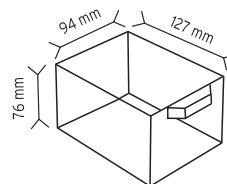

Y110 x 90 adet

Y112 x 180 adet

KOD MT 202

Stand Ölçüsü	En / W	Boy / L	Yük / H
Dış Ölçüler	580 mm	580 mm	1700 mm
Toplam Kutu Adedi			400

SET202 x 400 adet

KOD MT 202-105

Stand Ölçüsü	En / W	Boy / L	Yük / H
Dış Ölçüler	500 mm	500 mm	1500 mm
Toplam Kutu Adedi			246

SET202 x 138 adet

SET105 x 108 adet

KOD MT 105

Stand Ölçüsü	En / W	Boy / L	Yük / H
Dış Ölçüler	630 mm	630 mm	1700 mm
Toplam Kutu Adedi	320		

SET105 x 320 adet

KOD MT 120-180

Stand Ölçüsü	En / W	Boy / L	Yük / H
Dış Ölçüler	600 mm	600 mm	1600 mm
Toplam Kutu Adedi	180		

SET120 x 180 adet

KOD MT 304-306

Stand Ölçüsü	En / W	Boy / L	Yük / H
Dış Ölçüler	560 mm	560 mm	1650 mm
Toplam Kutu Adedi	600		

SET304 x 480 adet

SET306 x 120 adet

KOD MT 120-120

Stand Ölçüsü	En / W	Boy / L	Yük / H
Dış Ölçüler	500 mm	500 mm	1500 mm
Toplam Kutu Adedi			120

SET120 x 120 adet

KOD MT 120-192

Stand Ölçüsü	En / W	Boy / L	Yük / H
Dış Ölçüler	600 mm	600 mm	1670 mm
Toplam Kutu Adedi			192

SET120-6 x 192 adet

KOD MT 120-240

Stand Ölçüsü	En / W	Boy / L	Yük / H
Dış Ölçüler	600 mm	600 mm	1900 mm
Toplam Kutu Adedi			240