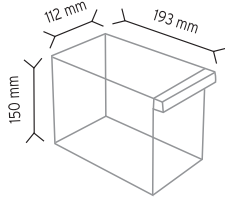

KOD MT 120-3

Stand Ölçüsü	En / W	Boy / L	Yük / H
Dış Ölçüler	600 mm	600 mm	1660 mm
Toplam Kutu Adedi 96			

SET120-3 x 96 adet