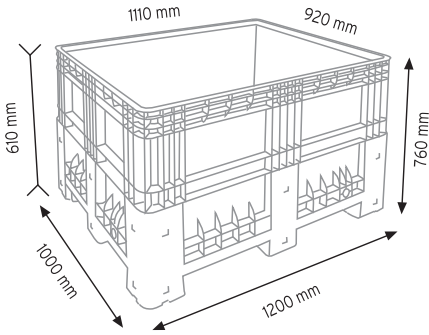

TEKNE6600 KAPAKLI

KOD YÜKÇEK 4363

Ölçüler	En / W	Boy / L	Yük / H
Dış Ölçüler	430 mm	630 mm	210 mm
Koli Adedi	1 Adet		
Paket Adedi	1 Adet		

KOD YÜKÇEK 6383

Ölçüler	En / W	Boy / L	Yük / H
Dış Ölçüler	620 mm	820 mm	210 mm
Koli Adedi	1 Adet		
Paket Adedi	1 Adet		