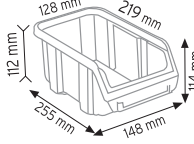

Stand Ölçüsü	En / W	Boy / L	Yük / H
Dış Ölçüler	900 mm	530 mm	1110 mm

Toplam Kutu Adedi 72

A200 x 72 adet

KOD STAND2 KPA

Stand Ölçüsü	En / W	Boy / L	Yük / H
Dış Ölçüler	850 mm	1150 mm	1530 mm
Toplam Kutu Adedi			122

P.A 520 x 16 adet

KOD STAND21

Stand Ölçüsü	En / W	Boy / L	Yük / H
Dış Ölçüler	1050 mm	440 mm	1750 mm
Toplam Kutu Adedi		54	

P.A 315 x 30 adet

P.A 415 x 24 adet

KOD STAND21S

Stand Ölçüsü	En / W	Boy / L	Yük / H
Dış Ölçüler	1050 mm	440 mm	1750 mm
Toplam Kutu Adedi		40	

P.A 315 x 12 adet

P.A 415 x 12 adet

P.A 515 x 8 adet

P.A 520 x 8 adet

KOD STAND22

Stand Ölçüsü	En / W	Boy / L	Yük / H
Dış Ölçüler	1050 mm	850 mm	1860 mm
Toplam Kutu Adedi		108	

P.A 315 x 60 adet

P.A 415 x 48 adet

KOD STAND3

Stand Ölçüsü	En / W	Boy / L	Yük / H
Dış Ölçüler	1100 mm	400 mm	1970 mm
Toplam Kutu Adedi 90			

A200 x 35 adet

A250 x 30 adet

A300 x 25 adet

KOD STAND6

Stand Ölçüsü	En / W	Boy / L	Yük / H
Dış Ölçüler	1180 mm	360 mm	2000 mm
Toplam Kutu Adedi 72			