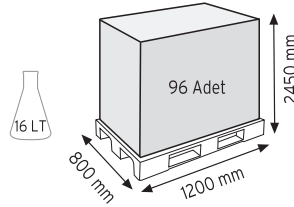

**400x600 DELİKLİ
PLASTİK KASALAR**

SPK 4605 A

SPK 4610 A

SPK 4615 A

SPK 4620 A