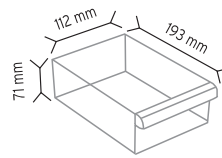

SET175 x 156 adet

KOD MT 501

Stand Ölçüsü	En / W	Boy / L	Yük / H
Dış Ölçüler	760 mm	760 mm	1780 mm
Toplam Kutu Adedi	88		

SET501 x 88 adet

KOD MT 501-S

Stand Ölçüsü	En / W	Boy / L	Yük / H
Dış Ölçüler	760 mm	760 mm	1780 mm
Toplam Kutu Adedi	132		

SET501-2 x 88 adet

SET501 x 44 adet

KOD MT ALTIGEN

Stand Ölçüsü	En / W	Boy / L	Yük / H
Dış Ölçüler	950 mm	950 mm	1850 mm
Toplam Kutu Adedi	393		

SET120 x 114 adet

SET140 x 48 adet

SET105 x 144 adet

SET202 x 87 adet