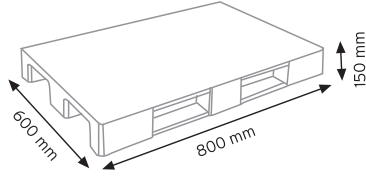

KOD P60x80K

Koli Adedi 1 Adet

Paket Adedi 1 Adet