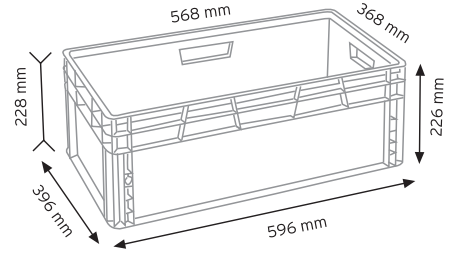

**400x600 KAPALI
AVADANLIK TİPİ KASALAR**

SPK 6022-1

40 LT

SPK 6028-1

50 LT

SPK 6034-1

60 LT