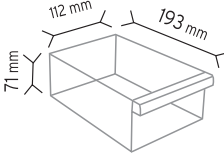

Stand Ölçüsü En / W Boy / L Yük / H

► Dış Ölçüler 400 mm 220 mm 500 mm

► Toplam Kutu Adedi 19

SET120-3 x 6 adet

SET120-4 x 8 adet

SET120-4 x 4 adet

SET120-6 x 12 adet

SET120-9 x 18 adet