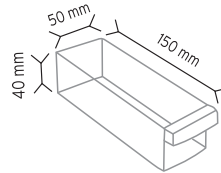

Stand Ölçüsü	En / W	Boy / L	Yük / H
Dış Ölçüler	540 mm	540 mm	1700 mm

Toplam Kutu Adedi 180

Y110 x 180 adet

KOD MTY 112-114

Stand Ölçüsü	En / W	Boy / L	Yük / H
Dış Ölçüler	540 mm	540 mm	1700 mm

Toplam Kutu Adedi 540