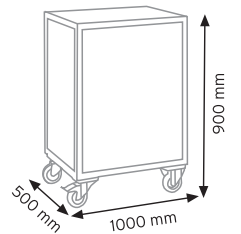

KOD D30-202