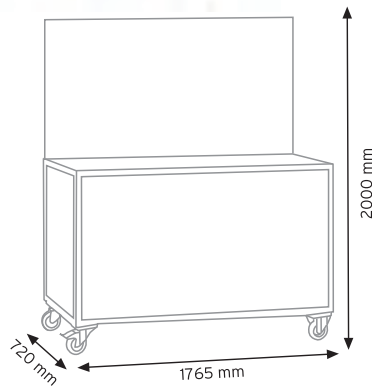

KOD A15-852