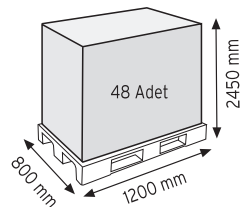

400x600 DELİKLİ PLASTİK KASALAR

7 LT

16 LT

26 LT

38 LT