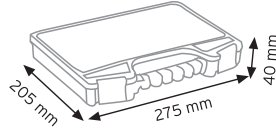

KOD ORG2064

Koli Adedi 32 Adet