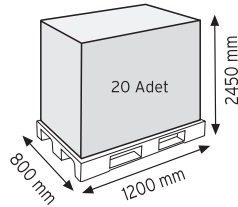

400x600 KAPALI AVADANLIK TİPİ KASALAR

SPK 6044-1

SPK 6044-2