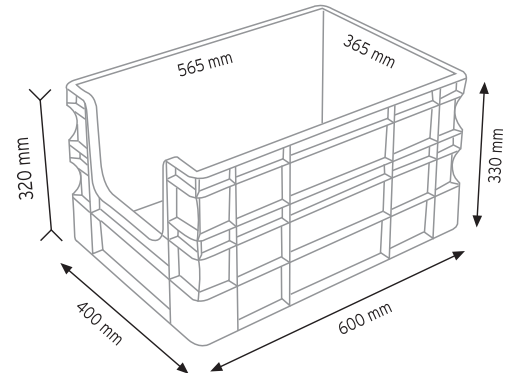

**400x600 KAPALI
AVADANLIK TİPİ KASALAR**

SPK 4622 AV

SPK 4628 AV

SPK 4628 AV 2

SPK 4632 AV