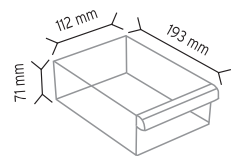

SET120 x 84 adet