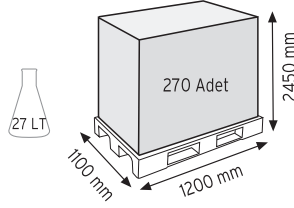

**300x400 KONİK KAPAKLI
PLASTİK KASALAR**

SPKM 4332

SPKM 4336

SPKM 250