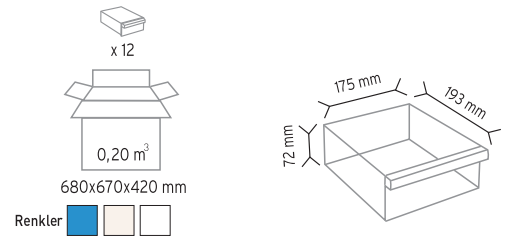

KOD 300

KOD 302

KOD 120-3

KOD 120-4

KOD 140

KOD 175