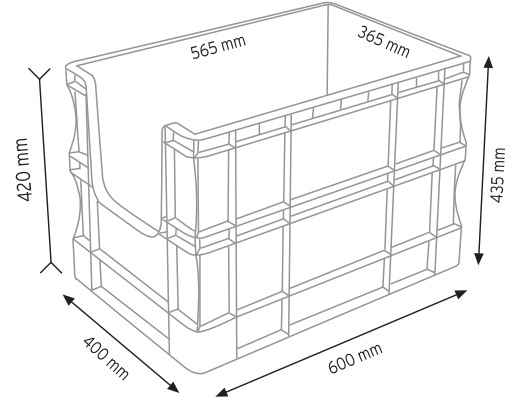

**400x600 KAPALI
AVADANLIK TİPİ KASALAR**

SPK 4642 AV