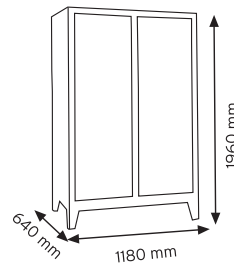

KOD F45-102