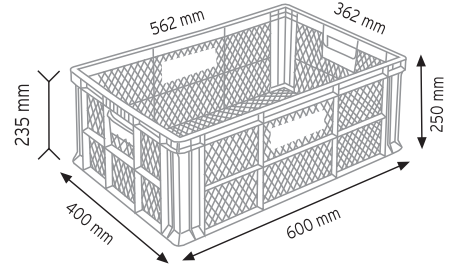

400x600 DELİKLİ PLASTİK KASALAR

SPK 4625 A