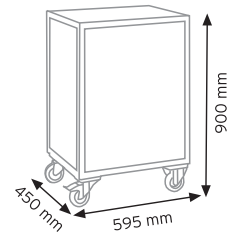

KOD D30-126