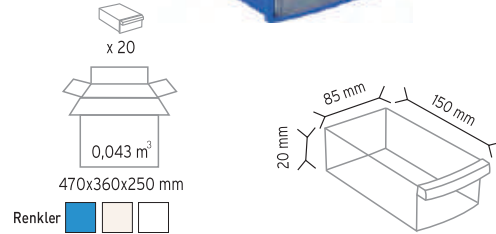

KOD 102

Renkler

KOD 202

Renkler

KOD Y92

Renkler

KOD Y93

Renkler

KOD 104

Renkler

KOD 102-3

Renkler