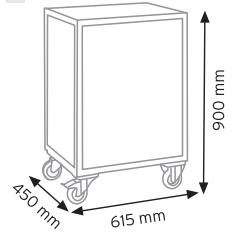

KOD D30-204

KOD D30-202