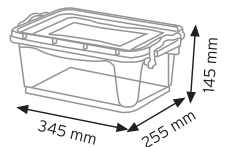

KOD 2685 - 9,5 LT

Koli Adedi 20 Adet
Litre 9,5 Lt