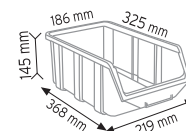

KOD 1180

Stand Ölçüsü	En / W	Boy / L	Yük / H
Dış Ölçüler	765 mm	400 mm	1000 mm

Toplam Kutu Adedi 15

KOD 1050

Stand Ölçüsü	En / W	Boy / L	Yük / H
Dış Ölçüler	510 mm	400 mm	1000 mm

Toplam Kutu Adedi 13

P.A 515 x 6 adet

Dış Ölçüler 700 mm 400 mm 1150 mm

Toplam Kutu Adedi 24

P.A.415 x 24 adet

KOD 1200

Stand Ölçüsü En / W Boy / L Yük / H

Dış Ölçüler 680 mm 1020 mm 1100 mm

Toplam Kutu Adedi 32

P.A.415 x 24 adet

P.A.540 x 4 adet

P.A.550 x 4 adet

5 cm

8 cm

METAL&AHŞAP AVADANLIK STANDLARI

METAL & WOODEN STANDS FOR STORAGE BINS

KOD STAND1

Stand Ölçüsü	En / W	Boy / L	Yük / H
Dış Ölçüler	1080 mm	470 mm	1600 mm

KOD STAND2 TABLALI

Stand Ölçüsü	En / W	Boy / L	Yük / H
Dış Ölçüler	1070 mm	880 mm	1680 mm

Toplam Kutu Adedi 126

A100 x 22 adet

A150 x 36 adet

A200 x 28 adet

A250 x 12 adet

A300 x 20 adet