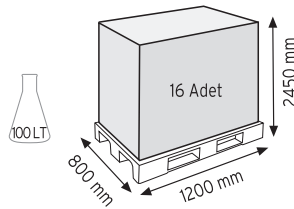

**400x600 KAPALI
AVADANLIK TİPİ KASALAR**

SPK 4642 AV

SPK 4642 AV2

SPK 4650 AV