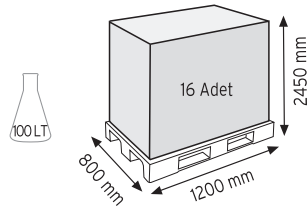

400x600 KAPALI SANAYİ TİPİ KASALAR

SPK 4632

SPK 4642

SPK 4650