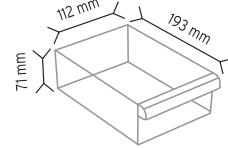

SET120 x 154 adet

KOD TSD 120

Stand Ölçüsü	En / W	Boy / L	Yük / H
Dış Ölçüler	915 mm	205 mm	1860 mm

Toplam Kutu Adedi 154