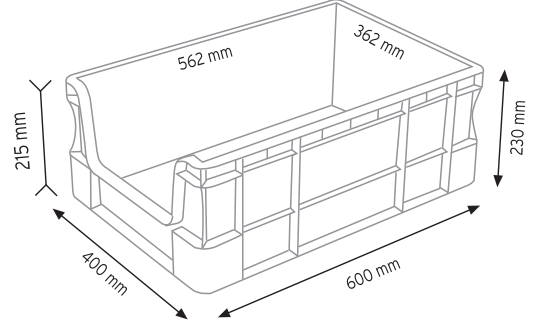

**400x600 KAPALI
AVADANLIK TİPİ KASALAR**

SPK 4622 AV