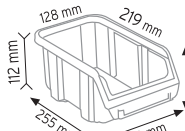

Dış Ölçüler 700 mm 400 mm 1150 mm

Toplam Kutu Adedi 24

P.A.415 x 24 adet

KOD 1200

Stand Ölçüsü En / W Boy / L Yük / H

Dış Ölçüler 680 mm 1020 mm 1100 mm

Toplam Kutu Adedi 32

P.A.415 x 24 adet

P.A.540 x 4 adet

P.A.550 x 4 adet

5 cm

8 cm

METAL&AHŞAP AVADANLIK STANDLARI

METAL & WOODEN STANDS FOR STORAGE BINS

KOD STAND1

Stand Ölçüsü	En / W	Boy / L	Yük / H
Dış Ölçüler	1080 mm	470 mm	1600 mm

KOD STAND2 TABLALI

Stand Ölçüsü	En / W	Boy / L	Yük / H
Dış Ölçüler	1070 mm	880 mm	1680 mm

Toplam Kutu Adedi 126

A100 x 22 adet

A150 x 36 adet

A200 x 28 adet

A250 x 12 adet

A300 x 20 adet