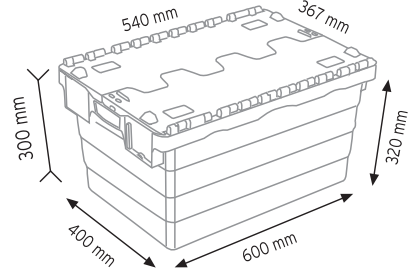

400x600 KONİK KAPAKLI PLASTİK KASALAR

SPKM 320

58 LT

SPKM 365

66 LT

SPKM 416

75 LT