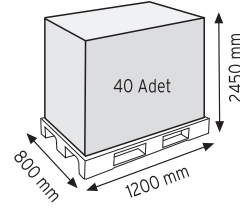

**400x600 KAPALI
SANAYİ TİPİ KASALAR**

SPK 6028

SPK 6034

SPK 6044