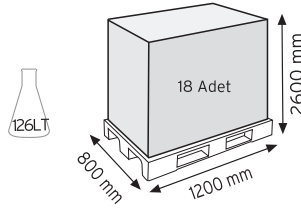

400x800 KAPALI SANAYİ TİPİ KASALAR

SPK 8044

SPK 8034-1

SPK 8034-2

SPK 8044-1