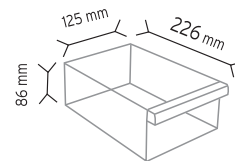

KOD SD 140

Stand Ölçüsü	En / W	Boy / L	Yük / H
Dış Ölçüler	530 mm	530 mm	1340 mm
Toplam Kutu Adedi		104	

SET140 x 104 adet