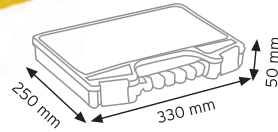

KOD ORG2043

Koli Adedi 24 Adet