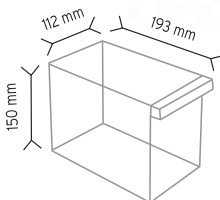

SET120-3 x 30 adet