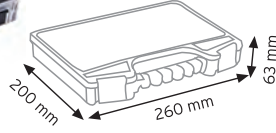

KOD TK5033

Koli Adedi 24 Adet