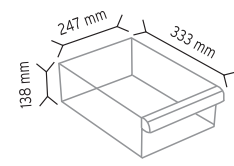

KOD TSD 501-510S

Stand Ölçüsü En / W Boy / L Yük / H

Dış Ölçüler 1090 mm 340 mm 1840 mm

Toplam Kutu Adedi 92

KOD TSD 120-6S

Stand Ölçüsü En / W Boy / L Yük / H

Dış Ölçüler 780 mm 230 mm 1810 mm

Toplam Kutu Adedi 136

KOD TS39

Stand Ölçüsü En / W Boy / L Yük / H

Dış Ölçüler 822 mm 340 mm 1440 mm

Toplam Kutu Adedi 45

510 x 6 adet

KOD TS29

Stand Ölçüsü En / W Boy / L Yük / H

Dış Ölçüler 562 mm 340 mm 1440 mm

Toplam Kutu Adedi 36