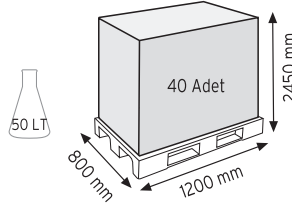

**400x600 KAPALI
AVADANLIK TİPİ KASALAR**

SPK 4622 AV

SPK 4628 AV

SPK 4628 AV 2

SPK 4632 AV