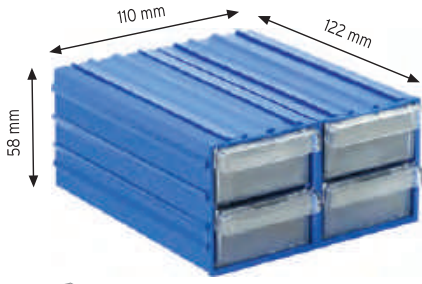

KOD 300

KOD 302

KOD 120-3

KOD 120-4

KOD 140

KOD 175