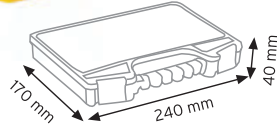

KOD ORG2041

Koli Adedi 56 Adet