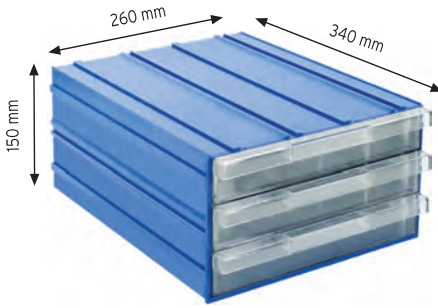

680x670x420 mm

Renkler

KOD 510

KOD 512

KOD 513

KOD MS-2

KOD C120

KOD C140