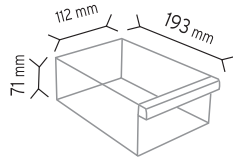

KOD TMD 120-6

Stand Ölçüsü	En / W	Boy / L	Yük / H
Dış Ölçüler	780 mm	230 mm	1810 mm
Toplam Kutu Adedi	132		

SET120-6 x 132 adet