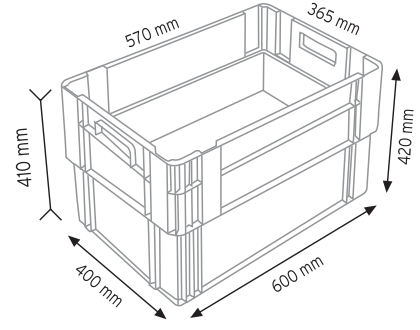

400x600 KONİK İÇ İÇE GEÇEBİLEN PLASTİK KASALAR

KNK 4642 K