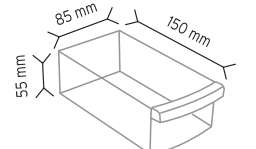

Y112 x 112 adet