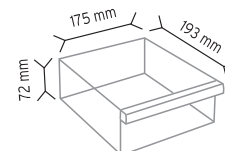

SET120-6 x 6 adet

SET120-9 x 9 adet

KOD TMD 120-114

Stand Ölçüsü En / W Boy / L Yük / H

► Dış Ölçüler 400 mm 220 mm 660 mm

► Toplam Kutu Adedi 22

SET120-3 x 3 adet

SET120-4 x 4 adet