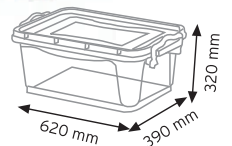

KOD 2624 - 50 LT

Koli Adedi 5 Adet
Litre 50 Lt