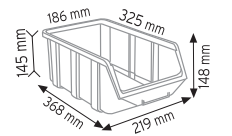

A300 x 8 adet