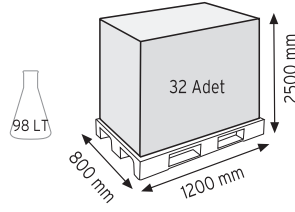

400x600 KONİK İÇ İÇE GEÇEBİLEN PLASTİK KASALAR

Güçlendirilmiş Taban

KNK 4642 K

KNK 4650 K

**400x600 KONİK İÇ İÇE GEÇEBİLEN
DELİKLİ PLASTİK KASALAR**

Delikli Taban

KNK 4620 D

KNK 4625 D