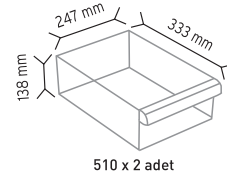

Toplam Kutu Adedi 36

KOD TS13

Stand Ölçüsü	En / W	Boy / L	Yük / H
Dış Ölçüler	302 mm	340 mm	490 mm
Toplam Kutu Adedi		6	

KOD TS23

Stand Ölçüsü	En / W	Boy / L	Yük / H
Dış Ölçüler	565 mm	340 mm	486 mm
Toplam Kutu Adedi		12	