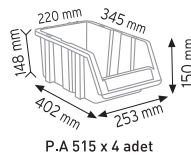

Renkler

KOD KPA40

x 10

0,090 m³

530x500x330 mm

Renkler

PLASTİK AVADANLIK SETLERİ COMBINED SETS FOR STORAGE BINS

KOD 1140			
Stand Ölçüsü	En / W	Boy / L	Yük / H
Dış Ölçüler	1050 mm	510 mm	1350 mm
Toplam Kutu Adedi		26	

KOD 1160			
Stand Ölçüsü	En / W	Boy / L	Yük / H
Dış Ölçüler	680 mm	510 mm	1100 mm
Toplam Kutu Adedi		16	

KOD 1230			
Stand Ölçüsü	En / W	Boy / L	Yük / H
Dış Ölçüler	765 mm	800 mm	1100 mm
Toplam Kutu Adedi		30	

KOD 1180

Stand Ölçüsü	En / W	Boy / L	Yük / H
Dış Ölçüler	765 mm	400 mm	1000 mm

Toplam Kutu Adedi 15

KOD 1050

Stand Ölçüsü	En / W	Boy / L	Yük / H
Dış Ölçüler	510 mm	400 mm	1000 mm

Toplam Kutu Adedi 13

P.A 515 x 6 adet