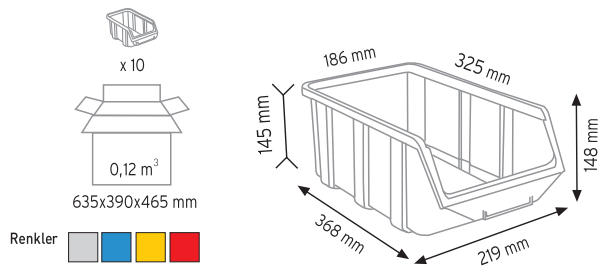

KOD A100

KOD A150

KOD A300

KOD A350