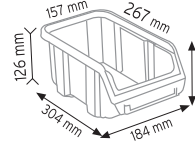

Stand Ölçüsü	En / W	Boy / L	Yük / H
Dış Ölçüler	900 mm	530 mm	1110 mm

Toplam Kutu Adedi 72

A200 x 72 adet

KOD STAND2 KPA

Stand Ölçüsü	En / W	Boy / L	Yük / H
Dış Ölçüler	850 mm	1150 mm	1530 mm
Toplam Kutu Adedi			122

P.A 520 x 16 adet

KOD STAND21

Stand Ölçüsü	En / W	Boy / L	Yük / H
Dış Ölçüler	1050 mm	440 mm	1750 mm
Toplam Kutu Adedi		54	

P.A 315 x 30 adet

P.A 415 x 24 adet

KOD STAND21S

Stand Ölçüsü	En / W	Boy / L	Yük / H
Dış Ölçüler	1050 mm	440 mm	1750 mm
Toplam Kutu Adedi		40	

P.A 315 x 12 adet

P.A 415 x 12 adet

P.A 515 x 8 adet

P.A 520 x 8 adet

KOD STAND22

Stand Ölçüsü	En / W	Boy / L	Yük / H
Dış Ölçüler	1050 mm	850 mm	1860 mm
Toplam Kutu Adedi		108	

P.A 315 x 60 adet

P.A 415 x 48 adet

KOD STAND3

Stand Ölçüsü	En / W	Boy / L	Yük / H
Dış Ölçüler	1100 mm	400 mm	1970 mm
Toplam Kutu Adedi 90			

A200 x 35 adet

A250 x 30 adet

A300 x 25 adet

KOD STAND6

Stand Ölçüsü	En / W	Boy / L	Yük / H
Dış Ölçüler	1180 mm	360 mm	2000 mm
Toplam Kutu Adedi 72			