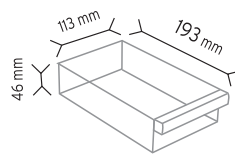

510 x 36 adet

512 x 16 adet

513 x 12 adet

KOD TMD 120-118

Stand Ölçüsü	En / W	Boy / L	Yük / H
Dış Ölçüler	400 mm	220 mm	1280 mm
Toplam Kutu Adedi			44

SET120-3 x 6 adet

SET120-4 x 8 adet

SET120-6 x 12 adet