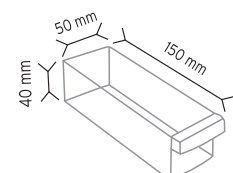

Y114 x 24 adet