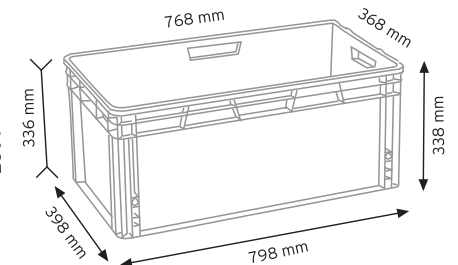

**400x800 KAPALI
SANAYİ TİPİ KASALAR**

SPK 8011

SPK 8017

SPK 8022

SPK 8034