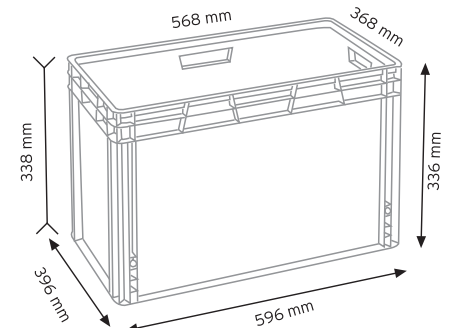

**400x600 KAPALI
AVADANLIK TİPİ KASALAR**

SPK 6022-1

40 LT

SPK 6028-1

50 LT

SPK 6034-1

60 LT