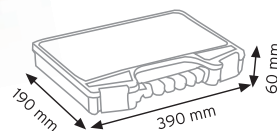

KOD ORG2062

Koli Adedi 24 Adet