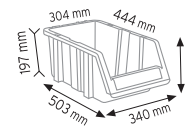

KOD 1180

Stand Ölçüsü	En / W	Boy / L	Yük / H
Dış Ölçüler	765 mm	400 mm	1000 mm

Toplam Kutu Adedi 15

KOD 1050

Stand Ölçüsü	En / W	Boy / L	Yük / H
Dış Ölçüler	510 mm	400 mm	1000 mm

Toplam Kutu Adedi 13

P.A 515 x 6 adet

P.A 520 x 9 adet

P.A 415 x 9 adet

P.A 515 x 2 adet

P.A 520 x 2 adet

KOD 1100

Stand Ölçüsü	En / W	Boy / L	Yük / H
Dış Ölçüler	700 mm	300 mm	1150 mm

Kodu	En / W	Boy / L	Yük / H	Adet
PA315	173 mm	307 mm	150 mm	24

Dış Ölçüler 700 mm 400 mm 1150 mm

Toplam Kutu Adedi 24

P.A.415 x 24 adet

KOD 1200

Stand Ölçüsü En / W Boy / L Yük / H

Dış Ölçüler 680 mm 1020 mm 1100 mm

Toplam Kutu Adedi 32

P.A.415 x 24 adet

P.A.540 x 4 adet

P.A.550 x 4 adet

5 cm

8 cm

METAL&AHŞAP AVADANLIK STANDLARI

METAL & WOODEN STANDS FOR STORAGE BINS

KOD STAND1

Stand Ölçüsü	En / W	Boy / L	Yük / H
Dış Ölçüler	1080 mm	470 mm	1600 mm