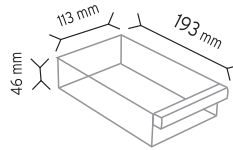

KOD TMD 120-128

Stand Ölçüsü	En / W	Boy / L	Yük / H
Dış Ölçüler	760 mm	220 mm	1280 mm
Toplam Kutu Adedi 88			

SET120-3 x 12 adet

SET120-4 x 16 adet

SET120-6 x 24 adet

SET120-9 x 36 adet

KOD TMDY-113

Stand Ölçüsü	En / W	Boy / L	Yük / H
Dış Ölçüler	180 mm	380 mm	590 mm
Toplam Kutu Adedi 42			