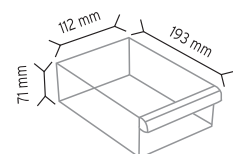

Stand Ölçüsü	En / W	Boy / L	Yük / H
Dış Ölçüler	1050 mm	1050 mm	1760 mm
Toplam Kutu Adedi		324	

SET120 x 324 adet

KOD MTC 120

Stand Ölçüsü	En / W	Boy / L	Yük / H
Dış Ölçüler	500 mm	500 mm	1500 mm
Toplam Kutu Adedi		120	