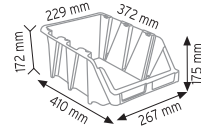

KPA35 x 4 adet