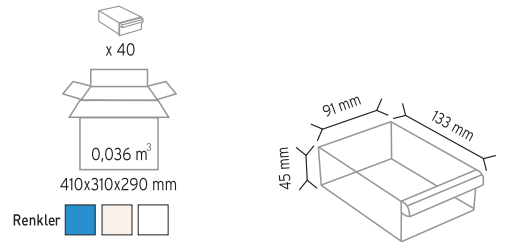

KOD 102

Renkler

KOD 202

Renkler

KOD Y92

Renkler

KOD Y93

Renkler

KOD 104

Renkler

KOD 102-3

Renkler