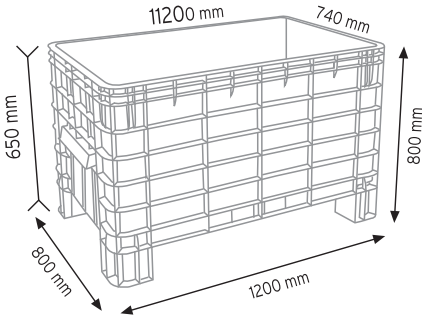

BÜYÜK ÖLÇÜ PLASTİK KASALAR

TEKNE5500 TEKERLEKLİ

TEKNE5500

TEKNE5500 KAPAKLI