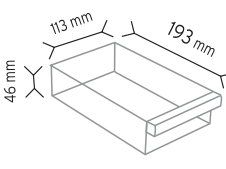

SET120-9 x 72 adet