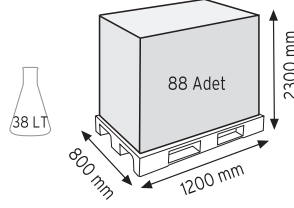

**400x600 KONİK İÇ İÇE GEÇEBİLEN
DELİKLİ PLASTİK KASALAR**

KNK 4620 AK

KNK 4625 AK

KNK 4630 AK

KNK 4636 AK