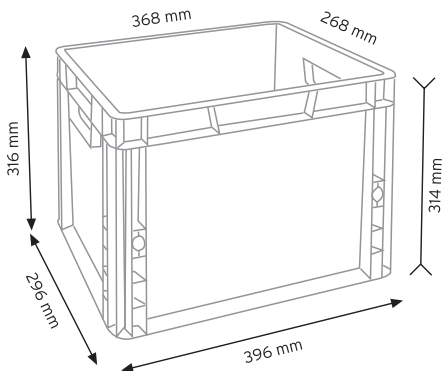

800 mm

1200 mm

368 mm

268 mm

288 mm

296 mm

396 mm

286 mm

SPK 4032

30LT

64 Adet

2450 mm

800 mm

1200 mm

368 mm

268 mm