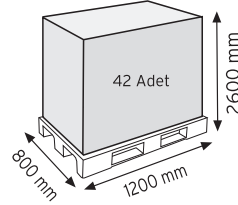

**400x800 KAPALI
SANAYİ TİPİ KASALAR**

SPK 8011

SPK 8017

SPK 8022

SPK 8034