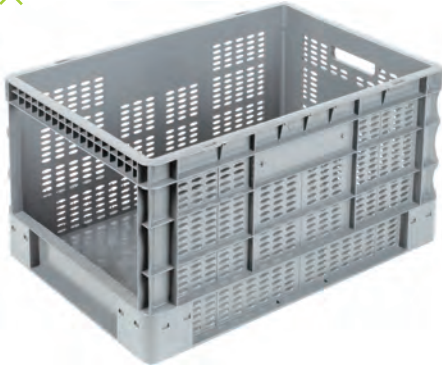

400x600 KAPALI AVADANLIK TİPİ KASALAR

Güçlendirilmiş Taban

Düz Taban

SPK 4632 AV

SPK 4632 AV2

SPK 4632 AV3

**400x600 KAPALI
AVADANLIK TİPİ KASALAR**

Güçlendirilmiş Taban