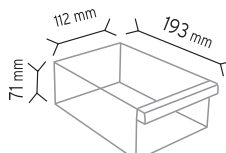

SET120-6 x 6 adet

SET120-9 x 9 adet

KOD TMD 120-114

Stand Ölçüsü En / W Boy / L Yük / H

► Dış Ölçüler 400 mm 220 mm 660 mm

► Toplam Kutu Adedi 22

SET120-3 x 3 adet

SET120-4 x 4 adet