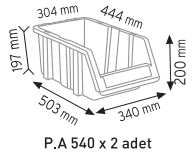

Renkler

KOD KPA40

x 10

0,090 m³

530x500x330 mm

Renkler

PLASTİK AVADANLIK SETLERİ COMBINED SETS FOR STORAGE BINS

KOD 1140			
Stand Ölçüsü	En / W	Boy / L	Yük / H
Dış Ölçüler	1050 mm	510 mm	1350 mm
Toplam Kutu Adedi		26	

KOD 1160			
Stand Ölçüsü	En / W	Boy / L	Yük / H
Dış Ölçüler	680 mm	510 mm	1100 mm
Toplam Kutu Adedi		16	

KOD 1230			
Stand Ölçüsü	En / W	Boy / L	Yük / H
Dış Ölçüler	765 mm	800 mm	1100 mm
Toplam Kutu Adedi		30	

KOD 1180

Stand Ölçüsü	En / W	Boy / L	Yük / H
Dış Ölçüler	765 mm	400 mm	1000 mm

Toplam Kutu Adedi 15

KOD 1050

Stand Ölçüsü	En / W	Boy / L	Yük / H
Dış Ölçüler	510 mm	400 mm	1000 mm

Toplam Kutu Adedi 13

P.A 515 x 6 adet