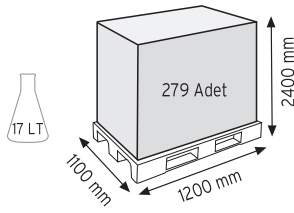

**300x400 KONİK KAPAKLI
PLASTİK KASALAR**

SPKM 4321

SPKM4325