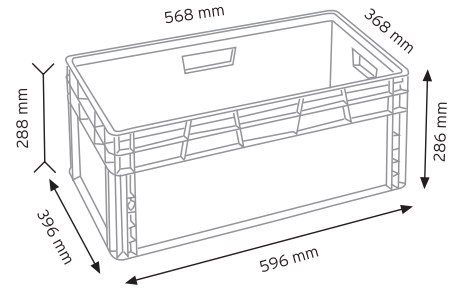

**400x600 KAPALI
SANAYİ TİPİ KASALAR**

SPK 6028