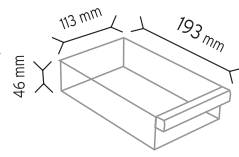

SET120-9 x 81 adet