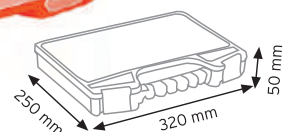

KOD ORG2044

Koli Adedi 32 Adet