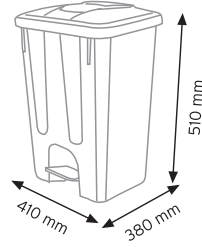

KOD ÇK 40 LİTRE