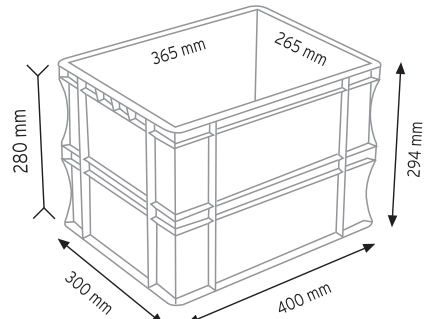

300x400 KAPALI SANAYİ TİPİ KASALAR

SPK 4311

SPK 4316

SPK 4322

SPK 4329