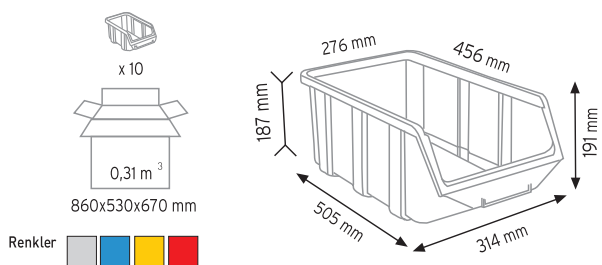

KOD A200

KOD A250

KOD A400

KOD A500