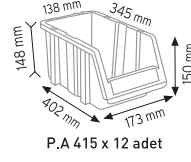

Renkler

KOD KPA40

x 10

0,090 m³

530x500x330 mm

Renkler

PLASTİK AVADANLIK SETLERİ COMBINED SETS FOR STORAGE BINS

KOD 1140			
Stand Ölçüsü	En / W	Boy / L	Yük / H
Dış Ölçüler	1050 mm	510 mm	1350 mm
Toplam Kutu Adedi		26	

KOD 1160			
Stand Ölçüsü	En / W	Boy / L	Yük / H
Dış Ölçüler	680 mm	510 mm	1100 mm
Toplam Kutu Adedi		16	

KOD 1230			
Stand Ölçüsü	En / W	Boy / L	Yük / H
Dış Ölçüler	765 mm	800 mm	1100 mm
Toplam Kutu Adedi		30	

KOD 1180

Stand Ölçüsü	En / W	Boy / L	Yük / H
Dış Ölçüler	765 mm	400 mm	1000 mm

Toplam Kutu Adedi 15

KOD 1050

Stand Ölçüsü	En / W	Boy / L	Yük / H
Dış Ölçüler	510 mm	400 mm	1000 mm

Toplam Kutu Adedi 13

P.A 515 x 6 adet