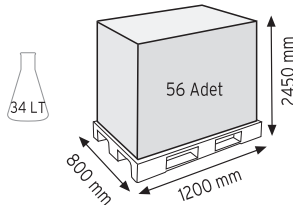

400x600 KAPALI SANAYİ TİPİ KASALAR

SPK 4605

SPK 4611

SPK 4615

SPK 4617