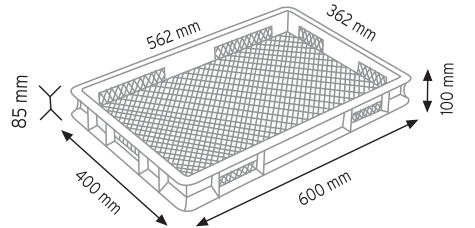

Düz Taban

SPK 4642 AV

SPK 4642 AV2

SPK 4650 AV

**400x600 DELİKLİ
PLASTİK KASALAR**

Delikli Taban

SPK 4605 A

SPK 4610 A