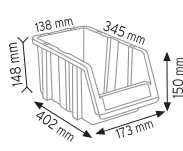

Stand Ölçüsü	En / W	Boy / L	Yük / H
Dış Ölçüler	900 mm	530 mm	1110 mm

Toplam Kutu Adedi 72

A200 x 72 adet

KOD STAND2 KPA

Stand Ölçüsü	En / W	Boy / L	Yük / H
Dış Ölçüler	850 mm	1150 mm	1530 mm
Toplam Kutu Adedi			122

A100 x 24 adet

A150 x 20 adet

A200 x 16 adet

A300 x 6 adet

KOD STAND22S

Stand Ölçüsü	En / W	Boy / L	Yük / H
Dış Ölçüler	1050 mm	850 mm	1800 mm
Toplam Kutu Adedi			80

P.A 415 x 48 adet

P.A 515 x 16 adet

P.A 520 x 16 adet

KOD STAND21

Stand Ölçüsü	En / W	Boy / L	Yük / H
Dış Ölçüler	1050 mm	440 mm	1750 mm
Toplam Kutu Adedi		54	

P.A 315 x 30 adet

P.A 415 x 24 adet

KOD STAND21S

Stand Ölçüsü	En / W	Boy / L	Yük / H
Dış Ölçüler	1050 mm	440 mm	1750 mm
Toplam Kutu Adedi		40	

KOD STAND3

Stand Ölçüsü	En / W	Boy / L	Yük / H
Dış Ölçüler	1100 mm	400 mm	1970 mm
Toplam Kutu Adedi 90			

A200 x 35 adet

A250 x 30 adet

A300 x 25 adet

KOD STAND6

Stand Ölçüsü	En / W	Boy / L	Yük / H
Dış Ölçüler	1180 mm	360 mm	2000 mm
Toplam Kutu Adedi 72			