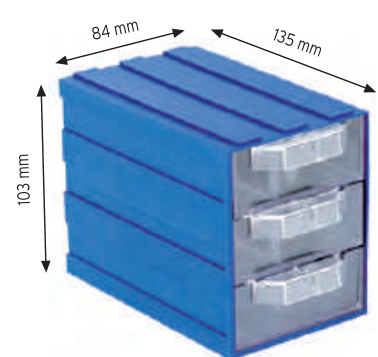

KOD 102

Renkler

KOD 202

Renkler

KOD Y92

Renkler

KOD Y93

Renkler

KOD 104

Renkler

KOD 102-3

Renkler