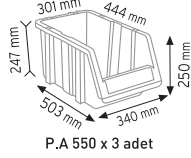

Renkler

KOD KPA40

x 10

0,090 m³

530x500x330 mm

Renkler

PLASTİK AVADANLIK SETLERİ COMBINED SETS FOR STORAGE BINS

KOD 1140			
Stand Ölçüsü	En / W	Boy / L	Yük / H
Dış Ölçüler	1050 mm	510 mm	1350 mm
Toplam Kutu Adedi		26	

KOD 1160			
Stand Ölçüsü	En / W	Boy / L	Yük / H
Dış Ölçüler	680 mm	510 mm	1100 mm
Toplam Kutu Adedi		16	

KOD 1230			
Stand Ölçüsü	En / W	Boy / L	Yük / H
Dış Ölçüler	765 mm	800 mm	1100 mm
Toplam Kutu Adedi		30	

KOD 1180

Stand Ölçüsü	En / W	Boy / L	Yük / H
Dış Ölçüler	765 mm	400 mm	1000 mm

Toplam Kutu Adedi 15

KOD 1050

Stand Ölçüsü	En / W	Boy / L	Yük / H
Dış Ölçüler	510 mm	400 mm	1000 mm

Toplam Kutu Adedi 13

P.A 515 x 6 adet