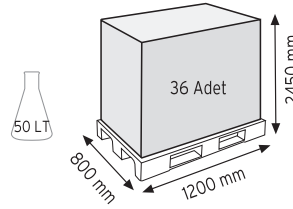

**400x600 KAPALI
SANAYİ TİPİ KASALAR**

SPK 4622

SPK 4627

SPK 4628