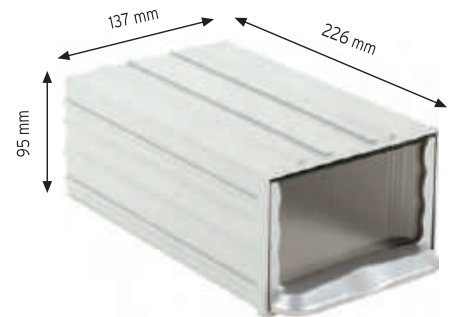

680x670x420 mm

Renkler

KOD 510

KOD 512

KOD 513

KOD MS-2

KOD C120

KOD C140