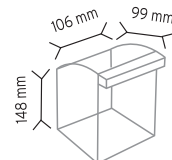

KOD MSD2

Stand Ölçüsü	En / W	Boy / L	Yük / H
Dış Ölçüler	630 mm	630 mm	1850 mm
Toplam Kutu Adedi		144	

MS-2 x 144 adet