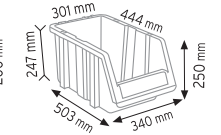

KOD 1180

Stand Ölçüsü	En / W	Boy / L	Yük / H
Dış Ölçüler	765 mm	400 mm	1000 mm

Toplam Kutu Adedi 15

KOD 1050

Stand Ölçüsü	En / W	Boy / L	Yük / H
Dış Ölçüler	510 mm	400 mm	1000 mm

Toplam Kutu Adedi 13

P.A 515 x 6 adet

P.A 520 x 9 adet

P.A 415 x 9 adet

P.A 515 x 2 adet

P.A 520 x 2 adet

KOD 1100

Stand Ölçüsü	En / W	Boy / L	Yük / H
Dış Ölçüler	700 mm	300 mm	1150 mm

Kodu	En / W	Boy / L	Yük / H	Adet
PA315	173 mm	307 mm	150 mm	24

Dış Ölçüler 700 mm 400 mm 1150 mm

Toplam Kutu Adedi 24

P.A.415 x 24 adet

KOD 1200

Stand Ölçüsü En / W Boy / L Yük / H

Dış Ölçüler 680 mm 1020 mm 1100 mm

Toplam Kutu Adedi 32

P.A.415 x 24 adet

P.A.540 x 4 adet

P.A.550 x 4 adet

5 cm

8 cm

METAL&AHŞAP AVADANLIK STANDLARI

METAL & WOODEN STANDS FOR STORAGE BINS

KOD STAND1

Stand Ölçüsü	En / W	Boy / L	Yük / H
Dış Ölçüler	1080 mm	470 mm	1600 mm