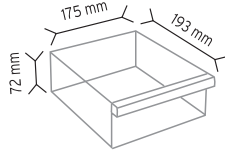

SET120-4 x 4 adet

SET120-6 x 6 adet

SET120-9 x 9 adet

KOD TMD 113-B

Stand Ölçüsü	En / W	Boy / L	Yük / H
Dış Ölçüler	380 mm	210 mm	490 mm
Toplam Kutu Adedi 16			

SET120-3 x 3 adet

SET120-4 x 4 adet

SET120-9 x 9 adet