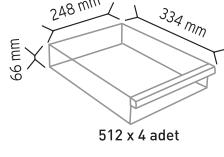

KOD TS33

Stand Ölçüsü	En / W	Boy / L	Yük / H
Dış Ölçüler	822 mm	340 mm	486 mm
Toplam Kutu Adedi		18	

KOD TS26

Stand Ölçüsü	En / W	Boy / L	Yük / H
Dış Ölçüler	562 mm	340 mm	1000 mm
Toplam Kutu Adedi		24	

510 x 2 adet