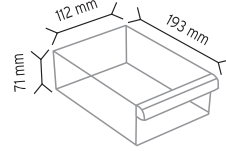

SET120 x 35 adet