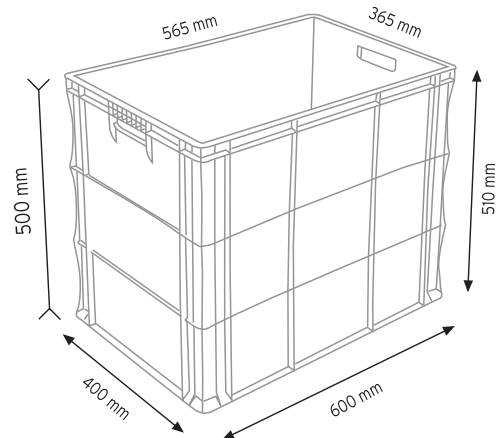

400x600 KAPALI SANAYİ TİPİ KASALAR

SPK 4632

SPK 4642

SPK 4650