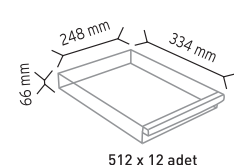

512 x 12 adet