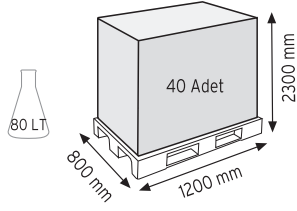

KNK 4630 D

KNK 4636 D

400x600 KONİK İÇ İÇE GEÇEBİLEN DELİKLİ PLASTİK KASALAR

Delikli Taban

KNK 4642 D

KNK 4650 D

**400x600 KONİK İÇ İÇE GEÇEBİLEN
DELİKLİ PLASTİK KASALAR**

Kapalı Taban