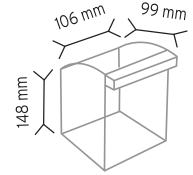

MS-2 x 80 adet