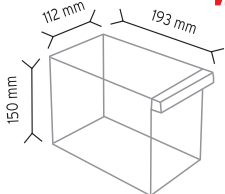

501-2 x 156 adet

KOD TMD510

Stand Ölçüsü	En / W	Boy / L	Yük / H
Dış Ölçüler	1100 mm	360 mm	1900 mm
Toplam Kutu Adedi		48	

510 x 48 adet

KOD TMD 510-2

Stand Ölçüsü	En / W	Boy / L	Yük / H
Dış Ölçüler	1100 mm	360 mm	1870 mm
Toplam Kutu Adedi		64	

510 x 36 adet

512 x 16 adet

513 x 12 adet

KOD TMD 120-118

Stand Ölçüsü	En / W	Boy / L	Yük / H
Dış Ölçüler	400 mm	220 mm	1280 mm
Toplam Kutu Adedi			44

SET120-3 x 6 adet

SET120-4 x 8 adet

SET120-6 x 12 adet