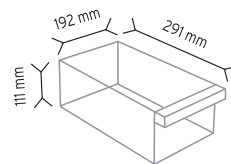

Stand Ölçüsü	En / W	Boy / L	Yük / H
Dış Ölçüler	810 mm	210 mm	1600 mm
Toplam Kutu Adedi	140		

KOD TMD SUPER3

Stand Ölçüsü	En / W	Boy / L	Yük / H
Dış Ölçüler	855 mm	200 mm	1750 mm
Toplam Kutu Adedi	224		

Y110 x 56 adet

Y112 x 112 adet

Y114 x 56 adet

KOD TMD501

Stand Ölçüsü	En / W	Boy / L	Yük / H
Dış Ölçüler	900 mm	310 mm	1900 mm
Toplam Kutu Adedi	56		

SET501 x 56 adet

KOD TMD501-S

Stand Ölçüsü	En / W	Boy / L	Yük / H
Dış Ölçüler	900 mm	310 mm	1900 mm
Toplam Kutu Adedi		122	