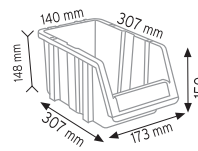

P.A 520 x 16 adet

KOD STAND21

Stand Ölçüsü	En / W	Boy / L	Yük / H
Dış Ölçüler	1050 mm	440 mm	1750 mm
Toplam Kutu Adedi		54	

P.A 315 x 30 adet

P.A 415 x 24 adet

KOD STAND21S

Stand Ölçüsü	En / W	Boy / L	Yük / H
Dış Ölçüler	1050 mm	440 mm	1750 mm
Toplam Kutu Adedi		40	

P.A 315 x 12 adet

P.A 415 x 12 adet

P.A 515 x 8 adet

P.A 520 x 8 adet

KOD STAND22

Stand Ölçüsü	En / W	Boy / L	Yük / H
Dış Ölçüler	1050 mm	850 mm	1860 mm
Toplam Kutu Adedi		108	

P.A 315 x 60 adet

P.A 415 x 48 adet

KOD STAND3

Stand Ölçüsü	En / W	Boy / L	Yük / H
Dış Ölçüler	1100 mm	400 mm	1970 mm
Toplam Kutu Adedi 90			

A200 x 35 adet

A250 x 30 adet

A300 x 25 adet

KOD STAND6

Stand Ölçüsü	En / W	Boy / L	Yük / H
Dış Ölçüler	1180 mm	360 mm	2000 mm
Toplam Kutu Adedi 72			