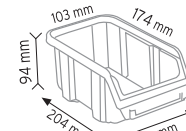

A150 x 36 adet