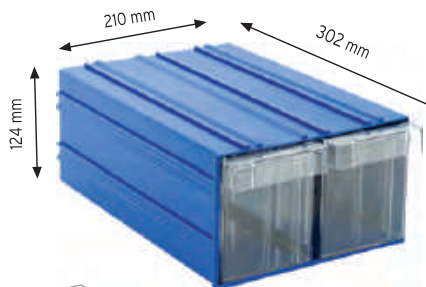

680x670x420 mm

Renkler

KOD 501

x 18

680x670x420 mm

Renkler

KOD 501-2

x 18