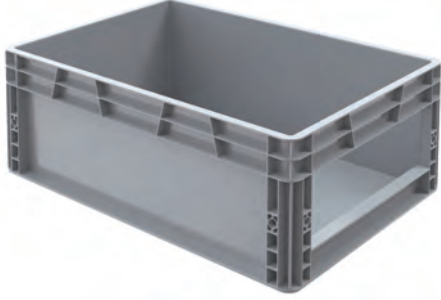

SPK 8633AV

SPK 8633 AV2

SPK 8644AV

**400x600 KAPALI
AVADANLIK TİPİ KASALAR**

Güçlendirilmiş Taban

Düz Taban

SPK 6022-1

40 LT