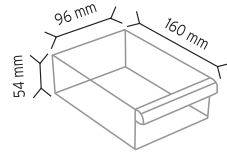

SET120-4 x 128 adet

KOD MT 120-9

Stand Ölçüsü	En / W	Boy / L	Yük / H
Dış Ölçüler	600 mm	600 mm	1660 mm
Toplam Kutu Adedi 288			

SET120-9 x 288 adet

SET120 x 48 adet

SET140 x 39 adet

SET105 x 80 adet

SET202 x 100 adet