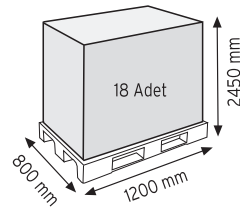

**600x800 KAPALI
SANAYİ TİPİ KASALAR**

45 LT

65 LT

90 LT

140 LT