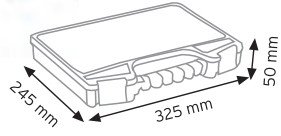

KOD ORG2034

Koli Adedi 26 Adet