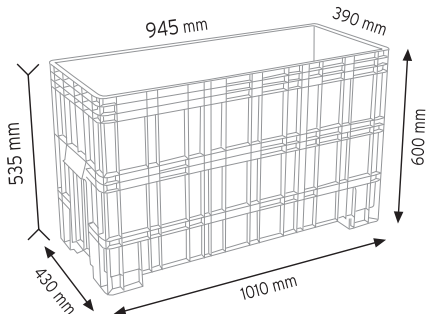

KONTEK2500