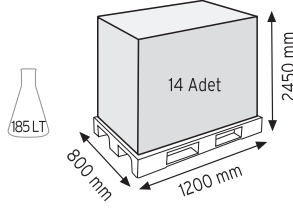

600x800 KAPALI SANAYİ TİPİ KASALAR

SPK 8644

SPK 8633AV

SPK 8633 AV2

SPK 8644AV