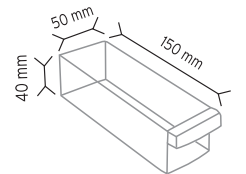

Y114 x 360 adet