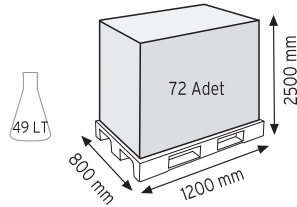

400x600 KONİK İÇ İÇE GEÇEBİLEN PLASTİK KASALAR

Güçlendirilmiş Taban

KNK 4642 K

KNK 4650 K

**400x600 KONİK İÇ İÇE GEÇEBİLEN
DELİKLİ PLASTİK KASALAR**

Delikli Taban

KNK 4620 D

KNK 4625 D