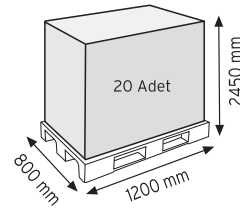

**400x600 KAPALI
SANAYİ TİPİ KASALAR**

SPK 6028

SPK 6034

SPK 6044