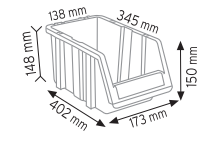

KOD STAND10

Stand Ölçüsü	En / W	Boy / L	Yük / H
Dış Ölçüler	1400 mm	450 mm	1200 mm
Toplam Kutu Adedi 30			

A350 x 30 adet

KOD STAND24

Stand Ölçüsü	En / W	Boy / L	Yük / H
Dış Ölçüler	820 mm	820 mm	1880 mm
Toplam Kutu Adedi		96	

A200 x 88 adet

KOD STAND TRA400

Stand Ölçüsü	En / W	Boy / L	Yük / H
Dış Ölçüler	690 mm	470 mm	1120 mm
Toplam Kutu Adedi	8		

A400 x 8 adet

KOD STAND DS30

Stand Ölçüsü	En / W	Boy / L	Yük / H
Dış Ölçüler	900 mm	380 mm	1040 mm
Toplam Kutu Adedi	30		

A200 x 12 adet

A250 x 10 adet

A300 x 8 adet

KOD TSD 315-415

Stand Ölçüsü	En / W	Boy / L	Yük / H
Dış Ölçüler	1100 mm	400 mm	1850 mm
Toplam Kutu Adedi	54		

P.A 315 x 30 adet

P.A 415 x 24 adet

RGB TSİD 515-520

Stand Ölçüsü	En / W	Boy / L	Yük / H
Dış Ölçüler	1070 mm	400 mm	1850 mm

Toplam Kutu Adedi 32

P.A. 515 x 16 adet

P.A. 520 x 16 adet

RGB TSİD 315-415

Stand Ölçüsü	En / W	Boy / L	Yük / H
Dış Ölçüler	1260 mm	820 mm	1660 mm