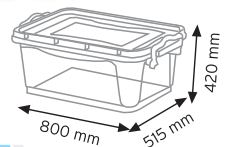

KOD 2626 - 120 LT

Koli Adedi 5 Adet
Litre 120 Lt