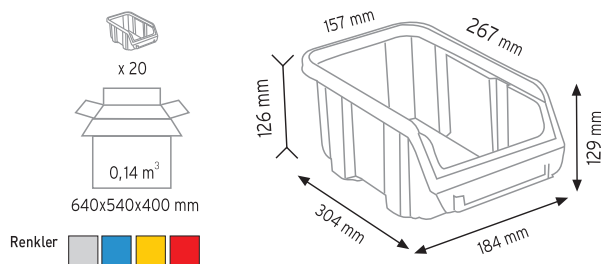

KOD A200

KOD A250

KOD A400

KOD A500