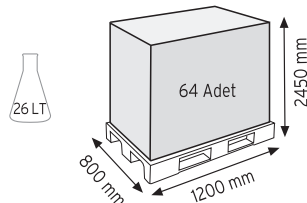

300x400 KAPALI SANAYİ TİPİ KASALAR

SPK 4311

SPK 4316

SPK 4322

SPK 4329