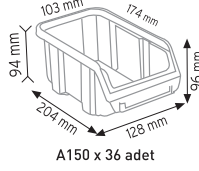

KOD STAND2

Stand Ölçüsü	En / W	Boy / L	Yük / H
Dış Ölçüler	1070 mm	880 mm	1600 mm

Toplam Kutu Adedi 126

KOD STAND25

Stand Ölçüsü	En / W	Boy / L	Yük / H
Dış Ölçüler	900 mm	460 mm	1110 mm

Toplam Kutu Adedi 98

KOD STAND26

Stand Ölçüsü	En / W	Boy / L	Yük / H
Dış Ölçüler	900 mm	530 mm	1110 mm

Toplam Kutu Adedi 72