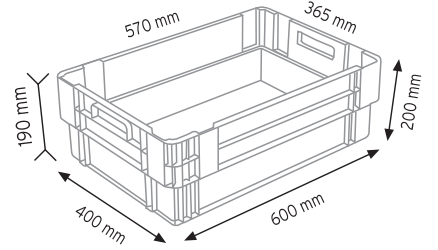

PLASTİK KONİK KASALAR PLASTIC CONTAINERS

PLASTİK
KASALAR

**400x600 KONİK İÇ İÇE GEÇEBİLEN
PLASTİK KASALAR**

Güçlendirilmiş Taban

38 LT

49 LT

59 LT

70 LT