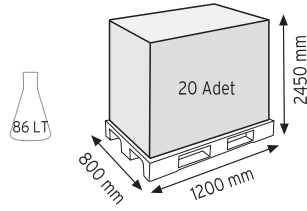

400x600 KAPALI SANAYİ TİPİ KASALAR

SPK 4632

SPK 4642

SPK 4650