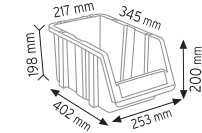

KOD 1160			
Stand Ölçüsü	En / W	Boy / L	Yük / H
Dış Ölçüler	680 mm	510 mm	1100 mm
Toplam Kutu Adedi		16	

KOD 1230			
Stand Ölçüsü	En / W	Boy / L	Yük / H
Dış Ölçüler	765 mm	800 mm	1100 mm
Toplam Kutu Adedi		30	

KOD 1180

Stand Ölçüsü	En / W	Boy / L	Yük / H
Dış Ölçüler	765 mm	400 mm	1000 mm

Toplam Kutu Adedi 15

KOD 1050

Stand Ölçüsü	En / W	Boy / L	Yük / H
Dış Ölçüler	510 mm	400 mm	1000 mm

Toplam Kutu Adedi 13

P.A 515 x 6 adet

P.A 520 x 9 adet

P.A 415 x 9 adet

P.A 515 x 2 adet

P.A 520 x 2 adet

KOD 1100

Stand Ölçüsü	En / W	Boy / L	Yük / H
Dış Ölçüler	700 mm	300 mm	1150 mm

Kodu	En / W	Boy / L	Yük / H	Adet
PA315	173 mm	307 mm	150 mm	24