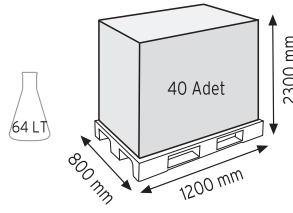

400x600 DELİKLİ PLASTİK KASALAR

SPK 4633 AK

SPK 4636 AK