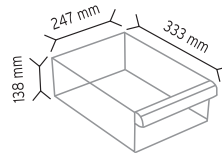

Y110 x 56 adet

Y112 x 112 adet

Y114 x 56 adet

KOD TMD501

Stand Ölçüsü	En / W	Boy / L	Yük / H
Dış Ölçüler	900 mm	310 mm	1900 mm
Toplam Kutu Adedi	56		

SET501 x 56 adet

KOD TMD501-S

Stand Ölçüsü	En / W	Boy / L	Yük / H
Dış Ölçüler	900 mm	310 mm	1900 mm
Toplam Kutu Adedi		122	

501-2 x 156 adet

KOD TMD510

Stand Ölçüsü	En / W	Boy / L	Yük / H
Dış Ölçüler	1100 mm	360 mm	1900 mm
Toplam Kutu Adedi		48	

510 x 48 adet

KOD TMD 510-2

Stand Ölçüsü	En / W	Boy / L	Yük / H
Dış Ölçüler	1100 mm	360 mm	1870 mm
Toplam Kutu Adedi		64	