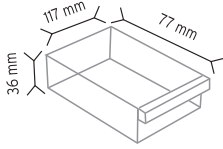

Stand Ölçüsü	En / W	Boy / L	Yük / H
Dış Ölçüler	1050 mm	1050 mm	1760 mm
Toplam Kutu Adedi		324	

SET120 x 324 adet

KOD MTC 120

Stand Ölçüsü	En / W	Boy / L	Yük / H
Dış Ölçüler	500 mm	500 mm	1500 mm
Toplam Kutu Adedi		120	

SET120 x 120 adet

KOD MSD2

Stand Ölçüsü	En / W	Boy / L	Yük / H
Dış Ölçüler	630 mm	630 mm	1850 mm
Toplam Kutu Adedi		144	

MS-2 x 144 adet

KOD MT102

Stand Ölçüsü	En / W	Boy / L	Yük / H
Dış Ölçüler	320 mm	320 mm	650 mm
Toplam Kutu Adedi			96