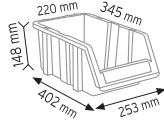

KOD STAND10

Stand Ölçüsü	En / W	Boy / L	Yük / H
Dış Ölçüler	1400 mm	450 mm	1200 mm
Toplam Kutu Adedi 30			

A350 x 30 adet

KOD STAND24

Stand Ölçüsü	En / W	Boy / L	Yük / H
Dış Ölçüler	820 mm	820 mm	1880 mm
Toplam Kutu Adedi		96	

A200 x 12 adet

A250 x 10 adet

A300 x 8 adet

KOD TSD 315-415

Stand Ölçüsü	En / W	Boy / L	Yük / H
Dış Ölçüler	1100 mm	400 mm	1850 mm
Toplam Kutu Adedi	54		

P.A 315 x 30 adet

P.A 415 x 24 adet

RGB TSİD 515-520

Stand Ölçüsü	En / W	Boy / L	Yük / H
Dış Ölçüler	1070 mm	400 mm	1850 mm

Toplam Kutu Adedi 32

P.A. 515 x 16 adet

P.A. 520 x 16 adet

RGB TSİD 315-415

Stand Ölçüsü	En / W	Boy / L	Yük / H
Dış Ölçüler	1260 mm	820 mm	1660 mm