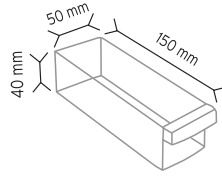

Y112 x 360 adet

KOD MT-Y SUPER 2

Stand Ölçüsü En / W Boy / L Yük / H

Dış Ölçüler 580 mm 580 mm 1850 mm

Toplam Kutu Adedi 510

Y92 x 96 adet

Y93 x 144 adet

Y112 x 90 adet