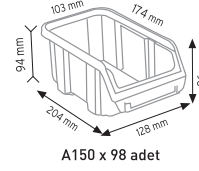

A150 x 98 adet