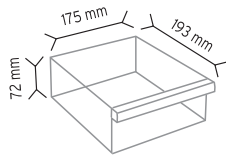

SET120-4 x 16 adet