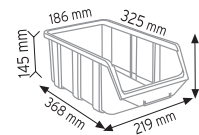

A300 x 6 adet