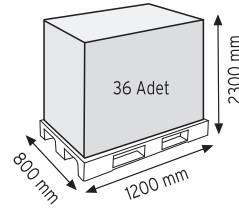

**400x600 DELİKLİ
PLASTİK KASALAR**

SPK 4622 AK

SPK 4625 AK

SPK 4630 AK