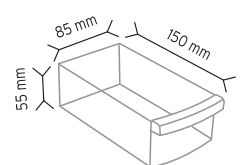

Y114 x 180 adet

KOD MT-Y 110-112

Stand Ölçüsü En / W Boy / L Yük / H

Dış Ölçüler 540 mm 540 mm 1690 mm

Toplam Kutu Adedi 270

Y110 x 90 adet

Y112 x 180 adet

SET102 x 96 adet