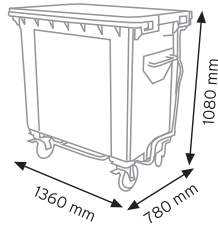

KOD 770 LİTRE