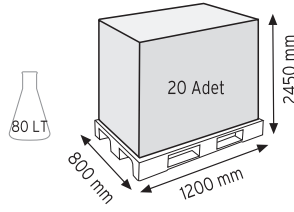

**400x600 KAPALI
AVADANLIK TİPİ KASALAR**

SPK 4642 AV

SPK 4642 AV2

SPK 4650 AV