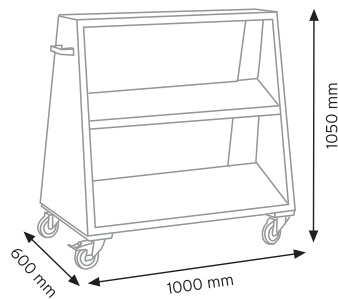

KOD L65-104

KOD E35-146