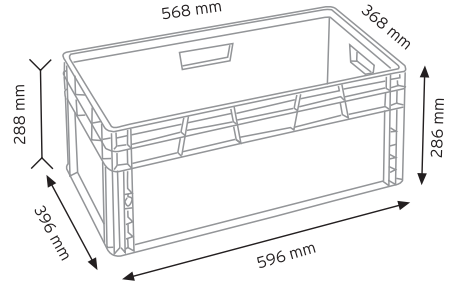

**400x600 KAPALI
AVADANLIK TİPİ KASALAR**

SPK 6022-1

40 LT

SPK 6028-1

50 LT

SPK 6034-1

60 LT