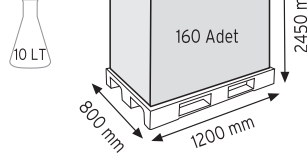

300x400 KAPALI SANAYİ TİPİ KASALAR

SPK 4311

SPK 4316

SPK 4322

SPK 4329