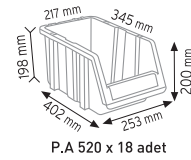

Renkler

KOD KPA40

x 10

0,090 m³

530x500x330 mm

Renkler

PLASTİK AVADANLIK SETLERİ COMBINED SETS FOR STORAGE BINS

KOD 1140			
Stand Ölçüsü	En / W	Boy / L	Yük / H
Dış Ölçüler	1050 mm	510 mm	1350 mm
Toplam Kutu Adedi		26	

KOD 1160			
Stand Ölçüsü	En / W	Boy / L	Yük / H
Dış Ölçüler	680 mm	510 mm	1100 mm
Toplam Kutu Adedi		16	

KOD 1230			
Stand Ölçüsü	En / W	Boy / L	Yük / H
Dış Ölçüler	765 mm	800 mm	1100 mm
Toplam Kutu Adedi		30	

KOD 1180

Stand Ölçüsü	En / W	Boy / L	Yük / H
Dış Ölçüler	765 mm	400 mm	1000 mm

Toplam Kutu Adedi 15

KOD 1050

Stand Ölçüsü	En / W	Boy / L	Yük / H
Dış Ölçüler	510 mm	400 mm	1000 mm

Toplam Kutu Adedi 13

P.A 515 x 6 adet