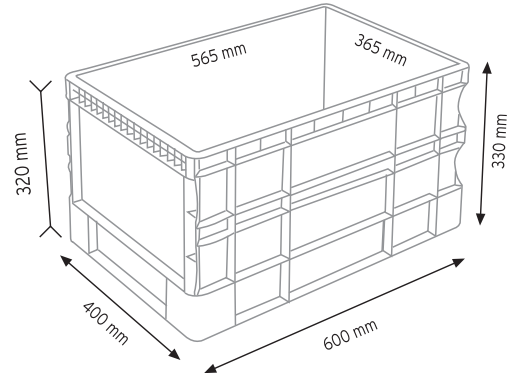

SPK 4632 AV3