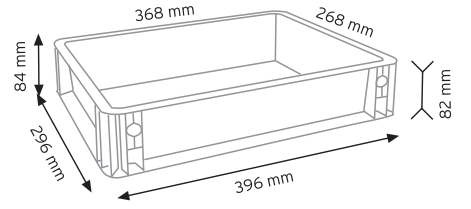

**300x400 KAPALI
SANAYİ TİPİ KASALAR**

SPK 4075