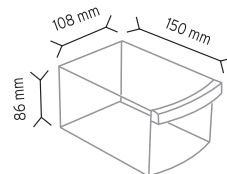

KOD MTY SÜPER

Stand Ölçüsü	En / W	Boy / L	Yük / H
Dış Ölçüler	580 mm	580 mm	1800 mm
Toplam Kutu Adedi 186(510)			

KOD MTY 110-114

Stand Ölçüsü	En / W	Boy / L	Yük / H
Dış Ölçüler	540 mm	540 mm	1700 mm
Toplam Kutu Adedi 450			

Y110 x 90 adet

Y114 x 360 adet

KOD MTY SET3

Stand Ölçüsü	En / W	Boy / L	Yük / H
Dış Ölçüler	540 mm	540 mm	1700 mm
Toplam Kutu Adedi 495			

Y110 x 45 adet

Y112 x 90 adet

Y114 x 360 adet

KOD MTY 110

Stand Ölçüsü	En / W	Boy / L	Yük / H
Dış Ölçüler	540 mm	540 mm	1700 mm

Toplam Kutu Adedi 180

Y110 x 180 adet

KOD MTY 112-114

Stand Ölçüsü	En / W	Boy / L	Yük / H
Dış Ölçüler	540 mm	540 mm	1700 mm

Toplam Kutu Adedi 540