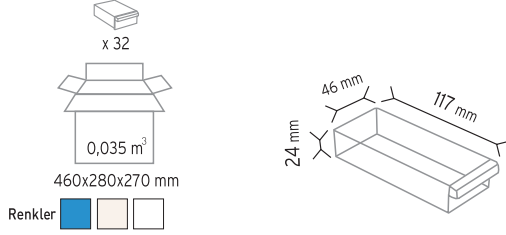

KOD 300

KOD 302

KOD 120-3

KOD 120-4

KOD 140

KOD 175