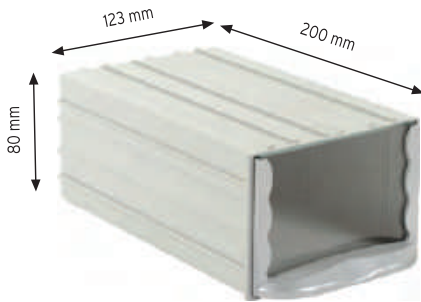

680x670x420 mm

Renkler

KOD 510

KOD 512

KOD 513

KOD MS-2

KOD C120

KOD C140