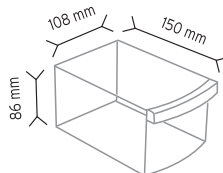

KOD TMD 120-128

Stand Ölçüsü	En / W	Boy / L	Yük / H
Dış Ölçüler	760 mm	220 mm	1280 mm
Toplam Kutu Adedi 88			

SET120-3 x 12 adet

SET120-4 x 16 adet

SET120-6 x 24 adet

SET120-9 x 36 adet

KOD TMDY-113

Stand Ölçüsü	En / W	Boy / L	Yük / H
Dış Ölçüler	180 mm	380 mm	590 mm
Toplam Kutu Adedi 42			