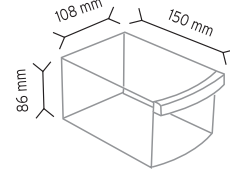

SET120 x 154 adet

KOD TMD 140

Stand Ölçüsü	En / W	Boy / L	Yük / H
Dış Ölçüler	875 mm	235 mm	1860 mm
Toplam Kutu Adedi	108		

SET140 x 108 adet

SET302 x 49 adet

SET105 x 49 adet

SET120 x 42 adet

KOD TMD SÜPER2

Stand Ölçüsü	En / W	Boy / L	Yük / H
Dış Ölçüler	810 mm	210 mm	1600 mm
Toplam Kutu Adedi	140		

KOD TMD SUPER3

Stand Ölçüsü	En / W	Boy / L	Yük / H
Dış Ölçüler	855 mm	200 mm	1750 mm
Toplam Kutu Adedi	224		