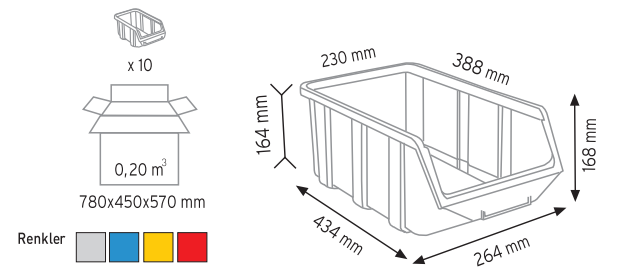

KOD A100

KOD A150

KOD A300

KOD A350