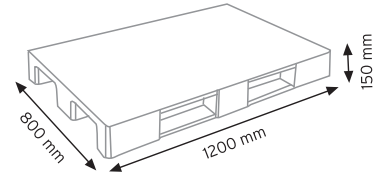

KOD P80x120A

Koli Adedi 1 Adet

Paket Adedi 1 Adet