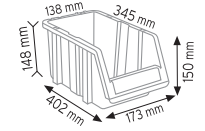

KOD STAND10

Stand Ölçüsü	En / W	Boy / L	Yük / H
Dış Ölçüler	1400 mm	450 mm	1200 mm
Toplam Kutu Adedi 30			

A350 x 30 adet

KOD STAND24

Stand Ölçüsü	En / W	Boy / L	Yük / H
Dış Ölçüler	820 mm	820 mm	1880 mm
Toplam Kutu Adedi		96	

Stand Ölçüsü	En / W	Boy / L	Yük / H
Dış Ölçüler	1070 mm	400 mm	1850 mm

Toplam Kutu Adedi 32

P.A. 515 x 16 adet

P.A. 520 x 16 adet

RGB TSİD 315-415

Stand Ölçüsü	En / W	Boy / L	Yük / H
Dış Ölçüler	1260 mm	820 mm	1660 mm

Toplam Kutu Adedi 98

P.A. 315 x 56 adet

P.A. 415 x 42 adet

RGB TSİD 520-515

Stand Ölçüsü	En / W	Boy / L	Yük / H
Dış Ölçüler	1320 mm	820 mm	1610 mm

Toplam Kutu Adedi 60

P.A. 515 x 30 adet

P.A. 520 x 30 adet