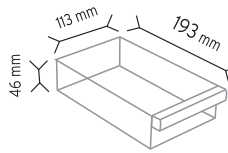

Stand Ölçüsü En / W Boy / L Yük / H

► Dış Ölçüler 400 mm 220 mm 500 mm

► Toplam Kutu Adedi 19

SET120-3 x 6 adet

SET120-4 x 8 adet

SET120-4 x 4 adet

SET120-6 x 12 adet

SET120-9 x 18 adet