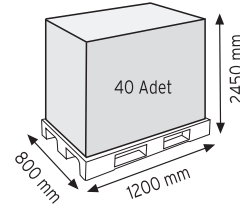

**400x600 KAPALI
AVADANLIK TİPİ KASALAR**

SPK 6022-1

40 LT

SPK 6028-1

50 LT

SPK 6034-1

60 LT