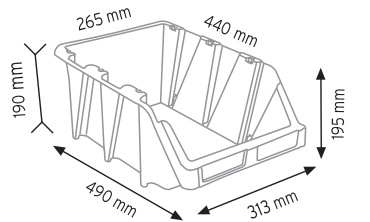

Renkler

KOD KPA40

x 10

0,090 m³

530x500x330 mm

Renkler

PLASTİK AVADANLIK SETLERİ COMBINED SETS FOR STORAGE BINS

KOD 1140			
Stand Ölçüsü	En / W	Boy / L	Yük / H
Dış Ölçüler	1050 mm	510 mm	1350 mm
Toplam Kutu Adedi		26	

KOD 1160			
Stand Ölçüsü	En / W	Boy / L	Yük / H
Dış Ölçüler	680 mm	510 mm	1100 mm
Toplam Kutu Adedi		16	

KOD 1230			
Stand Ölçüsü	En / W	Boy / L	Yük / H
Dış Ölçüler	765 mm	800 mm	1100 mm
Toplam Kutu Adedi		30	

KOD 1180

Stand Ölçüsü	En / W	Boy / L	Yük / H
Dış Ölçüler	765 mm	400 mm	1000 mm

Toplam Kutu Adedi 15

KOD 1050

Stand Ölçüsü	En / W	Boy / L	Yük / H
Dış Ölçüler	510 mm	400 mm	1000 mm

Toplam Kutu Adedi 13

P.A 515 x 6 adet

KOD STAND10

Stand Ölçüsü	En / W	Boy / L	Yük / H
Dış Ölçüler	1400 mm	450 mm	1200 mm
Toplam Kutu Adedi 30			

A350 x 30 adet

KOD STAND24

Stand Ölçüsü	En / W	Boy / L	Yük / H
Dış Ölçüler	820 mm	820 mm	1880 mm
Toplam Kutu Adedi		96	