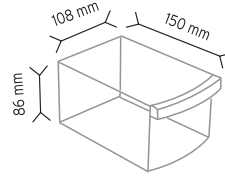

Y114 x 180 adet

KOD MT-Y 110-112

Stand Ölçüsü En / W Boy / L Yük / H

Dış Ölçüler 540 mm 540 mm 1690 mm

Toplam Kutu Adedi 270

Y110 x 90 adet

Y112 x 180 adet

SET102 x 96 adet