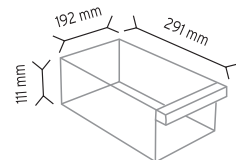

KOD MT 140

Stand Ölçüsü	En / W	Boy / L	Yük / H
Dış Ölçüler	680 mm	680 mm	1830 mm
Toplam Kutu Adedi	180		

SET140 x 180 adet

KOD MT 175-88

Stand Ölçüsü	En / W	Boy / L	Yük / H
Dış Ölçüler	610 mm	610 mm	1630 mm
Toplam Kutu Adedi	88		

SET175 x 88 adet

KOD MT 175-104

Stand Ölçüsü	En / W	Boy / L	Yük / H
Dış Ölçüler	610 mm	610 mm	1840 mm
Toplam Kutu Adedi	104		

SET175 x 104 adet

KOD MT 175-156

Stand Ölçüsü	En / W	Boy / L	Yük / H
Dış Ölçüler	780 mm	780 mm	1850 mm
Toplam Kutu Adedi	156		

SET175 x 156 adet

KOD MT 501

Stand Ölçüsü	En / W	Boy / L	Yük / H
Dış Ölçüler	760 mm	760 mm	1780 mm
Toplam Kutu Adedi	88		

SET501 x 88 adet

KOD MT 501-S

Stand Ölçüsü	En / W	Boy / L	Yük / H
Dış Ölçüler	760 mm	760 mm	1780 mm
Toplam Kutu Adedi	132		