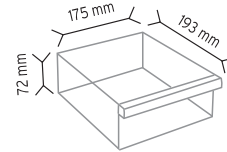

SET120-6 x 240 adet

KOD MT 120-3

Stand Ölçüsü	En / W	Boy / L	Yük / H
Dış Ölçüler	600 mm	600 mm	1660 mm
Toplam Kutu Adedi 96			

SET120-3 x 96 adet

KOD MT 120-4

Stand Ölçüsü	En / W	Boy / L	Yük / H
Dış Ölçüler	600 mm	600 mm	1660 mm
Toplam Kutu Adedi 128			