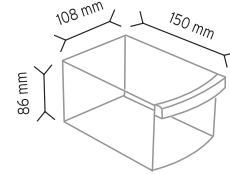

P.A 315 x 108 adet

KOD SD 315-1

Stand Ölçüsü	En / W	Boy / L	Yük / H
Dış Ölçüler	820 mm	820 mm	1940 mm
Toplam Kutu Adedi		72	

P.A 315 x 72 adet

KOD ÇYSD 540-550

Stand Ölçüsü	En / W	Boy / L	Yük / H
Dış Ölçüler	1400 mm	1040 mm	1600 mm
Toplam Kutu Adedi		40	

KOD MTY SÜPER

Stand Ölçüsü	En / W	Boy / L	Yük / H
Dış Ölçüler	580 mm	580 mm	1800 mm
Toplam Kutu Adedi 186(510)			

KOD MTY 110-114

Stand Ölçüsü	En / W	Boy / L	Yük / H
Dış Ölçüler	540 mm	540 mm	1700 mm
Toplam Kutu Adedi 450			