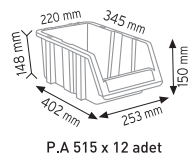

Renkler

KOD KPA40

x 10

0,090 m³

530x500x330 mm

Renkler

PLASTİK AVADANLIK SETLERİ COMBINED SETS FOR STORAGE BINS

KOD 1140			
Stand Ölçüsü	En / W	Boy / L	Yük / H
Dış Ölçüler	1050 mm	510 mm	1350 mm
Toplam Kutu Adedi		26	

KOD 1160			
Stand Ölçüsü	En / W	Boy / L	Yük / H
Dış Ölçüler	680 mm	510 mm	1100 mm
Toplam Kutu Adedi		16	

KOD 1230			
Stand Ölçüsü	En / W	Boy / L	Yük / H
Dış Ölçüler	765 mm	800 mm	1100 mm
Toplam Kutu Adedi		30	

KOD 1180

Stand Ölçüsü	En / W	Boy / L	Yük / H
Dış Ölçüler	765 mm	400 mm	1000 mm

Toplam Kutu Adedi 15

KOD 1050

Stand Ölçüsü	En / W	Boy / L	Yük / H
Dış Ölçüler	510 mm	400 mm	1000 mm

Toplam Kutu Adedi 13

P.A 515 x 6 adet