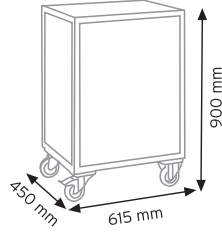

KOD D30-118

KOD D30-126