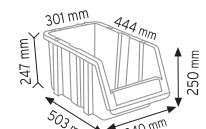

P.A. 550 x 12 adet