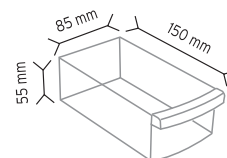

KOD MTY SÜPER

Stand Ölçüsü	En / W	Boy / L	Yük / H
Dış Ölçüler	580 mm	580 mm	1800 mm
Toplam Kutu Adedi 186(510)			

KOD MTY 110-114

Stand Ölçüsü	En / W	Boy / L	Yük / H
Dış Ölçüler	540 mm	540 mm	1700 mm
Toplam Kutu Adedi 450			

Y110 x 90 adet

Y114 x 360 adet

KOD MTY SET3

Stand Ölçüsü	En / W	Boy / L	Yük / H
Dış Ölçüler	540 mm	540 mm	1700 mm
Toplam Kutu Adedi 495			

Y110 x 45 adet

Y112 x 90 adet

Y114 x 360 adet

KOD MTY 110

Stand Ölçüsü	En / W	Boy / L	Yük / H
Dış Ölçüler	540 mm	540 mm	1700 mm

Toplam Kutu Adedi 180

Y110 x 180 adet

KOD MTY 112-114

Stand Ölçüsü	En / W	Boy / L	Yük / H
Dış Ölçüler	540 mm	540 mm	1700 mm

Toplam Kutu Adedi 540