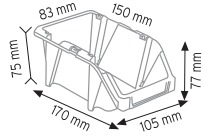

KOD 1180

Stand Ölçüsü	En / W	Boy / L	Yük / H
Dış Ölçüler	765 mm	400 mm	1000 mm

Toplam Kutu Adedi 15

KOD 1050

Stand Ölçüsü	En / W	Boy / L	Yük / H
Dış Ölçüler	510 mm	400 mm	1000 mm

Toplam Kutu Adedi 13

P.A 515 x 6 adet

Dış Ölçüler 700 mm 400 mm 1150 mm

Toplam Kutu Adedi 24

P.A.415 x 24 adet

KOD 1200

Stand Ölçüsü En / W Boy / L Yük / H

Dış Ölçüler 680 mm 1020 mm 1100 mm

Toplam Kutu Adedi 32

P.A.415 x 24 adet

Stand Ölçüsü	En / W	Boy / L	Yük / H
Dış Ölçüler	900 mm	530 mm	1110 mm

Toplam Kutu Adedi 72

A200 x 72 adet

KOD STAND2 KPA

Stand Ölçüsü	En / W	Boy / L	Yük / H
Dış Ölçüler	850 mm	1150 mm	1530 mm
Toplam Kutu Adedi			122

KPA10 x 20 adet

KPA15 x 36 adet

KPA20 x 28 adet

KPA25 x 10 adet

KPA30 x 20 adet

KPA35 x 8 adet

KOD STAND5

Stand Ölçüsü	En / W	Boy / L	Yük / H
Dış Ölçüler	650 mm	750 mm	1190 mm
Toplam Kutu Adedi			66