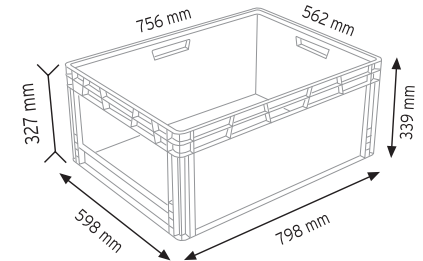

600x800 KAPALI SANAYİ TİPİ KASALAR

SPK 8644

SPK 8633AV

SPK 8633 AV2

SPK 8644AV