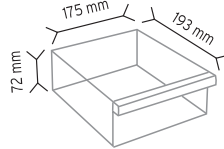

SET120-4 x 8 adet