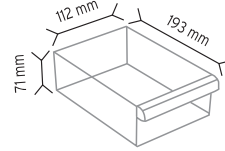

Y110 x 90 adet

Y112 x 180 adet

KOD MT 202

Stand Ölçüsü	En / W	Boy / L	Yük / H
Dış Ölçüler	580 mm	580 mm	1700 mm
Toplam Kutu Adedi			400

SET202 x 400 adet

KOD MT 202-105

Stand Ölçüsü	En / W	Boy / L	Yük / H
Dış Ölçüler	500 mm	500 mm	1500 mm
Toplam Kutu Adedi			246

SET202 x 138 adet

SET105 x 108 adet

KOD MT 105

Stand Ölçüsü	En / W	Boy / L	Yük / H
Dış Ölçüler	630 mm	630 mm	1700 mm
Toplam Kutu Adedi	320		

SET105 x 320 adet

KOD MT 120-180

Stand Ölçüsü	En / W	Boy / L	Yük / H
Dış Ölçüler	600 mm	600 mm	1600 mm
Toplam Kutu Adedi	180		