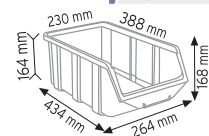

KOD STAND3

Stand Ölçüsü	En / W	Boy / L	Yük / H
Dış Ölçüler	1100 mm	400 mm	1970 mm
Toplam Kutu Adedi 90			

A200 x 35 adet

A250 x 30 adet

A300 x 25 adet

KOD STAND6

Stand Ölçüsü	En / W	Boy / L	Yük / H
Dış Ölçüler	1180 mm	360 mm	2000 mm
Toplam Kutu Adedi 72			

A200 x 28 adet

A250 x 24 adet

A300 x 20 adet

KOD STAND6 RAFLI

Stand Ölçüsü	En / W	Boy / L	Yük / H
Dış Ölçüler	1150 mm	360 mm	1940 mm
Toplam Kutu Adedi 72			

A200 x 28 adet

A250 x 24 adet

A300 x 20 adet

KOD STAND10

Stand Ölçüsü	En / W	Boy / L	Yük / H
Dış Ölçüler	1400 mm	450 mm	1200 mm
Toplam Kutu Adedi 30			

A350 x 30 adet

KOD STAND24

Stand Ölçüsü	En / W	Boy / L	Yük / H
Dış Ölçüler	820 mm	820 mm	1880 mm
Toplam Kutu Adedi		96	