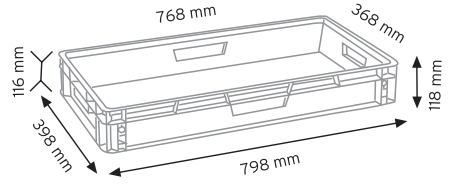

**400x800 KAPALI
SANAYİ TİPİ KASALAR**

SPK 8011

SPK 8017

SPK 8022

SPK 8034