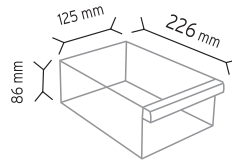

Stand Ölçüsü	En / W	Boy / L	Yük / H
Dış Ölçüler	915 mm	205 mm	1860 mm

Toplam Kutu Adedi 154

KOD TSD 140

Stand Ölçüsü	En / W	Boy / L	Yük / H
Dış Ölçüler	875 mm	235 mm	1860 mm

Toplam Kutu Adedi 108

SET140 x 108 adet