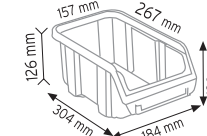

A250 x 10 adet