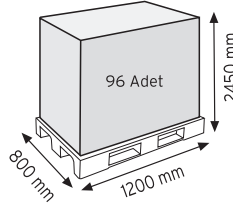

400x600 KAPALI SANAYİ TİPİ KASALAR

SPK 6075

SPK 6011

SPK 6017

SPK 6022