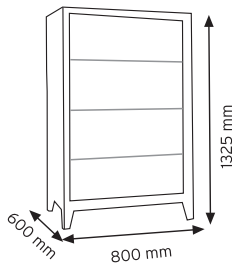

KOD F48-102