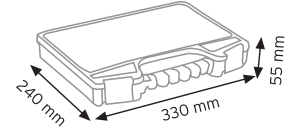

KOD ORG24

Koli Adedi 32 Adet