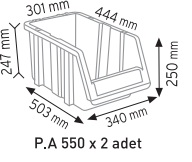

Renkler

KOD KPA40

x 10

0,090 m³

530x500x330 mm

Renkler

PLASTİK AVADANLIK SETLERİ COMBINED SETS FOR STORAGE BINS

KOD 1140			
Stand Ölçüsü	En / W	Boy / L	Yük / H
Dış Ölçüler	1050 mm	510 mm	1350 mm
Toplam Kutu Adedi		26	

KOD 1160			
Stand Ölçüsü	En / W	Boy / L	Yük / H
Dış Ölçüler	680 mm	510 mm	1100 mm
Toplam Kutu Adedi		16	

KOD 1230			
Stand Ölçüsü	En / W	Boy / L	Yük / H
Dış Ölçüler	765 mm	800 mm	1100 mm
Toplam Kutu Adedi		30	

KOD 1180

Stand Ölçüsü	En / W	Boy / L	Yük / H
Dış Ölçüler	765 mm	400 mm	1000 mm

Toplam Kutu Adedi 15

KOD 1050

Stand Ölçüsü	En / W	Boy / L	Yük / H
Dış Ölçüler	510 mm	400 mm	1000 mm

Toplam Kutu Adedi 13

P.A 515 x 6 adet