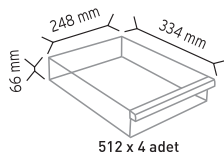

Stand Ölçüsü	En / W	Boy / L	Yük / H
Dış Ölçüler	822 mm	340 mm	1000 mm
Toplam Kutu Adedi		36	

KOD TS16

Stand Ölçüsü	En / W	Boy / L	Yük / H
Dış Ölçüler	302 mm	340 mm	1000 mm
Toplam Kutu Adedi		12	

510 x 2 adet