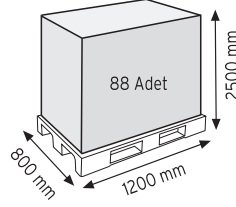

**400x600 KONİK İÇ İÇE GEÇEBİLEN
PLASTİK KASALAR**

38 LT

49 LT

59 LT

70 LT