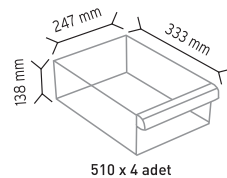

KOD TS26

Stand Ölçüsü	En / W	Boy / L	Yük / H
Dış Ölçüler	562 mm	340 mm	1000 mm
Toplam Kutu Adedi		24