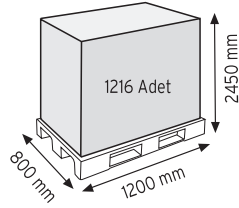

200x300 KAPALI SANAYİ TİPİ KASALAR

SPK 2111

SPK 3211

SPK 3220

SPK 3220AV