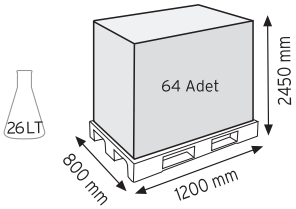

26LT

64 Adet

2450 mm

800 mm

1200 mm