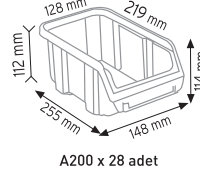

KOD STAND2

Stand Ölçüsü	En / W	Boy / L	Yük / H
Dış Ölçüler	1070 mm	880 mm	1600 mm

Toplam Kutu Adedi 126

KOD STAND25

Stand Ölçüsü	En / W	Boy / L	Yük / H
Dış Ölçüler	900 mm	460 mm	1110 mm

Toplam Kutu Adedi 98

KOD STAND26

Stand Ölçüsü	En / W	Boy / L	Yük / H
Dış Ölçüler	900 mm	530 mm	1110 mm

Toplam Kutu Adedi 72