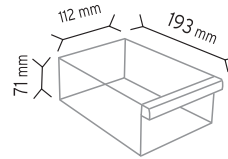

SET120-6 x 36 adet