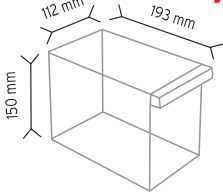

KOD ÇYD 120-S

Stand Ölçüsü	En / W	Boy / L	Yük / H
Dış Ölçüler	730 mm	430 mm	1130 mm
Toplam Kutu Adedi	148		

SET120-3 x 12 adet