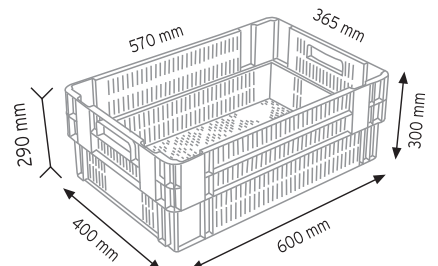

**400x600 KONİK İÇ İÇE GEÇEBİLEN
DELİKLİ PLASTİK KASALAR**

KNK 4636 D