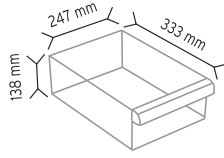

KOD TS33

Stand Ölçüsü	En / W	Boy / L	Yük / H
Dış Ölçüler	822 mm	340 mm	486 mm
Toplam Kutu Adedi		18	

KOD TS26

Stand Ölçüsü	En / W	Boy / L	Yük / H
Dış Ölçüler	562 mm	340 mm	1000 mm
Toplam Kutu Adedi		24	

510 x 2 adet