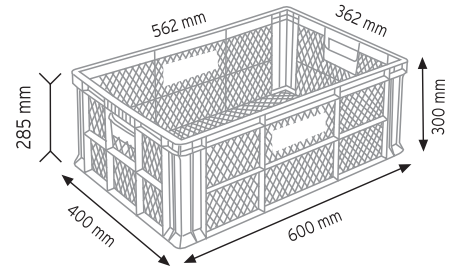

**400x600 DELİKLİ
PLASTİK KASALAR**

SPK 4622 AK

SPK 4625 AK

SPK 4630 AK