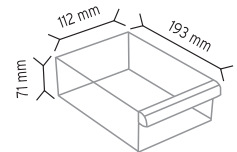

SET120 x 120 adet

KOD SD 175

Stand Ölçüsü	En / W	Boy / L	Yük / H
Dış Ölçüler	430 mm	430 mm	1420 mm
Toplam Kutu Adedi		48	

KOD SD 120

Stand Ölçüsü	En / W	Boy / L	Yük / H
Dış Ölçüler	470 mm	470 mm	1300 mm
Toplam Kutu Adedi		120