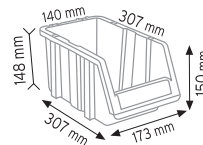

KOD 1100

Stand Ölçüsü	En / W	Boy / L	Yük / H
Dış Ölçüler	700 mm	300 mm	1150 mm

Kodu	En / W	Boy / L	Yük / H	Adet
PA315	173 mm	307 mm	150 mm	24

Toplam Kutu Adedi 24

P.A 315 x 24 adet