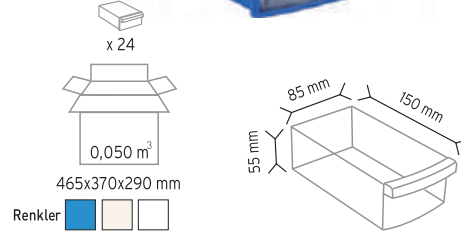

KOD Y110

KOD 306

KOD Y114

KOD Y112

KOD 304

KOD 202-2