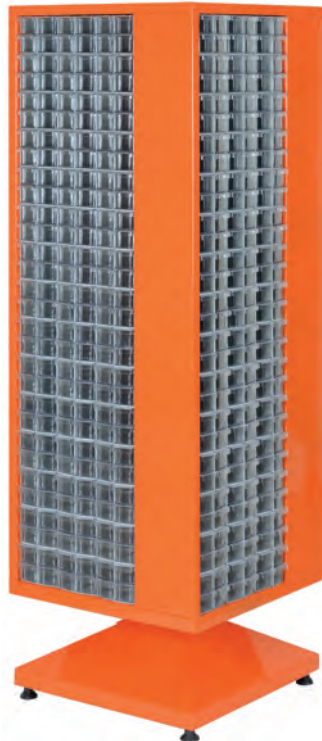

KOD MTY 114

Stand Ölçüsü	En / W	Boy / L	Yük / H
Dış Ölçüler	540 mm	540 mm	1700 mm

Toplam Kutu Adedi 720