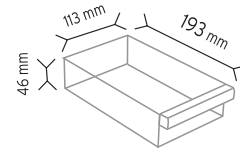

SET120-9 x 90 adet