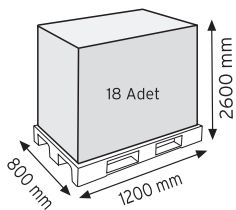

400x800 KAPALI SANAYİ TİPİ KASALAR

SPK 8044

SPK 8034-1

SPK 8034-2

SPK 8044-1