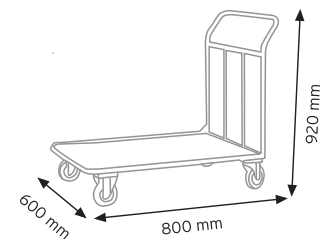

**Döküm Ayaklı Pano
Şöviz Taşıyıcı
(Yükseklik Ayarlı)**
Board documents
wrapper with cast leg
(with adjustable height)

**Duvara Montajlı
Şöviz Taşıyıcı**
Mountable
Document Wrapper

**Ayarlı Şöviz
Taşıyıcıları**
Adjustable
Document
Wrappers