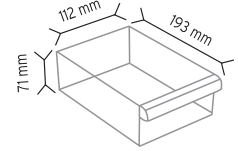

KOD TKD120

Stand Ölçüsü	En / W	Boy / L	Yük / H
Dış Ölçüler	1150 mm	400 mm	1830 mm
Toplam Kutu Adedi			278

SET120 x 198