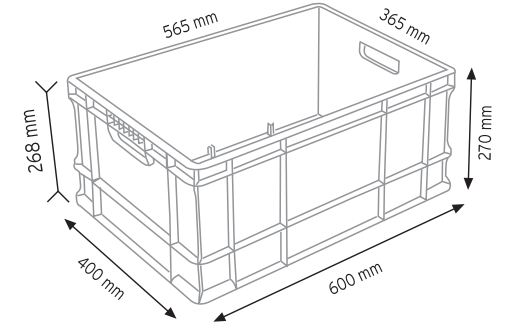

**400x600 KAPALI
SANAYİ TİPİ KASALAR**

SPK 4622

SPK 4627

SPK 4628