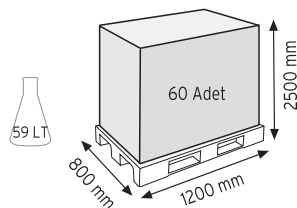

**400x600 KONİK İÇ İÇE GEÇEBİLEN
DELİKLİ PLASTİK KASALAR**

KNK 4636 D