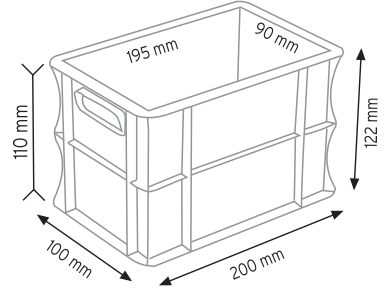

200x300 KAPALI SANAYİ TİPİ KASALAR

SPK 2111