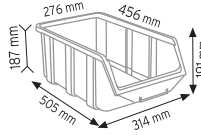

KOD STAND TRA400

Stand Ölçüsü	En / W	Boy / L	Yük / H
Dış Ölçüler	690 mm	470 mm	1120 mm
Toplam Kutu Adedi	8		

A400 x 8 adet