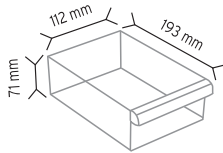

SET202 x 138 adet

SET105 x 108 adet

KOD MT 105

Stand Ölçüsü	En / W	Boy / L	Yük / H
Dış Ölçüler	630 mm	630 mm	1700 mm
Toplam Kutu Adedi	320		

SET105 x 320 adet

KOD MT 120-180

Stand Ölçüsü	En / W	Boy / L	Yük / H
Dış Ölçüler	600 mm	600 mm	1600 mm
Toplam Kutu Adedi	180		

SET120 x 180 adet

KOD MT 304-306

Stand Ölçüsü	En / W	Boy / L	Yük / H
Dış Ölçüler	560 mm	560 mm	1650 mm
Toplam Kutu Adedi	600		

SET304 x 480 adet

SET306 x 120 adet

KOD MT 120-120

Stand Ölçüsü	En / W	Boy / L	Yük / H
Dış Ölçüler	500 mm	500 mm	1500 mm
Toplam Kutu Adedi			120