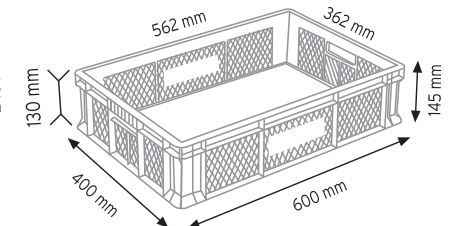

400x600 DELİKLİ PLASTİK KASALAR

7 LT

16 LT

26 LT

38 LT