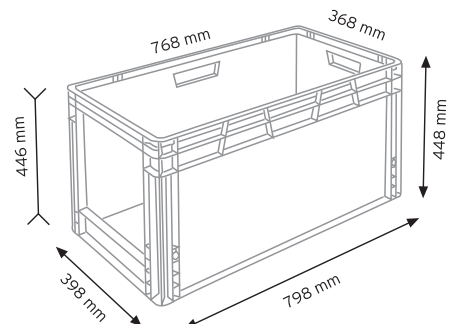

400x800 KAPALI SANAYİ TİPİ KASALAR

SPK 8044

SPK 8034-1

SPK 8034-2

SPK 8044-1