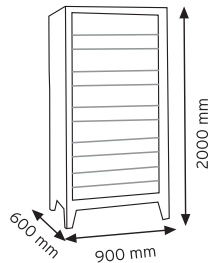

KOD E35-108