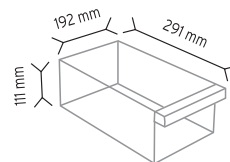

KOD TSD 501

Stand Ölçüsü En / W Boy / L Yük / H

Dış Ölçüler 900 mm 310 mm 1860 mm

Toplam Kutu Adedi 56

SET501 x 56 adet