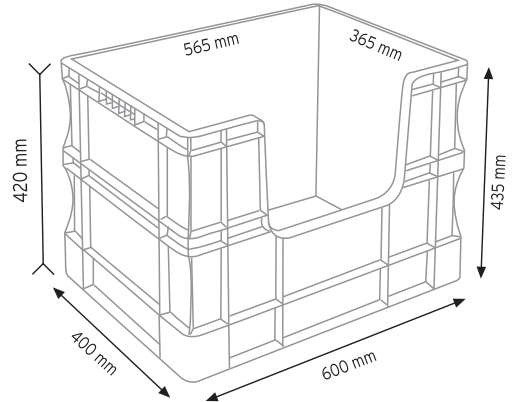

SPK 4642 AV2