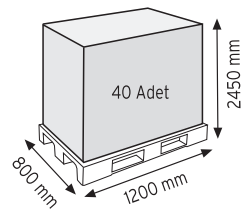

**400x600 KAPALI
AVADANLIK TİPİ KASALAR**

SPK 6022-1

40 LT

SPK 6028-1

50 LT

SPK 6034-1

60 LT