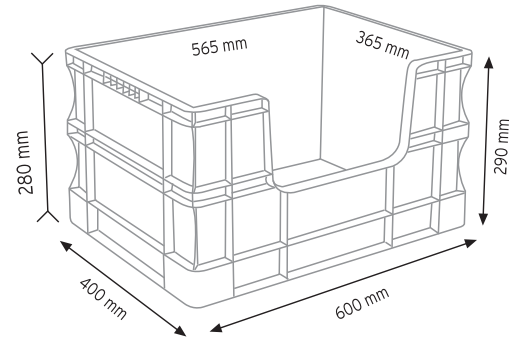

SPK 4628 AV 2