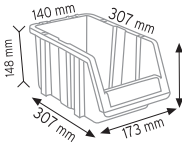

Stand Ölçüsü	En / W	Boy / L	Yük / H
Dış Ölçüler	900 mm	530 mm	1110 mm

Toplam Kutu Adedi 72

A200 x 72 adet

KOD STAND2 KPA

Stand Ölçüsü	En / W	Boy / L	Yük / H
Dış Ölçüler	850 mm	1150 mm	1530 mm
Toplam Kutu Adedi			122

KPA10 x 20 adet

KPA15 x 36 adet

KPA20 x 28 adet

KPA25 x 10 adet

KPA30 x 20 adet

KPA35 x 8 adet

KOD STAND5

Stand Ölçüsü	En / W	Boy / L	Yük / H
Dış Ölçüler	650 mm	750 mm	1190 mm
Toplam Kutu Adedi			66

A100 x 24 adet

A150 x 20 adet

A200 x 16 adet

A300 x 6 adet

KOD STAND22S

Stand Ölçüsü	En / W	Boy / L	Yük / H
Dış Ölçüler	1050 mm	850 mm	1800 mm
Toplam Kutu Adedi			80

P.A 415 x 48 adet

P.A 515 x 16 adet

P.A 520 x 16 adet

KOD STAND21

Stand Ölçüsü	En / W	Boy / L	Yük / H
Dış Ölçüler	1050 mm	440 mm	1750 mm
Toplam Kutu Adedi		54	

P.A 315 x 30 adet

P.A 415 x 24 adet

KOD STAND21S

Stand Ölçüsü	En / W	Boy / L	Yük / H
Dış Ölçüler	1050 mm	440 mm	1750 mm
Toplam Kutu Adedi		40	