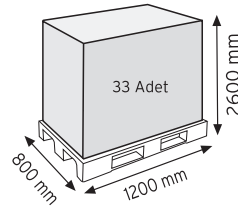

**400x800 KAPALI
SANAYİ TİPİ KASALAR**

SPK 8011

SPK 8017

SPK 8022

SPK 8034