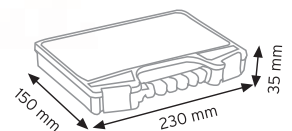

KOD ORG2063

Koli Adedi 36 Adet