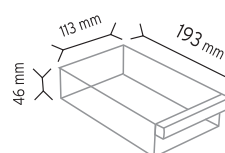

SET120-9 x 9 adet