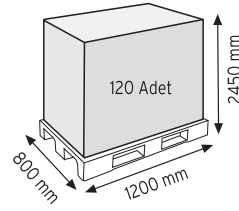

**300x400 KAPALI
AVADANLIK TİPİ KASALAR**

SPK 4322 AV

SPK 4329 AV

SPK 4329 AV2