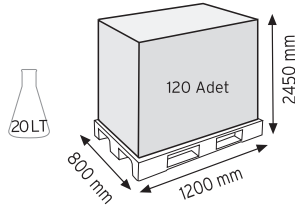

**300x400 KAPALI
AVADANLIK TİPİ KASALAR**

SPK 4022-1

SPK 4028-1

SPK 4032-1