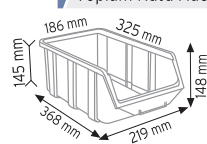

KOD STAND3

Stand Ölçüsü	En / W	Boy / L	Yük / H
Dış Ölçüler	1100 mm	400 mm	1970 mm
Toplam Kutu Adedi 90			

A200 x 35 adet

A250 x 30 adet

A300 x 25 adet

KOD STAND6

Stand Ölçüsü	En / W	Boy / L	Yük / H
Dış Ölçüler	1180 mm	360 mm	2000 mm
Toplam Kutu Adedi 72			

A200 x 28 adet

A250 x 24 adet

A300 x 20 adet

KOD STAND6 RAFLI

Stand Ölçüsü	En / W	Boy / L	Yük / H
Dış Ölçüler	1150 mm	360 mm	1940 mm
Toplam Kutu Adedi 72			

A200 x 28 adet

A250 x 24 adet

A300 x 20 adet

KOD STAND10

Stand Ölçüsü	En / W	Boy / L	Yük / H
Dış Ölçüler	1400 mm	450 mm	1200 mm
Toplam Kutu Adedi 30			

A350 x 30 adet

KOD STAND24

Stand Ölçüsü	En / W	Boy / L	Yük / H
Dış Ölçüler	820 mm	820 mm	1880 mm
Toplam Kutu Adedi		96	