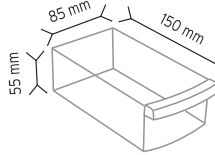

Y112 x 360 adet

KOD MT-Y SUPER 2

Stand Ölçüsü En / W Boy / L Yük / H

Dış Ölçüler 580 mm 580 mm 1850 mm

Toplam Kutu Adedi 510

Y92 x 96 adet

Y93 x 144 adet

Y112 x 90 adet