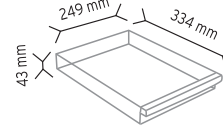

512 x 4 adet

513 x 6 adet

KOD TS19

Stand Ölçüsü	En / W	Boy / L	Yük / H
Dış Ölçüler	302 mm	340 mm	1450 mm
Toplam Kutu Adedi		18	

510 x 3 adet

512 x 6 adet

513 x 9 adet

KOD TKD120