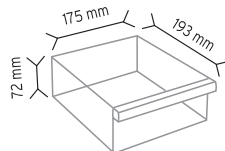

510 x 36 adet

512 x 16 adet

513 x 12 adet

KOD TMD 120-118

Stand Ölçüsü	En / W	Boy / L	Yük / H
Dış Ölçüler	400 mm	220 mm	1280 mm
Toplam Kutu Adedi			44

SET120-3 x 6 adet

SET120-4 x 8 adet

SET120-6 x 12 adet