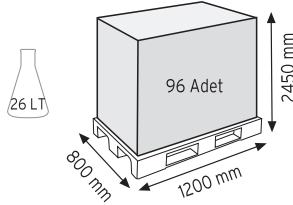

400x600 KAPALI SANAYİ TİPİ KASALAR

SPK 4605

SPK 4611

SPK 4615

SPK 4617