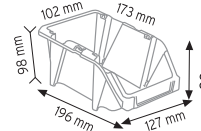

KPA15 x 18 adet