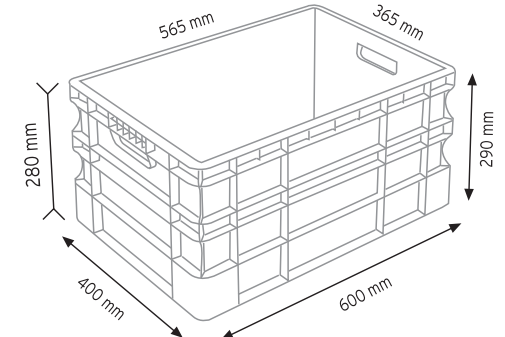

**400x600 KAPALI
SANAYİ TİPİ KASALAR**

SPK 4622

SPK 4627

SPK 4628