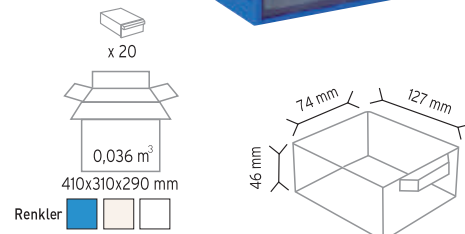

KOD 102

Renkler

KOD 202

Renkler

KOD Y92

Renkler

KOD Y93

Renkler

KOD 104

Renkler

KOD 102-3

Renkler