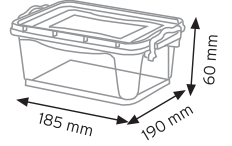

KOD 2665 - 1,2 LT

Koli Adedi 60 Adet
Litre 1,2 Lt