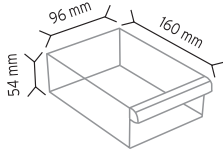

Y110 x 90 adet

Y112 x 180 adet

KOD MT 202

Stand Ölçüsü	En / W	Boy / L	Yük / H
Dış Ölçüler	580 mm	580 mm	1700 mm
Toplam Kutu Adedi			400

SET202 x 400 adet

KOD MT 202-105

Stand Ölçüsü	En / W	Boy / L	Yük / H
Dış Ölçüler	500 mm	500 mm	1500 mm
Toplam Kutu Adedi			246

SET202 x 138 adet

SET105 x 108 adet

KOD MT 105

Stand Ölçüsü	En / W	Boy / L	Yük / H
Dış Ölçüler	630 mm	630 mm	1700 mm
Toplam Kutu Adedi	320		

SET105 x 320 adet

KOD MT 120-180

Stand Ölçüsü	En / W	Boy / L	Yük / H
Dış Ölçüler	600 mm	600 mm	1600 mm
Toplam Kutu Adedi	180		

SET120 x 180 adet

KOD MT 304-306

Stand Ölçüsü	En / W	Boy / L	Yük / H
Dış Ölçüler	560 mm	560 mm	1650 mm
Toplam Kutu Adedi	600		

SET304 x 480 adet

SET306 x 120 adet

KOD MT 120-120

Stand Ölçüsü	En / W	Boy / L	Yük / H
Dış Ölçüler	500 mm	500 mm	1500 mm
Toplam Kutu Adedi			120