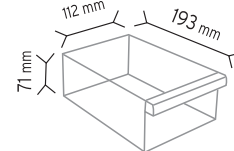

SET120-6 x 6 adet