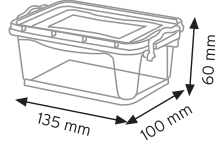

KOD 2660 - 0,5 LT

Koli Adedi 120 Adet
Litre 0,5 Lt