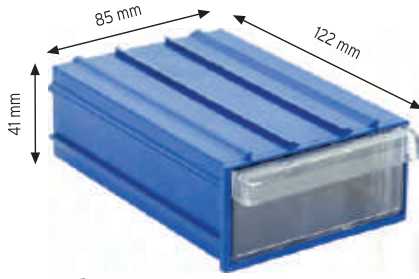

KOD 102

Renkler

KOD 202

Renkler

KOD Y92

Renkler

KOD Y93

Renkler

KOD 104

Renkler

KOD 102-3

Renkler