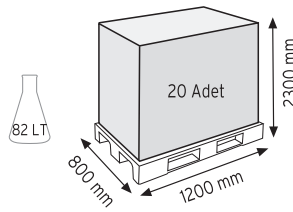

400x600 DELİKLİ PLASTİK KASALAR

SPK 4642 AK