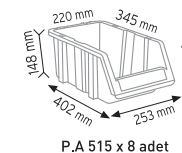

P.A 515 x 8 adet