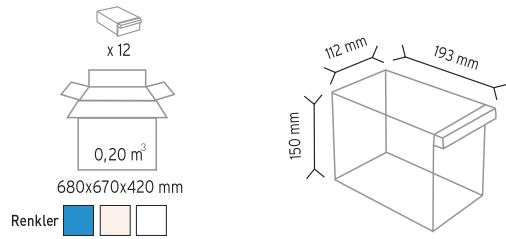

KOD 300

KOD 302

KOD 120-3

KOD 120-4

KOD 140

KOD 175