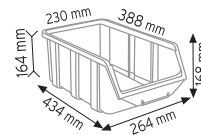

A350 x 4 adet