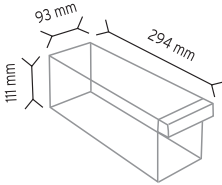

SET175 x 88 adet

KOD MT 175-104

Stand Ölçüsü	En / W	Boy / L	Yük / H
Dış Ölçüler	610 mm	610 mm	1840 mm
Toplam Kutu Adedi	104		

SET175 x 104 adet

KOD MT 175-156

Stand Ölçüsü	En / W	Boy / L	Yük / H
Dış Ölçüler	780 mm	780 mm	1850 mm
Toplam Kutu Adedi	156		

SET175 x 156 adet

KOD MT 501

Stand Ölçüsü	En / W	Boy / L	Yük / H
Dış Ölçüler	760 mm	760 mm	1780 mm
Toplam Kutu Adedi	88		

SET501 x 88 adet

KOD MT 501-S

Stand Ölçüsü	En / W	Boy / L	Yük / H
Dış Ölçüler	760 mm	760 mm	1780 mm
Toplam Kutu Adedi	132		