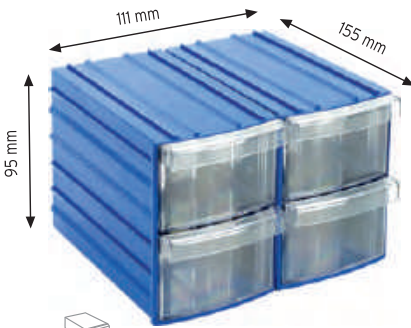

KOD Y110

KOD 306

KOD Y114

KOD Y112

KOD 304

KOD 202-2