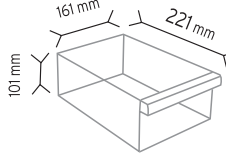

SET175 x 20 adet