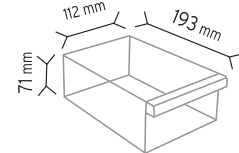

KOD MT 120-192

Stand Ölçüsü	En / W	Boy / L	Yük / H
Dış Ölçüler	600 mm	600 mm	1670 mm
Toplam Kutu Adedi			192

SET120-6 x 192 adet