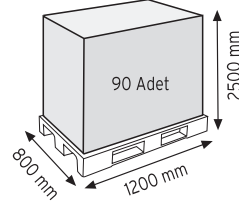

SPK 15 K

SPK 18 K