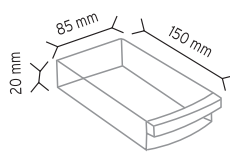

Y112 x 360 adet

KOD MT-Y SUPER 2

Stand Ölçüsü En / W Boy / L Yük / H

Dış Ölçüler 580 mm 580 mm 1850 mm

Toplam Kutu Adedi 510

Y92 x 96 adet

Y93 x 144 adet

Y112 x 90 adet