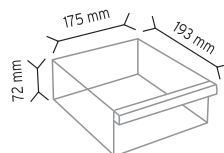

SET120-4 x 40 adet