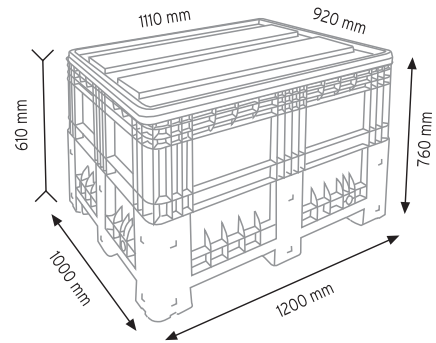

TEKNE6600 KAPAKLI

KOD YÜKÇEK 4363

Ölçüler	En / W	Boy / L	Yük / H
Dış Ölçüler	430 mm	630 mm	210 mm
Koli Adedi	1 Adet		
Paket Adedi	1 Adet		

KOD YÜKÇEK 6383

Ölçüler	En / W	Boy / L	Yük / H
Dış Ölçüler	620 mm	820 mm	210 mm
Koli Adedi	1 Adet		
Paket Adedi	1 Adet		