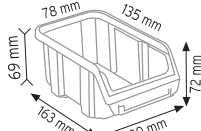

A100 x 22 adet