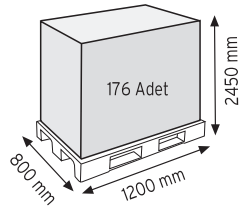

200x300 KAPALI SANAYİ TİPİ KASALAR

SPK 2111

SPK 3211

SPK 3220

SPK 3220AV