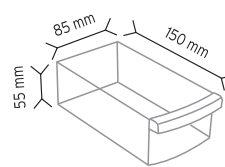

SET120 x 120 adet

KOD MSD2

Stand Ölçüsü	En / W	Boy / L	Yük / H
Dış Ölçüler	630 mm	630 mm	1850 mm
Toplam Kutu Adedi		144	

MS-2 x 144 adet

KOD MT102

Stand Ölçüsü	En / W	Boy / L	Yük / H
Dış Ölçüler	320 mm	320 mm	650 mm
Toplam Kutu Adedi			96

SET102 x 96 adet

KOD MT-Y SUPER

Stand Ölçüsü	En / W	Boy / L	Yük / H
Dış Ölçüler	540 mm	540 mm	1690 mm
Toplam Kutu Adedi			495

Y110 x 45 adet

Y112 x 90 adet

Y114 x 360 adet

KOD MY 112

Stand Ölçüsü	En / W	Boy / L	Yük / H
Dış Ölçüler	540 mm	540	1690 mm
Toplam Kutu Adedi			360