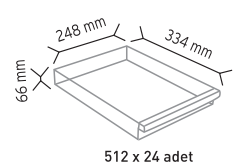

KOD TSD 175

Stand Ölçüsü En / W Boy / L Yük / H

Dış Ölçüler 925 mm 235 mm 1860 mm

Toplam Kutu Adedi 80

SET175 x 80 adet

KOD TSD 501

Stand Ölçüsü En / W Boy / L Yük / H

Dış Ölçüler 900 mm 310 mm 1860 mm

Toplam Kutu Adedi 56

SET501 x 56 adet

501 x 10 adet

501-2 x 10 adet

510 x 12 adet

512 x 24 adet

513 x 36 adet

KOD TSD 501-510S