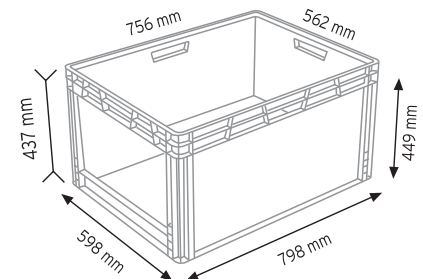

600x800 KAPALI SANAYİ TİPİ KASALAR

SPK 8644

SPK 8633AV

SPK 8633 AV2

SPK 8644AV