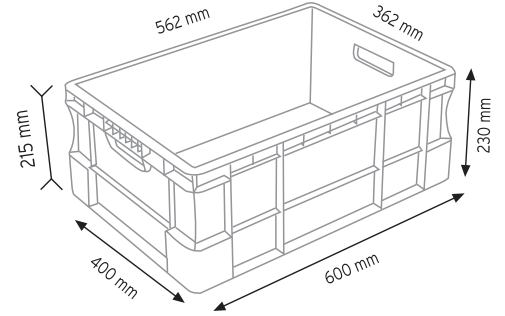

**400x600 KAPALI
SANAYİ TİPİ KASALAR**

SPK 4622