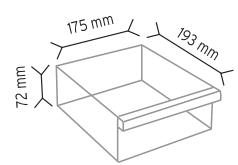

SET120-4 x 16 adet