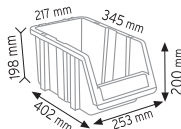

KOD STAND10

Stand Ölçüsü	En / W	Boy / L	Yük / H
Dış Ölçüler	1400 mm	450 mm	1200 mm
Toplam Kutu Adedi 30			

A350 x 30 adet

KOD STAND24

Stand Ölçüsü	En / W	Boy / L	Yük / H
Dış Ölçüler	820 mm	820 mm	1880 mm
Toplam Kutu Adedi		96	

Stand Ölçüsü	En / W	Boy / L	Yük / H
Dış Ölçüler	1070 mm	400 mm	1850 mm

Toplam Kutu Adedi 32

P.A. 515 x 16 adet

P.A. 520 x 16 adet

RGB TSİD 315-415

Stand Ölçüsü	En / W	Boy / L	Yük / H
Dış Ölçüler	1260 mm	820 mm	1660 mm

Toplam Kutu Adedi 98

P.A. 315 x 56 adet

P.A. 415 x 42 adet

RGB TSİD 520-515

Stand Ölçüsü	En / W	Boy / L	Yük / H
Dış Ölçüler	1320 mm	820 mm	1610 mm

Toplam Kutu Adedi 60

P.A. 515 x 30 adet

P.A. 520 x 30 adet

RGB TSİD 540-550

Stand Ölçüsü	En / W	Boy / L	Yük / H
Dış Ölçüler	1070 mm	510 mm	2000 mm

Toplam Kutu Adedi 21

P.A. 540 x 9 adet

P.A. 550 x 12 adet

KOD SD 315-2

Stand Ölçüsü	En / W	Boy / L	Yük / H
Dış Ölçüler	865 mm	865 mm	1935 mm
Toplam Kutu Adedi		108	