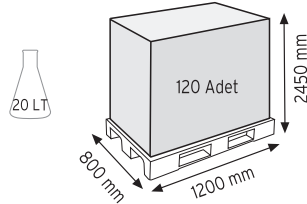

300x400 KAPALI SANAYİ TİPİ KASALAR

SPK 4311

SPK 4316

SPK 4322

SPK 4329