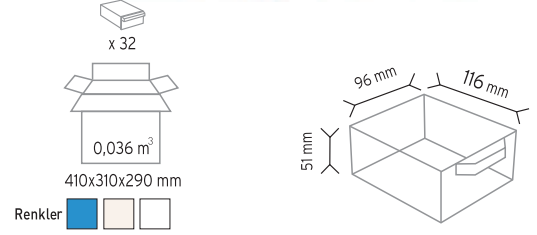

KOD 300

KOD 302

KOD 120-3

KOD 120-4

KOD 140

KOD 175