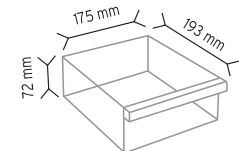

SET120-4 x 12 adet