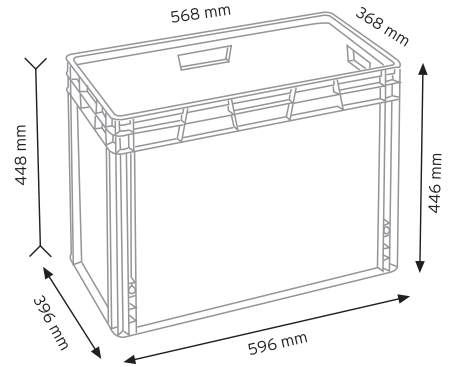

400x600 KAPALI AVADANLIK TİPİ KASALAR

SPK 6044-1

SPK 6044-2