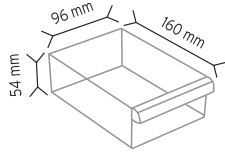

SET175 x 48 adet

SET120 x 120 adet

KOD SD 175

Stand Ölçüsü	En / W	Boy / L	Yük / H
Dış Ölçüler	430 mm	430 mm	1420 mm
Toplam Kutu Adedi		48	

KOD SD 120

Stand Ölçüsü	En / W	Boy / L	Yük / H
Dış Ölçüler	470 mm	470 mm	1300 mm
Toplam Kutu Adedi		120	

KOD SD 105-1

Stand Ölçüsü	En / W	Boy / L	Yük / H
Dış Ölçüler	410 mm	410 mm	1380 mm
Toplam Kutu Adedi		160	

SET105 x 160 adet

KOD SD 105-3

Stand Ölçüsü	En / W	Boy / L	Yük / H
Dış Ölçüler	520 mm	520 mm	1380 mm
Toplam Kutu Adedi		240	