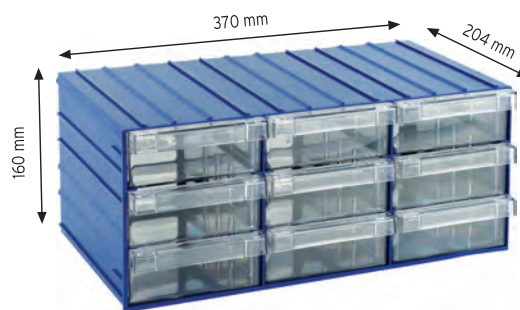

630x450x360 mm

Renkler

KOD 120-6

x 12

680x670x420 mm

Renkler

KOD 120-9

x 12