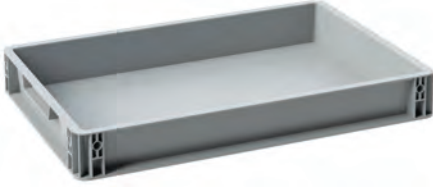

400x600 KAPALI SANAYİ TİPİ KASALAR

SPK 6075

SPK 6011

SPK 6017

SPK 6022