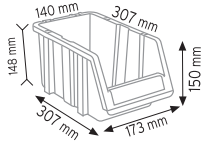

P.A 520 x 16 adet

KOD STAND21

Stand Ölçüsü	En / W	Boy / L	Yük / H
Dış Ölçüler	1050 mm	440 mm	1750 mm
Toplam Kutu Adedi		54	

P.A 315 x 30 adet

P.A 415 x 24 adet

KOD STAND21S

Stand Ölçüsü	En / W	Boy / L	Yük / H
Dış Ölçüler	1050 mm	440 mm	1750 mm
Toplam Kutu Adedi		40	

KOD STAND3

Stand Ölçüsü	En / W	Boy / L	Yük / H
Dış Ölçüler	1100 mm	400 mm	1970 mm
Toplam Kutu Adedi 90			

A200 x 35 adet

A250 x 30 adet

A300 x 25 adet

KOD STAND6

Stand Ölçüsü	En / W	Boy / L	Yük / H
Dış Ölçüler	1180 mm	360 mm	2000 mm
Toplam Kutu Adedi 72			

KOD STAND10

Stand Ölçüsü	En / W	Boy / L	Yük / H
Dış Ölçüler	1400 mm	450 mm	1200 mm
Toplam Kutu Adedi 30			

A350 x 30 adet

KOD STAND24

Stand Ölçüsü	En / W	Boy / L	Yük / H
Dış Ölçüler	820 mm	820 mm	1880 mm
Toplam Kutu Adedi		96	

P.A 315 x 96 adet

KOD STAND7

Stand Ölçüsü	En / W	Boy / L	Yük / H
Dış Ölçüler	710 mm	710 mm	1750 mm
Toplam Kutu Adedi		120	

A200 x 120 adet

KOD STAND 7U

Stand Ölçüsü	En / W	Boy / L	Yük / H
Dış Ölçüler	800 mm	800 mm	1740 mm
Toplam Kutu Adedi		88	