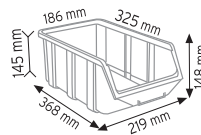

KOD 1180

Stand Ölçüsü	En / W	Boy / L	Yük / H
Dış Ölçüler	765 mm	400 mm	1000 mm

Toplam Kutu Adedi 15

KOD 1050

Stand Ölçüsü	En / W	Boy / L	Yük / H
Dış Ölçüler	510 mm	400 mm	1000 mm

Toplam Kutu Adedi 13

P.A 515 x 6 adet

Dış Ölçüler 700 mm 400 mm 1150 mm

Toplam Kutu Adedi 24

P.A.415 x 24 adet

KOD 1200

Stand Ölçüsü En / W Boy / L Yük / H

Dış Ölçüler 680 mm 1020 mm 1100 mm

Toplam Kutu Adedi 32

P.A.415 x 24 adet

P.A.540 x 4 adet

P.A.550 x 4 adet

5 cm

8 cm

METAL&AHŞAP AVADANLIK STANDLARI

METAL & WOODEN STANDS FOR STORAGE BINS

KOD STAND1

Stand Ölçüsü	En / W	Boy / L	Yük / H
Dış Ölçüler	1080 mm	470 mm	1600 mm

Toplam Kutu Adedi 75

KOD STAND1 KPA

Stand Ölçüsü	En / W	Boy / L	Yük / H
Dış Ölçüler	430 mm	1150 mm	1640 mm

Toplam Kutu Adedi 71

A100 x 22 adet

A150 x 18 adet

A200 x 14 adet

A250 x 12 adet