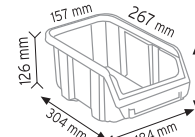

A250 x 24 adet