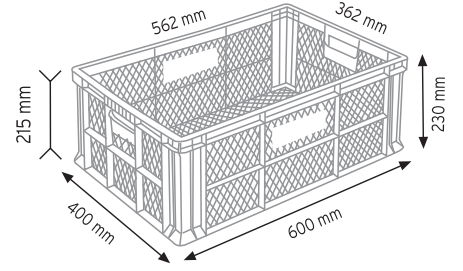

**400x600 DELİKLİ
PLASTİK KASALAR**

SPK 4622 AK