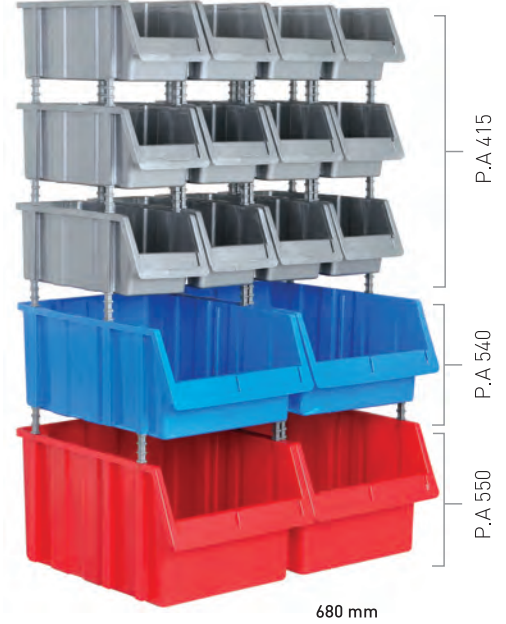

Renkler

KOD KPA40

x 10

0,090 m³

530x500x330 mm

Renkler

PLASTİK AVADANLIK SETLERİ COMBINED SETS FOR STORAGE BINS

KOD 1140			
Stand Ölçüsü	En / W	Boy / L	Yük / H
Dış Ölçüler	1050 mm	510 mm	1350 mm
Toplam Kutu Adedi		26	