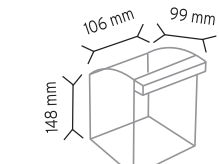

MS-2 x 40 adet