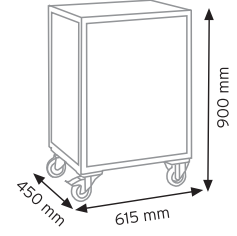

KOD D30-120

KOD D30-122