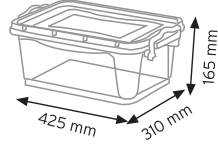

KOD 2690 - 17 LT

Koli Adedi 10 Adet
Litre 17 Lt