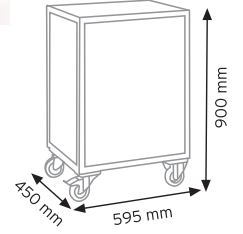

KOD D30-118

KOD D30-126