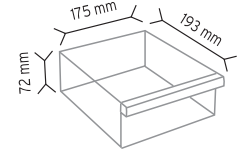

SET175 x 96 adet

MS-2 x 80 adet

KOD TKD120-S

Stand Ölçüsü En / W Boy / L Yük / H

Dış Ölçüler 1150 mm 400 mm 1830 mm

Toplam Kutu Adedi 275

SET120-3 x 18 adet

SET120-4 x 24 adet