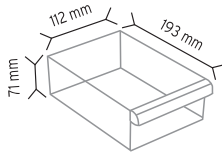

KOD MT 125 ALTIGEN

Stand Ölçüsü	En / W	Boy / L	Yük / H
Dış Ölçüler	1050 mm	1050 mm	1760 mm
Toplam Kutu Adedi	333		

SET120-3 x 27 adet

SET120-4 x 36 adet

SET120-6 x 108 adet

SET120-9 x 162 adet

KOD MT 120ALTIGEN

Stand Ölçüsü	En / W	Boy / L	Yük / H
Dış Ölçüler	1050 mm	1050 mm	1760 mm
Toplam Kutu Adedi		324	

SET120 x 324 adet

KOD MTC 120

Stand Ölçüsü	En / W	Boy / L	Yük / H
Dış Ölçüler	500 mm	500 mm	1500 mm
Toplam Kutu Adedi		120	