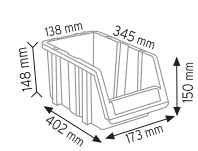

Stand Ölçüsü	En / W	Boy / L	Yük / H
Dış Ölçüler	900 mm	530 mm	1110 mm

Toplam Kutu Adedi 72

A200 x 72 adet

KOD STAND2 KPA

Stand Ölçüsü	En / W	Boy / L	Yük / H
Dış Ölçüler	850 mm	1150 mm	1530 mm
Toplam Kutu Adedi			122

P.A 520 x 16 adet

KOD STAND21

Stand Ölçüsü	En / W	Boy / L	Yük / H
Dış Ölçüler	1050 mm	440 mm	1750 mm
Toplam Kutu Adedi		54	

P.A 315 x 30 adet

P.A 415 x 24 adet

KOD STAND21S

Stand Ölçüsü	En / W	Boy / L	Yük / H
Dış Ölçüler	1050 mm	440 mm	1750 mm
Toplam Kutu Adedi		40	

P.A 315 x 12 adet

P.A 415 x 12 adet

P.A 515 x 8 adet

P.A 520 x 8 adet

KOD STAND22

Stand Ölçüsü	En / W	Boy / L	Yük / H
Dış Ölçüler	1050 mm	850 mm	1860 mm
Toplam Kutu Adedi		108	

P.A 315 x 60 adet

P.A 415 x 48 adet

KOD STAND3

Stand Ölçüsü	En / W	Boy / L	Yük / H
Dış Ölçüler	1100 mm	400 mm	1970 mm
Toplam Kutu Adedi 90			

A200 x 35 adet

A250 x 30 adet

A300 x 25 adet

KOD STAND6

Stand Ölçüsü	En / W	Boy / L	Yük / H
Dış Ölçüler	1180 mm	360 mm	2000 mm
Toplam Kutu Adedi 72			